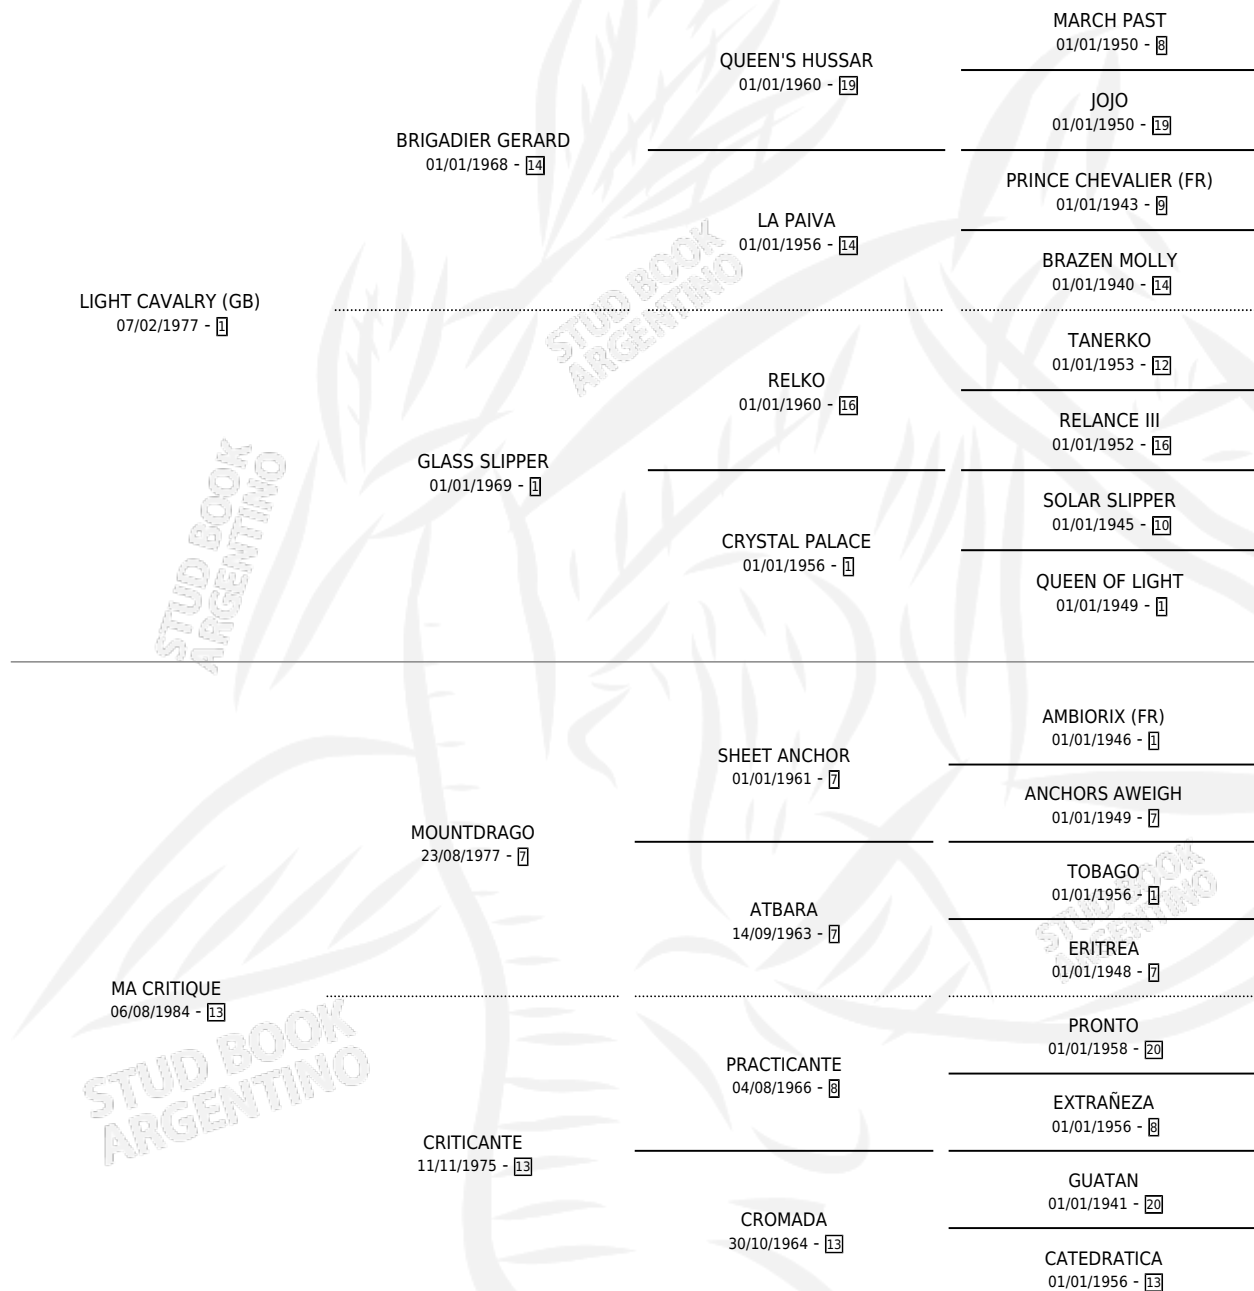

CRITICON LIGHT

por LIGHT CAVALRY (GB) y MA CRITIQUE por MOUNTDRAGO

Argentina · Macho · Zaino · SP · 21/09/1990
Familia 13-e · Volumen 34

ESTADO

TIPIFICACIÓN SANGUÍNEA	X
TIPIFICACIÓN POR ADN	X
PASAPORTE	X
IDENTIFICACIÓN POR MICROCHIP	X
REPRODUCTOR	X

Lugar de nacimiento: La Biznaga

Criador: La Biznaga

PEDIGREE

CAMPAÑA

Solo carreras oficiales de Argentina

POR EDAD

EDAD	CC	1°	2°	3°	4°	5°	NP	CLC	CLG	CLCG1	CLGG1	IMPORTE	GANANCIA / CC
2 AÑOS	1	0	0	0	0	0	1	1	0	0	0	\$0	\$0
3 AÑOS	7	2	1	0	0	1	3	1	0	0	0	\$10,922	\$1,560
4 AÑOS	3	0	0	0	1	0	2	0	0	0	0	\$364	\$121
TOTALES	11	2	1	0	1	1	6	2	0	0	0	\$11,286	\$1,026
%		18.2%	9.1%	0.0%	9.1%	9.1%	54.5%	18.2%	0.0%	0.0%	0.0%		

Ganador de 2 carreras en La Plata - \$11,286, a los 3 años.

POR DISTANCIA

HIPODROMO	CC	1°	2°	3°	4°	5°	NP	CLC	CLG	CLCG1	CLGG1	IMPORTE
SAN ISIDRO	2	0	0	0	0	0	2	0	0	0	0	\$0
1400 MTS	1	0	0	0	0	0	1	0	0	0	0	\$0
1200 MTS	1	0	0	0	0	0	1	0	0	0	0	\$0
LA PLATA	6	2	1	0	1	1	1	0	0	0	0	\$11,286
1100 MTS	1	0	0	0	0	0	1	0	0	0	0	\$0
1600 MTS	1	0	0	0	1	0	0	0	0	0	0	\$364
1400 MTS	4	2	1	0	0	1	0	0	0	0	0	\$10,922
PALERMO	3	0	0	0	0	0	3	1	0	0	0	\$0
1200 MTS	2	0	0	0	0	0	2	0	0	0	0	\$0
1800 MTS	1	0	0	0	0	0	1	1	0	0	0	\$0