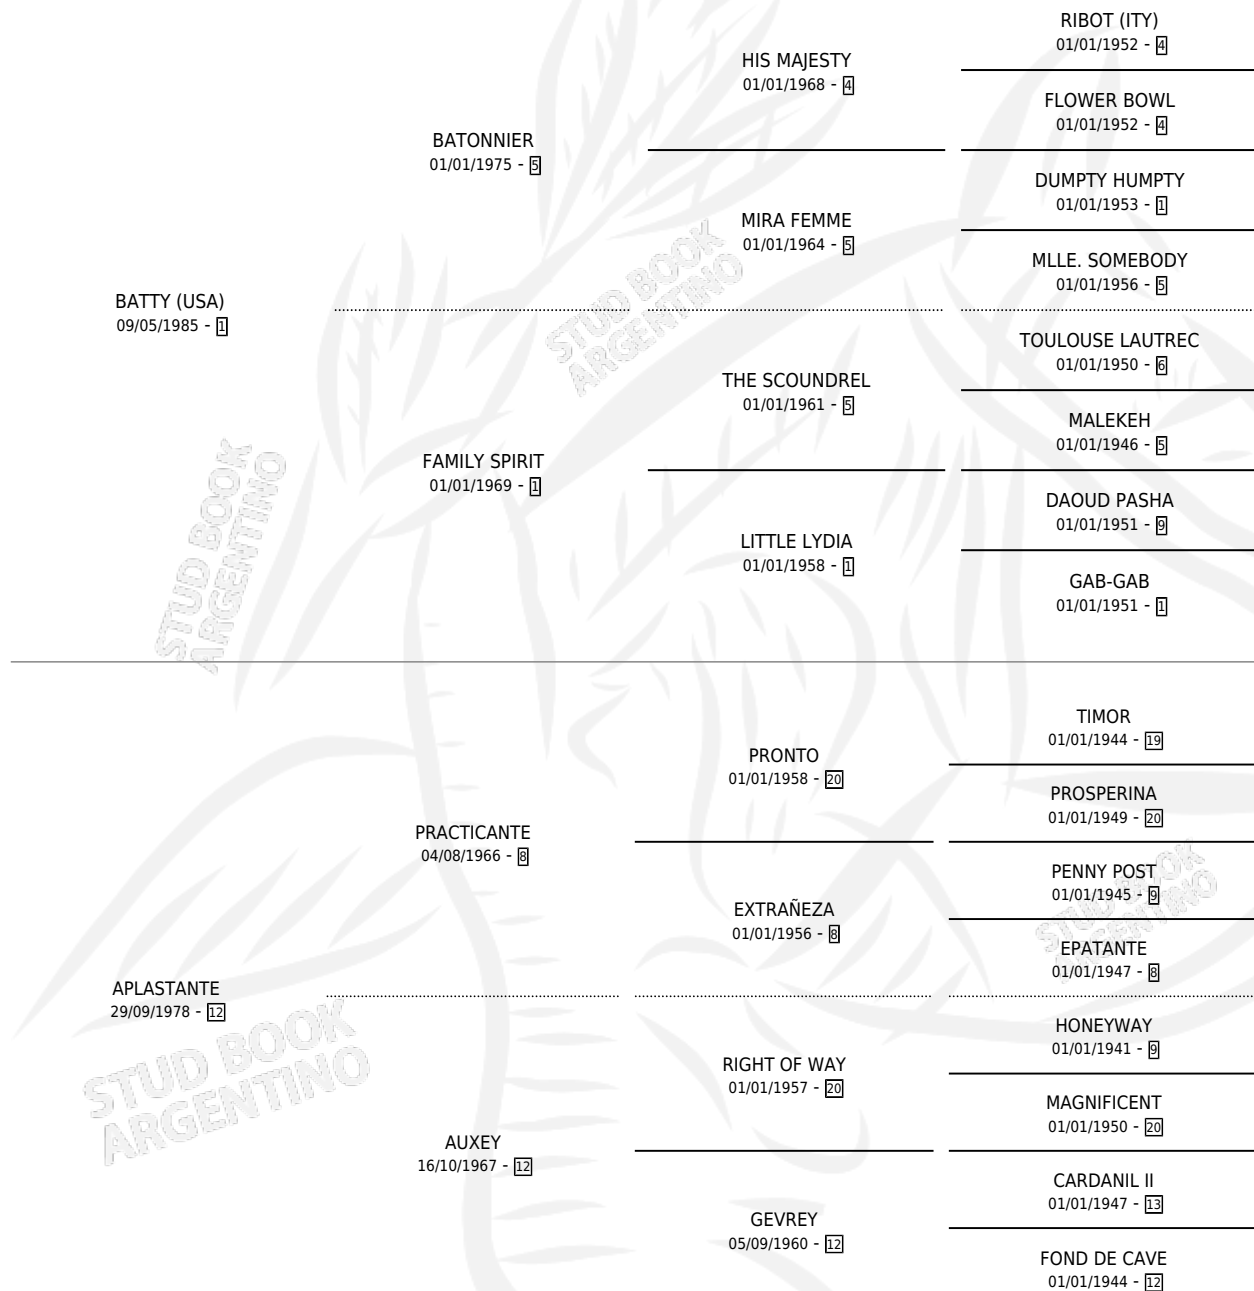

BAT APLAUSO

por **BATTY (USA)** y **APLASTANTE** por **PRACTICANTE**

Argentina · Macho · Zaino · SP · 02/10/1990
Familia 12-d · Volumen 34

ESTADO

TIPIFICACIÓN SANGUÍNEA	✓
TIPIFICACIÓN POR ADN	X
PASAPORTE	X
IDENTIFICACIÓN POR MICROCHIP	X
REPRODUCTOR	X

Lugar de nacimiento: La Biznaga

Criador: La Biznaga

PEDIGREE

EXPORTACIÓN / IMPORTACIÓN

FECHA	MOVIMIENTO	PAÍS
01/03/1995	EXPORTADO	PANAMA

~

CAMPAÑA

Solo carreras oficiales de Argentina