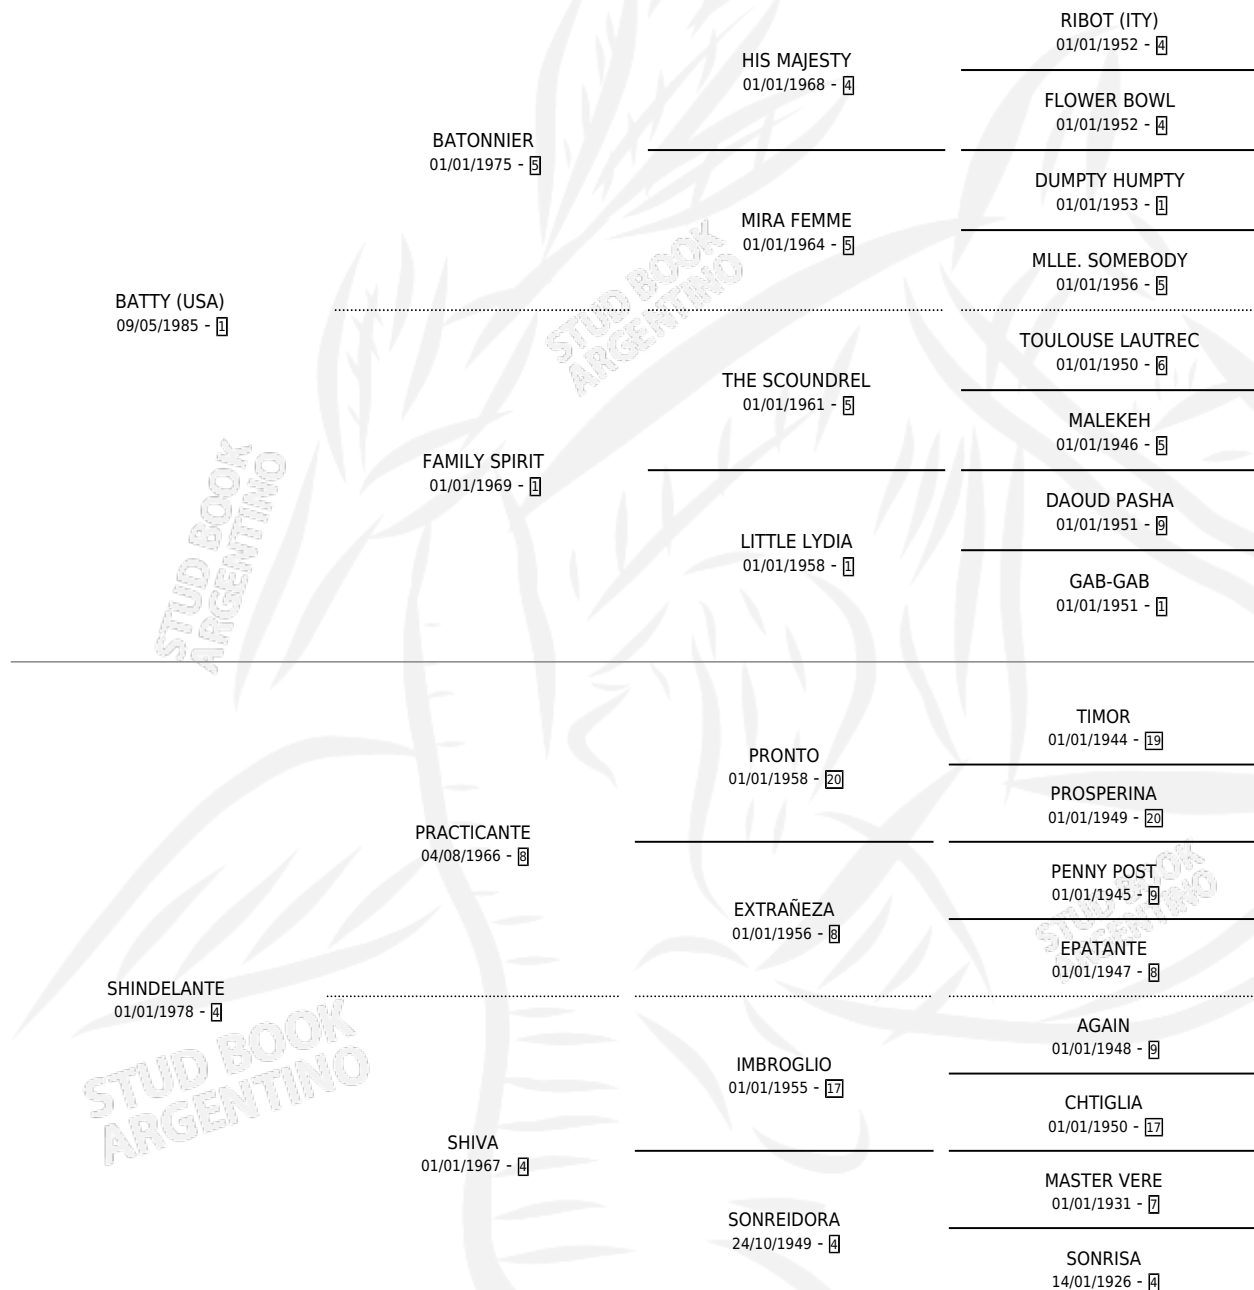

BATTY SOBRETASA

por BATTY (USA) y SHINDELANTE por PRACTICANTE

Argentina · Hembra · Alazan · SP · 03/10/1990
Familia 4-b · Volumen 34

ESTADO

TIPIFICACIÓN SANGUÍNEA	X
TIPIFICACIÓN POR ADN	X
PASAPORTE	X
IDENTIFICACIÓN POR MICROCHIP	X
REPRODUCTOR	X

Lugar de nacimiento: La Biznaga

Criador: La Biznaga

PEDIGREE