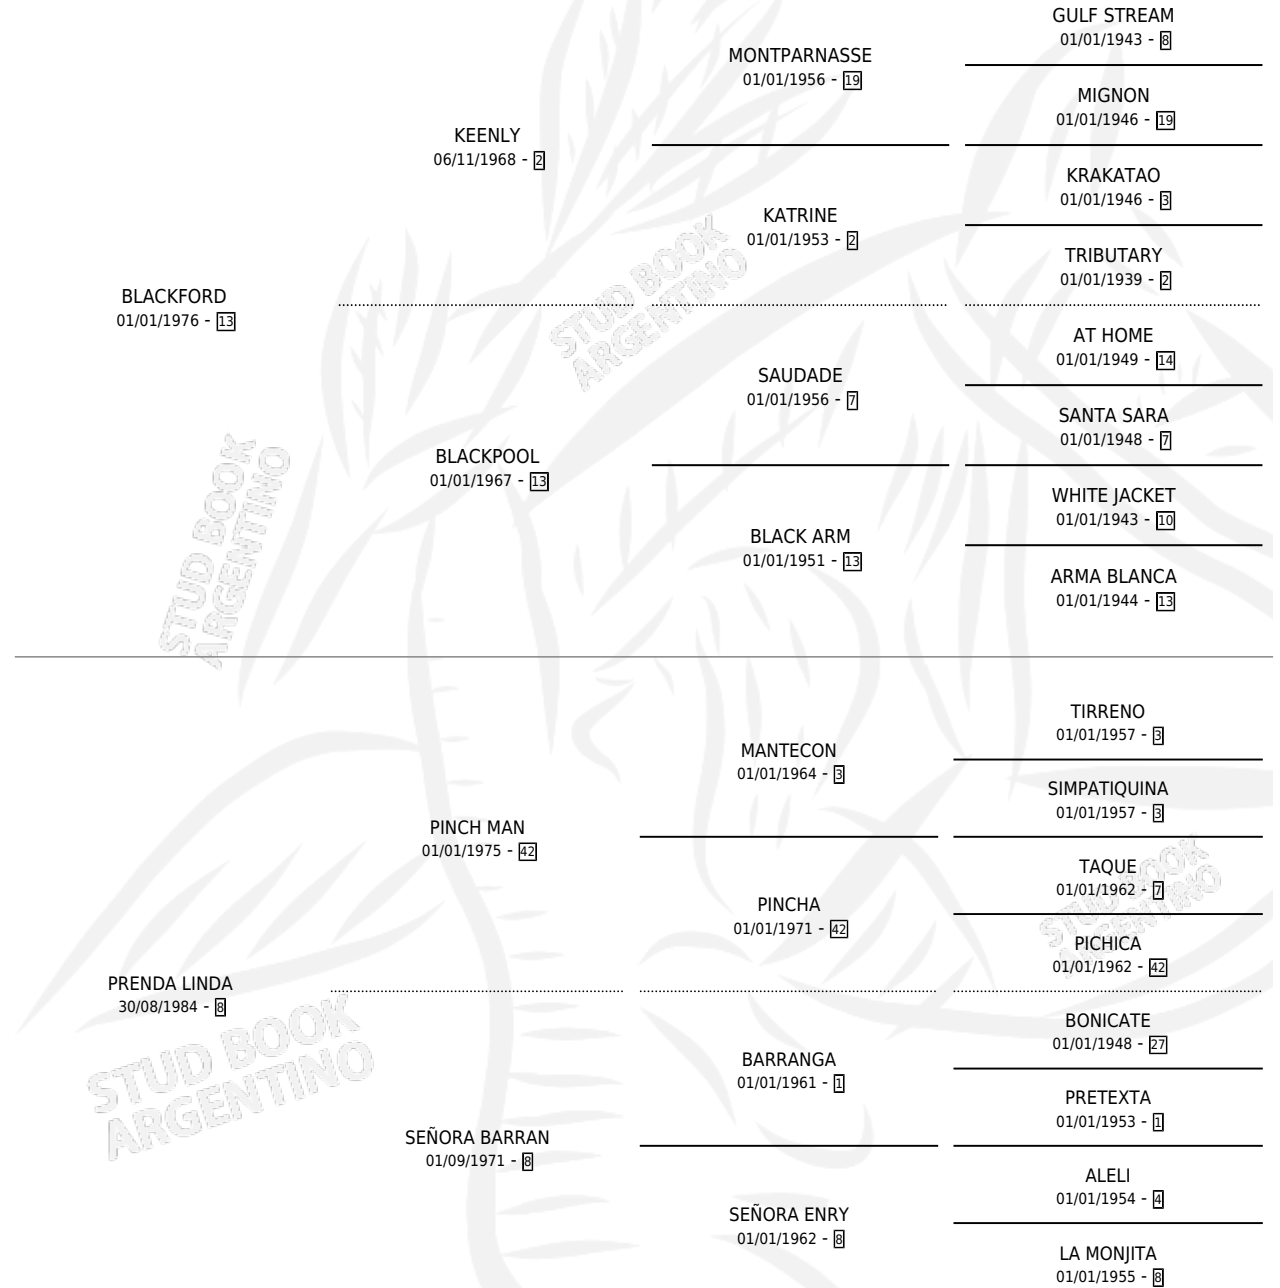

PRENDA RUBIA

por BLACKFORD y PRENDA LINDA por PINCH MAN

Argentina · Hembra · Alazan · SP · 08/10/1990
Familia 8-k · Volumen 34

ESTADO

TIPIFICACIÓN SANGUÍNEA	X
TIPIFICACIÓN POR ADN	X
PASAPORTE	X
IDENTIFICACIÓN POR MICROCHIP	X
REPRODUCTOR	✓

Lugar de nacimiento: El Entrevero

Criador: Sin dato

PEDIGREE

CAMPAÑA

Solo carreras oficiales de Argentina

POR EDAD

EDAD	CC	1°	2°	3°	4°	5°	NP	CLC	CLG	CLCG1	CLGG1	IMPORTE	GANANCIA / CC
3 AÑOS	3	0	0	0	0	0	3	0	0	0	0	\$0	\$0
4 AÑOS	4	0	0	0	0	1	3	0	0	0	0	\$0	\$0
TOTALES	7	0	0	0	0	1	6	0	0	0	0	\$0	\$0
%		0.0%	0.0%	0.0%	0.0%	14.3%	85.7%	0.0%	0.0%	0.0%	0.0%		