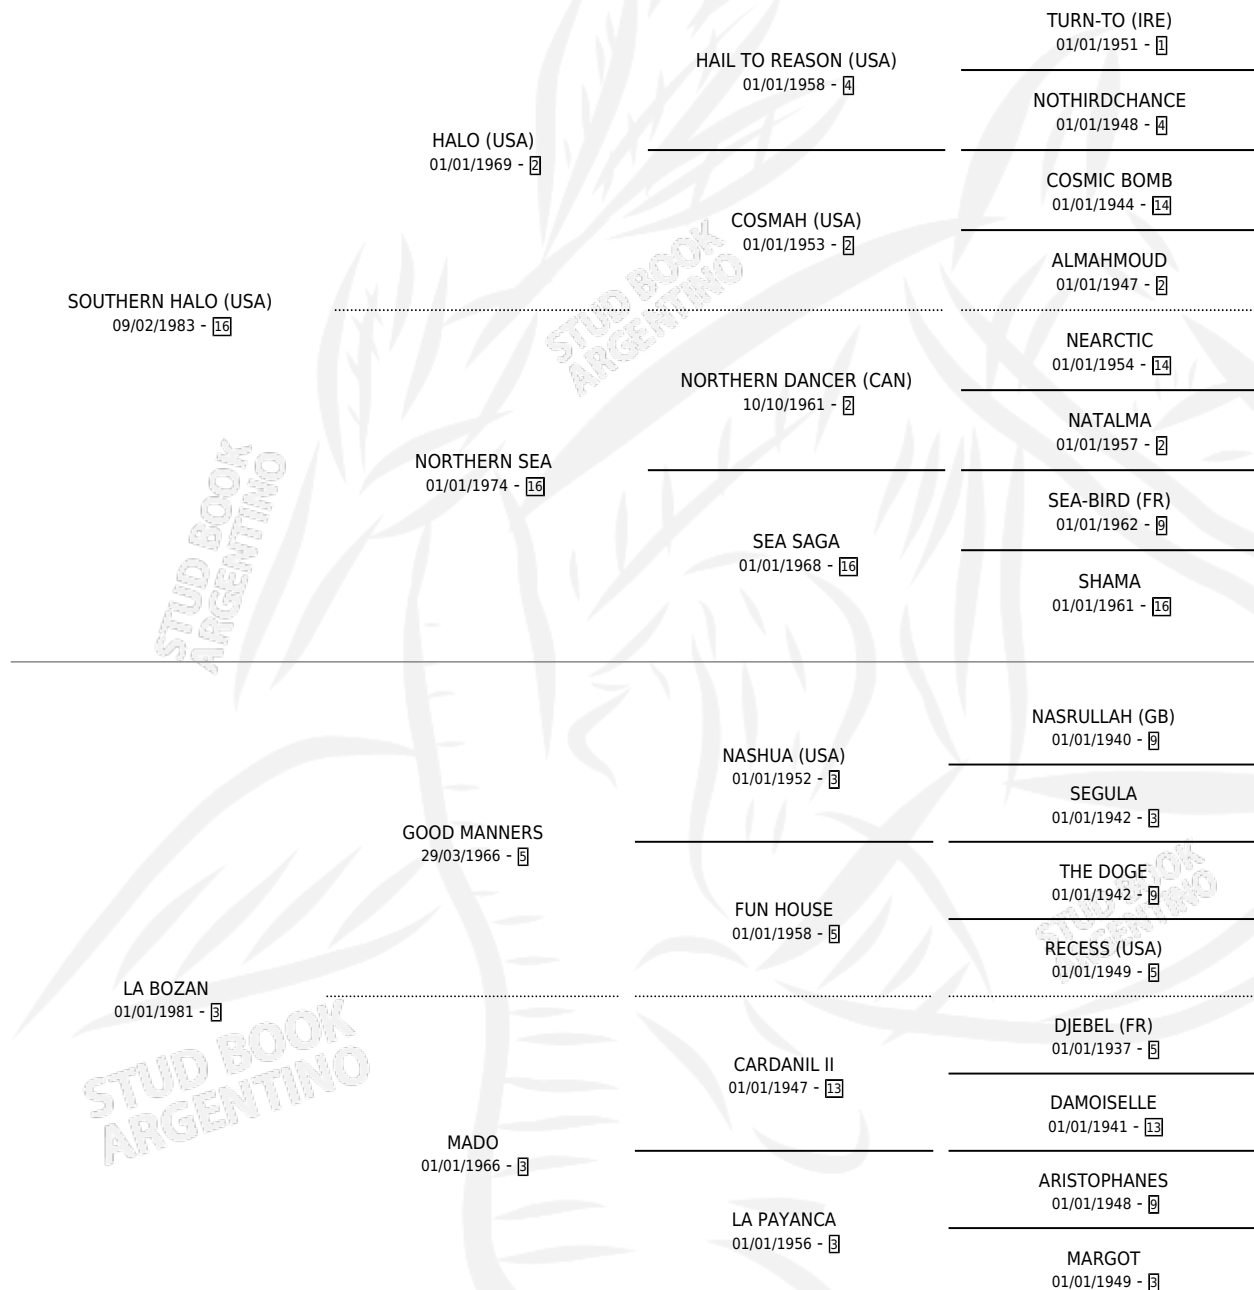

LA CARDINALE

por SOUTHERN HALO (USA) y LA BOZAN por GOOD MANNERS

Argentina · Hembra · Zaino · SP · 24/09/1990
Familia 3-h · Volumen 34

ESTADO

TIPIFICACIÓN SANGUÍNEA	✓
TIPIFICACIÓN POR ADN	✓
PASAPORTE	X
IDENTIFICACIÓN POR MICROCHIP	X
REPRODUCTOR	✓

Lugar de nacimiento: La Quebrada

Criador: Ceriani Cernadas Hernan y Ferrer Reyes Sara Ceriani De

~

HIJOS

	MACHOS	HEMBRAS
8 NACIERON	4	4
6 CORRIERON	4	2
5 GANARON	4	1

1	0	0
GANADORES CL	GANADORES GR	GANADORES G1

PEDIGREE

CAMPAÑA

Solo carreras oficiales de Argentina

POR EDAD

EDAD	CC	1°	2°	3°	4°	5°	NP	CLC	CLG	CLCG1	CLGG1	IMPORTE	GANANCIA / CC
3 AÑOS	3	0	0	0	1	1	1	0	0	0	0	\$0	\$0
TOTALES	3	0	0	0	1	1	1	0	0	0	0	\$0	\$0
%		0.0%	0.0%	0.0%	33.3%	33.3%	33.3%	0.0%	0.0%	0.0%	0.0%		