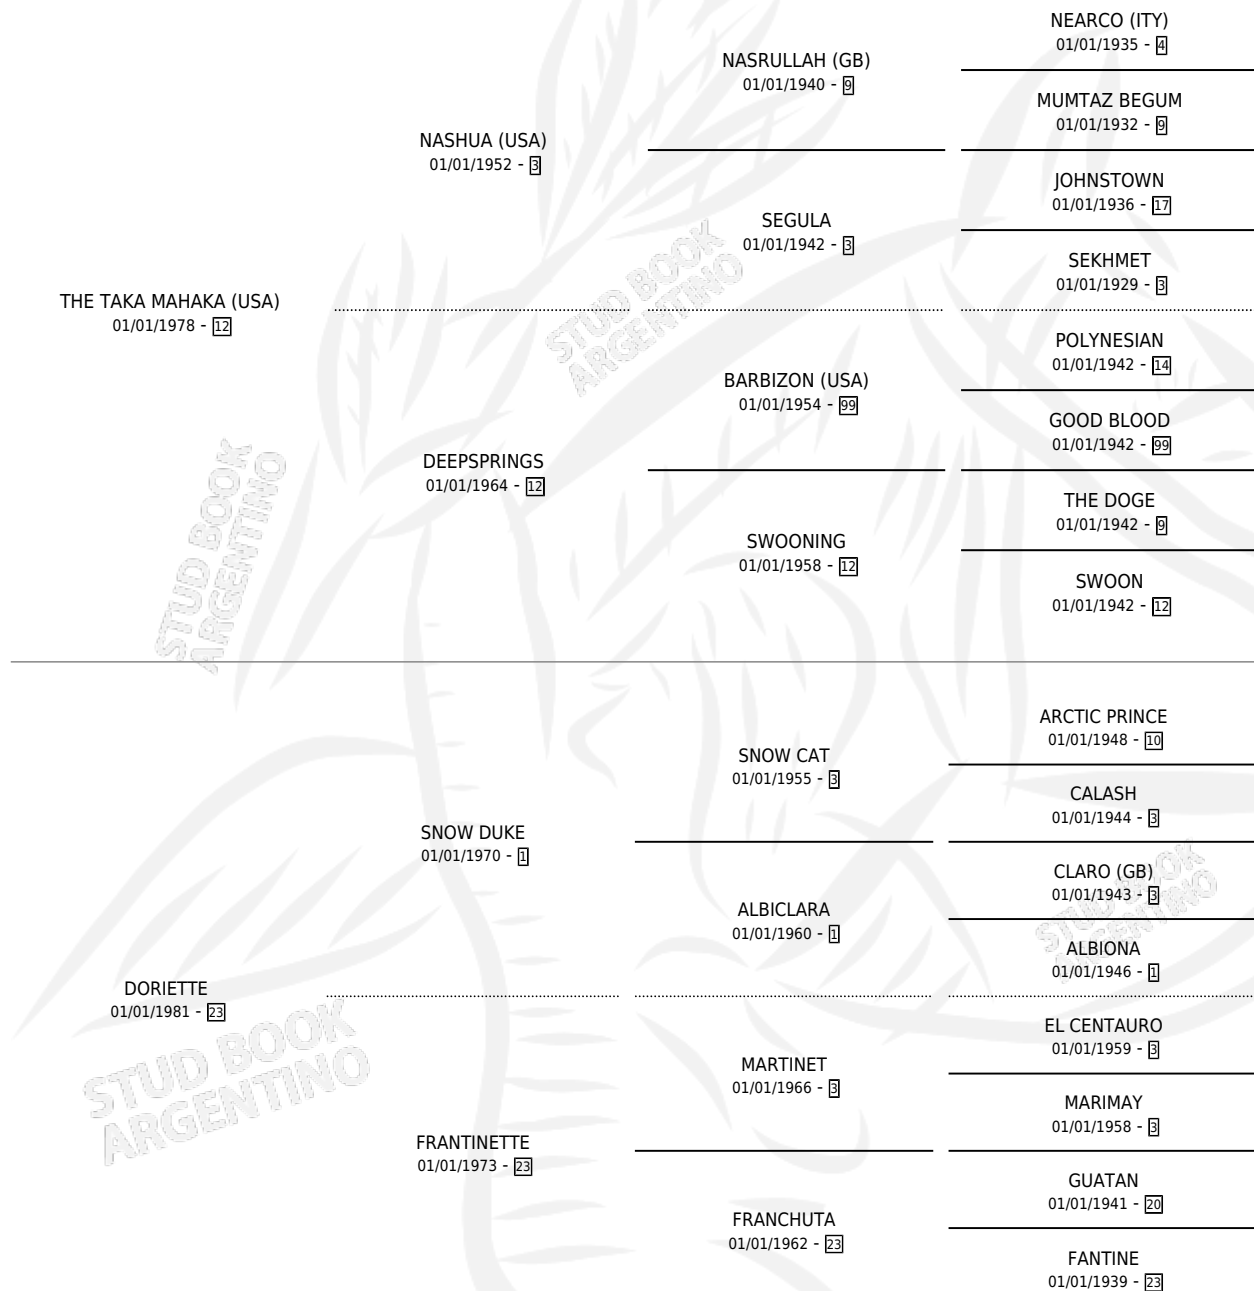

BEST TANGO

por THE TAKA MAHAKA (USA) y DORIETTE por SNOW DUKE

Argentina · Hembra · Alazan · SP · 25/09/1990
Familia 23-a · Volumen 34

ESTADO

TIPIFICACIÓN SANGUÍNEA	X
TIPIFICACIÓN POR ADN	X
PASAPORTE	X
IDENTIFICACIÓN POR MICROCHIP	X
REPRODUCTOR	X

Lugar de nacimiento: Cumelen

Criador: Sin dato

PEDIGREE

BEST TANGO

Datos oficiales del Stud Book Argentino

Documento generado el 06/05/2026

studbook.org.ar