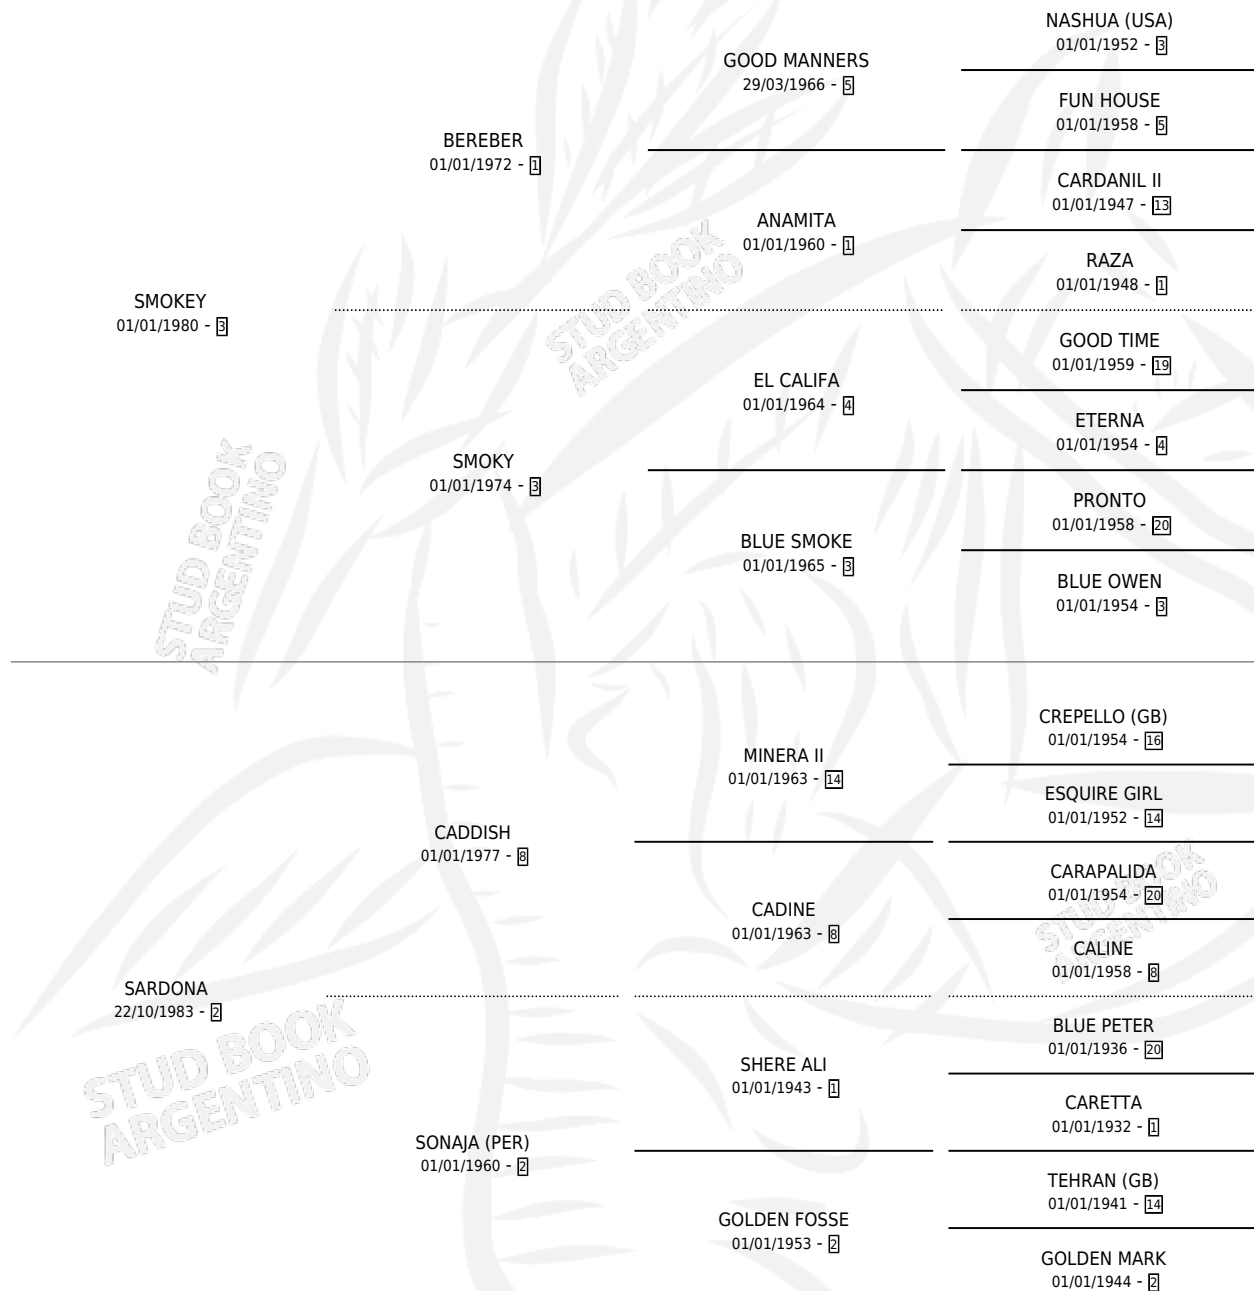

GLAUCO

por **SMOKEY** y **SARDONA** por **CADDISH**

Argentina · Macho · Zaino · SP · 12/10/1990
Familia 2-s · Volumen 34

ESTADO

TIPIFICACIÓN SANGUÍNEA	X
TIPIFICACIÓN POR ADN	X
PASAPORTE	X
IDENTIFICACIÓN POR MICROCHIP	X
REPRODUCTOR	X

Lugar de nacimiento: Manantial De Marlopa

Criador: Sin dato

PEDIGREE

GLAUCO

Datos oficiales del Stud Book Argentino

Documento generado el 05/05/2026

studbook.org.ar