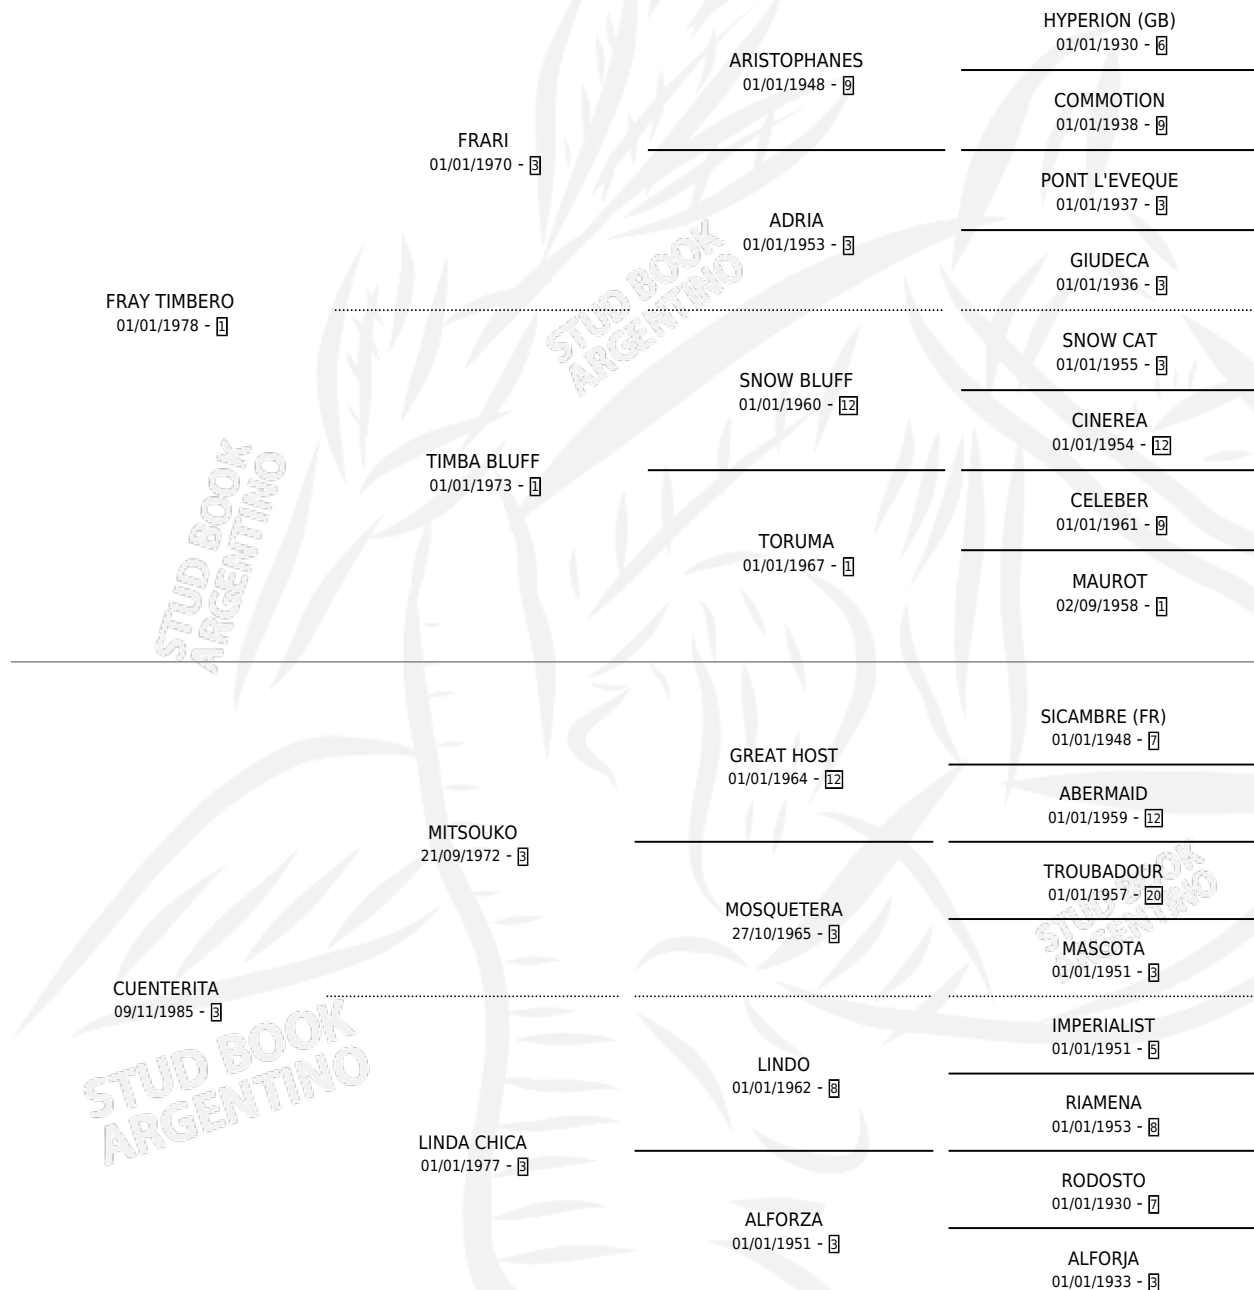

FRAU SABRINA

por FRAY TIMBERO y CUENTERITA por MITSOUKO

Argentina · Hembra · Alazan · SP · 05/10/1990
Familia 3-d · Volumen 34

ESTADO

TIPIFICACIÓN SANGUÍNEA	X
TIPIFICACIÓN POR ADN	X
PASAPORTE	X
IDENTIFICACIÓN POR MICROCHIP	X
REPRODUCTOR	X

Lugar de nacimiento: Linda Esperanza

Criador: Elias Pedro Nestor

PEDIGREE