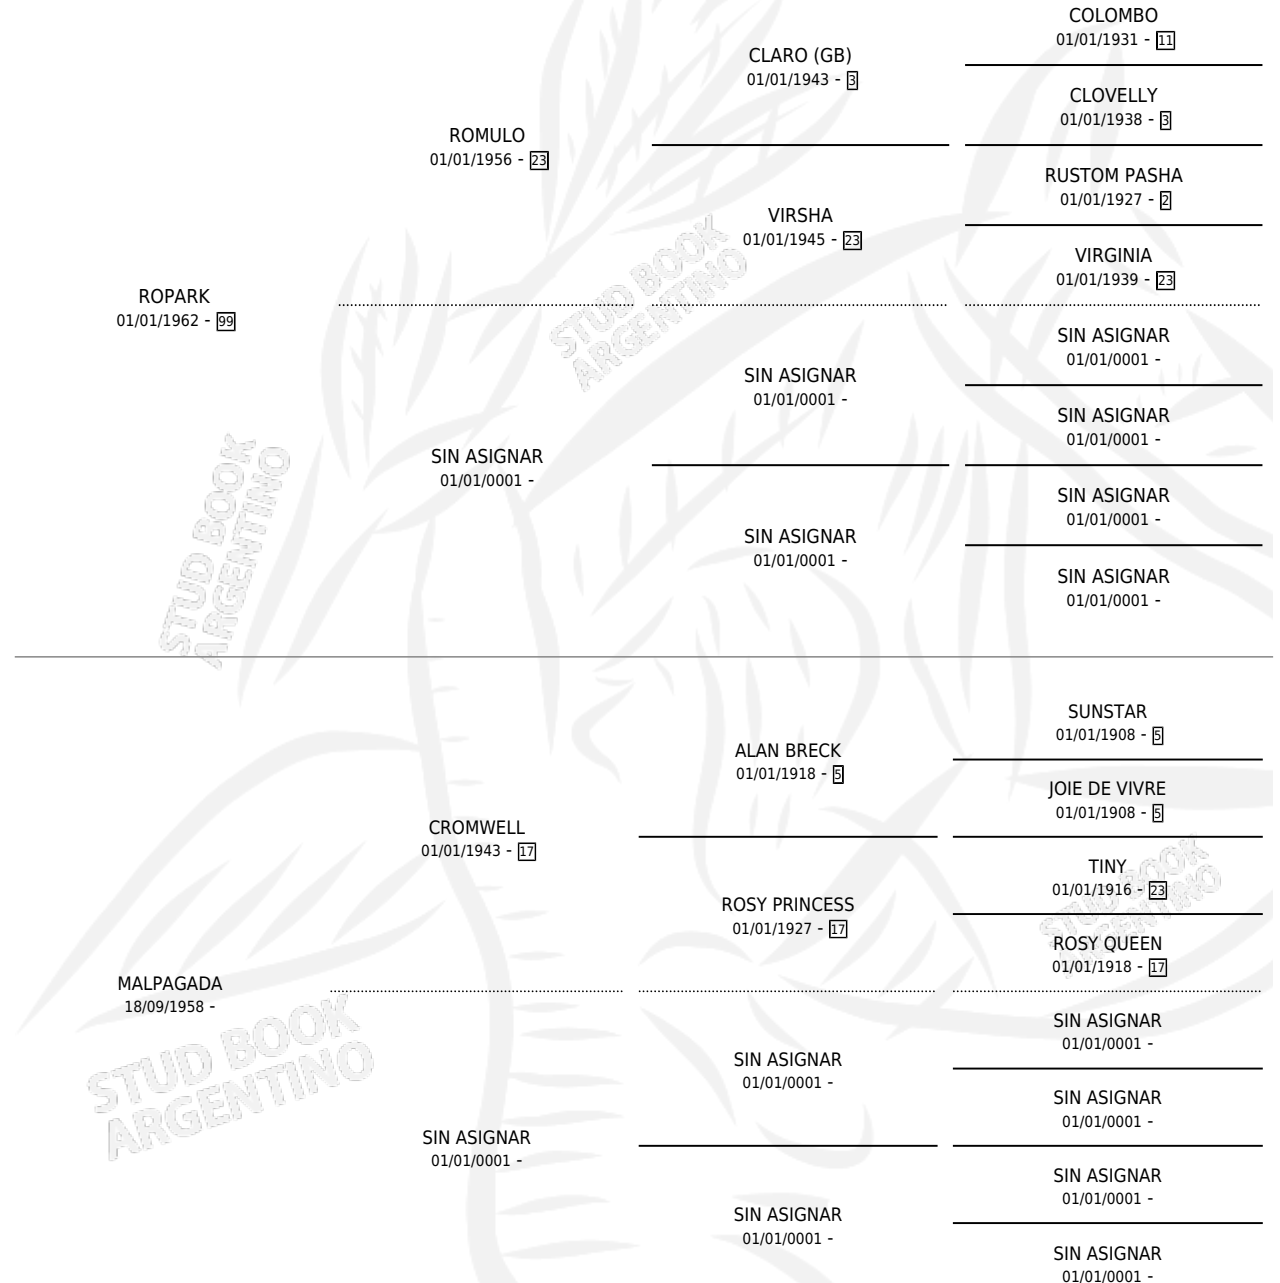

MANDAME

por ROPARK y MALPAGADA por CROMWELL

Argentina · Macho · Alazan · SP · 24/11/1970
Familia · Volumen 27

ESTADO

TIPIFICACIÓN SANGUÍNEA	X
TIPIFICACIÓN POR ADN	X
PASAPORTE	X
IDENTIFICACIÓN POR MICROCHIP	X
REPRODUCTOR	X

Lugar de nacimiento: Campo particular

Criador: Sin dato

PEDIGREE

MANDAME

Datos oficiales del Stud Book Argentino

Documento generado el 09/05/2026

studbook.org.ar