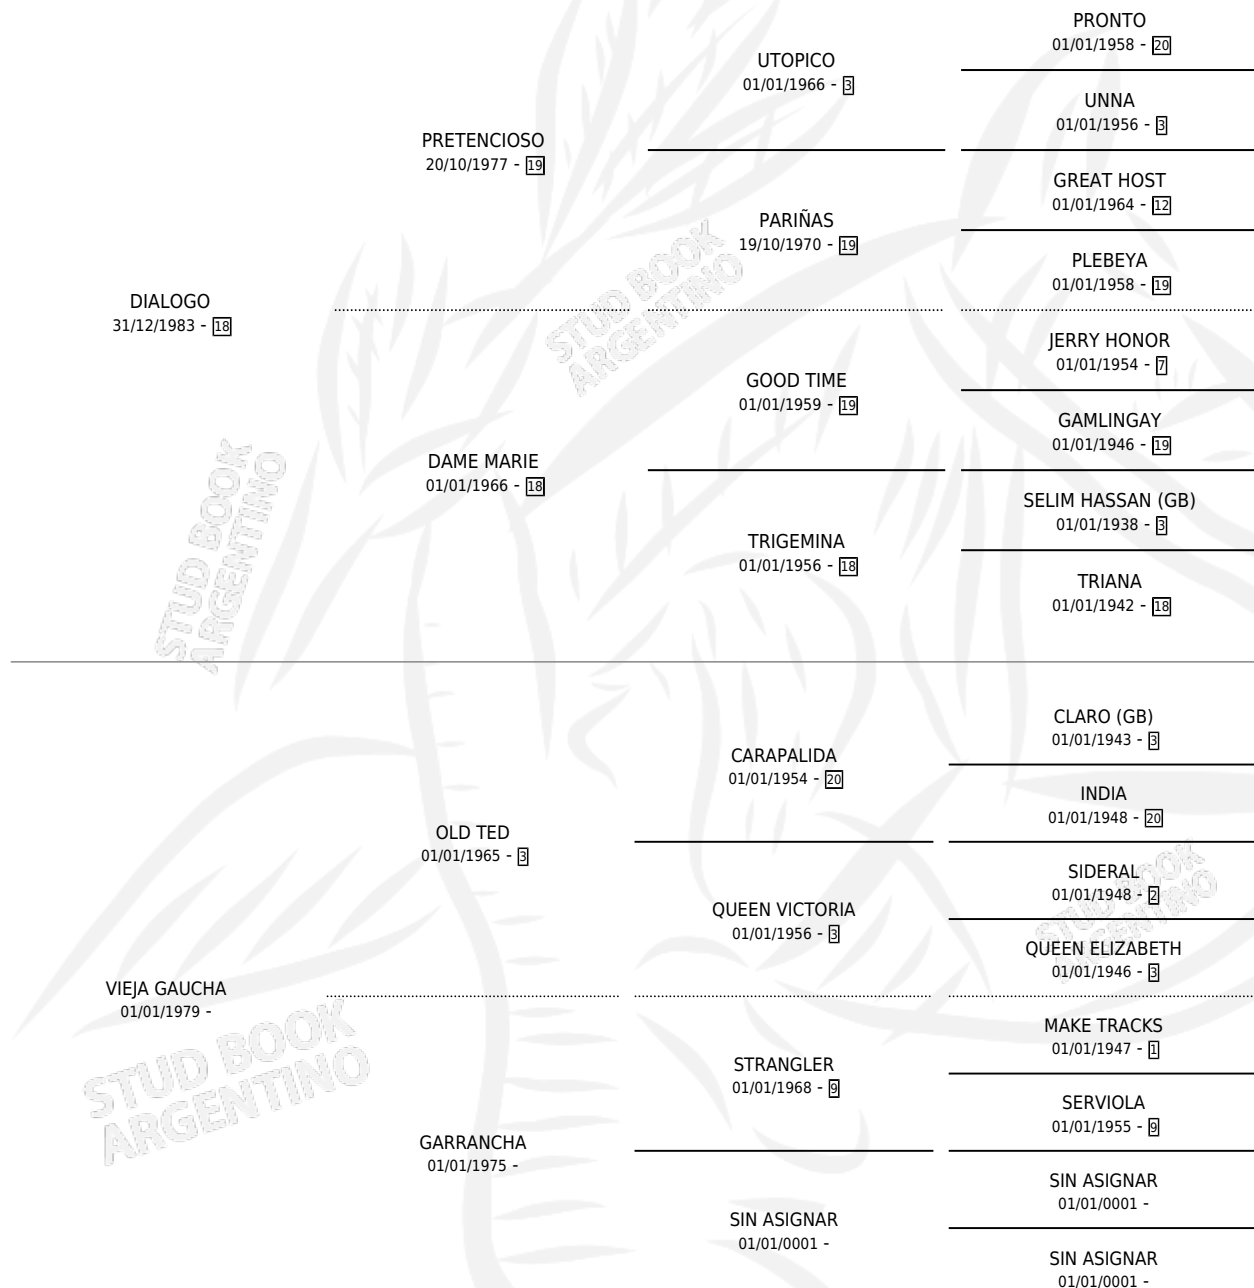

DIALOGUERA

por DIALOGO y VIEJA GAUCHA por OLD TED

Argentina · Hembra · Zaino · SP · 22/09/1990
Familia · Volumen 34

ESTADO

TIPIFICACIÓN SANGUÍNEA	X
TIPIFICACIÓN POR ADN	X
PASAPORTE	X
IDENTIFICACIÓN POR MICROCHIP	X
REPRODUCTOR	X

Lugar de nacimiento: Los Bayos

Criador: Sin dato

PEDIGREE

DIALOGUERA

Datos oficiales del Stud Book Argentino

Documento generado el 03/05/2026

studbook.org.ar