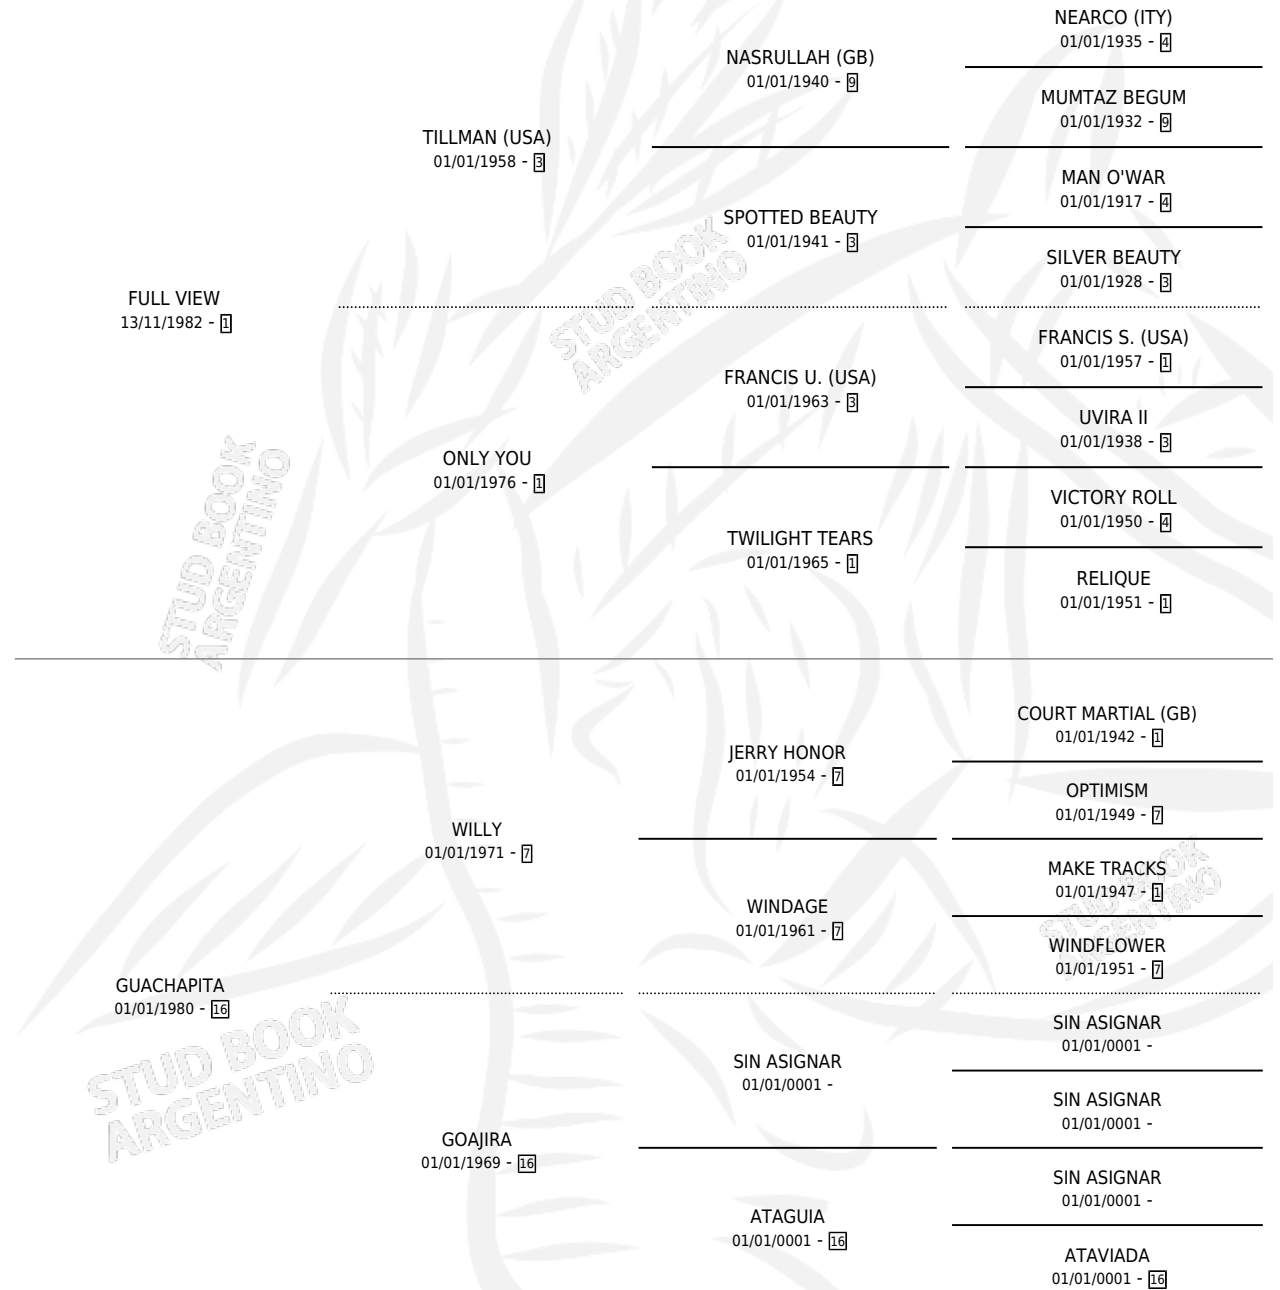

GUAPO VIEJO

por FULL VIEW y GUACHAPITA por WILLY

Argentina · Macho · Zaino · SP · 19/09/1990
Familia 16 · Volumen 34

ESTADO

| | |
|------------------------------|---|
| TIPIFICACIÓN SANGUÍNEA | X |
| TIPIFICACIÓN POR ADN | X |
| PASAPORTE | X |
| IDENTIFICACIÓN POR MICROCHIP | X |
| REPRODUCTOR | X |

Lugar de nacimiento: Los Bayos

Criador: Sin dato

PEDIGREE

GUAPO VIEJO

Datos oficiales del Stud Book Argentino

Documento generado el 08/05/2026

studbook.org.ar