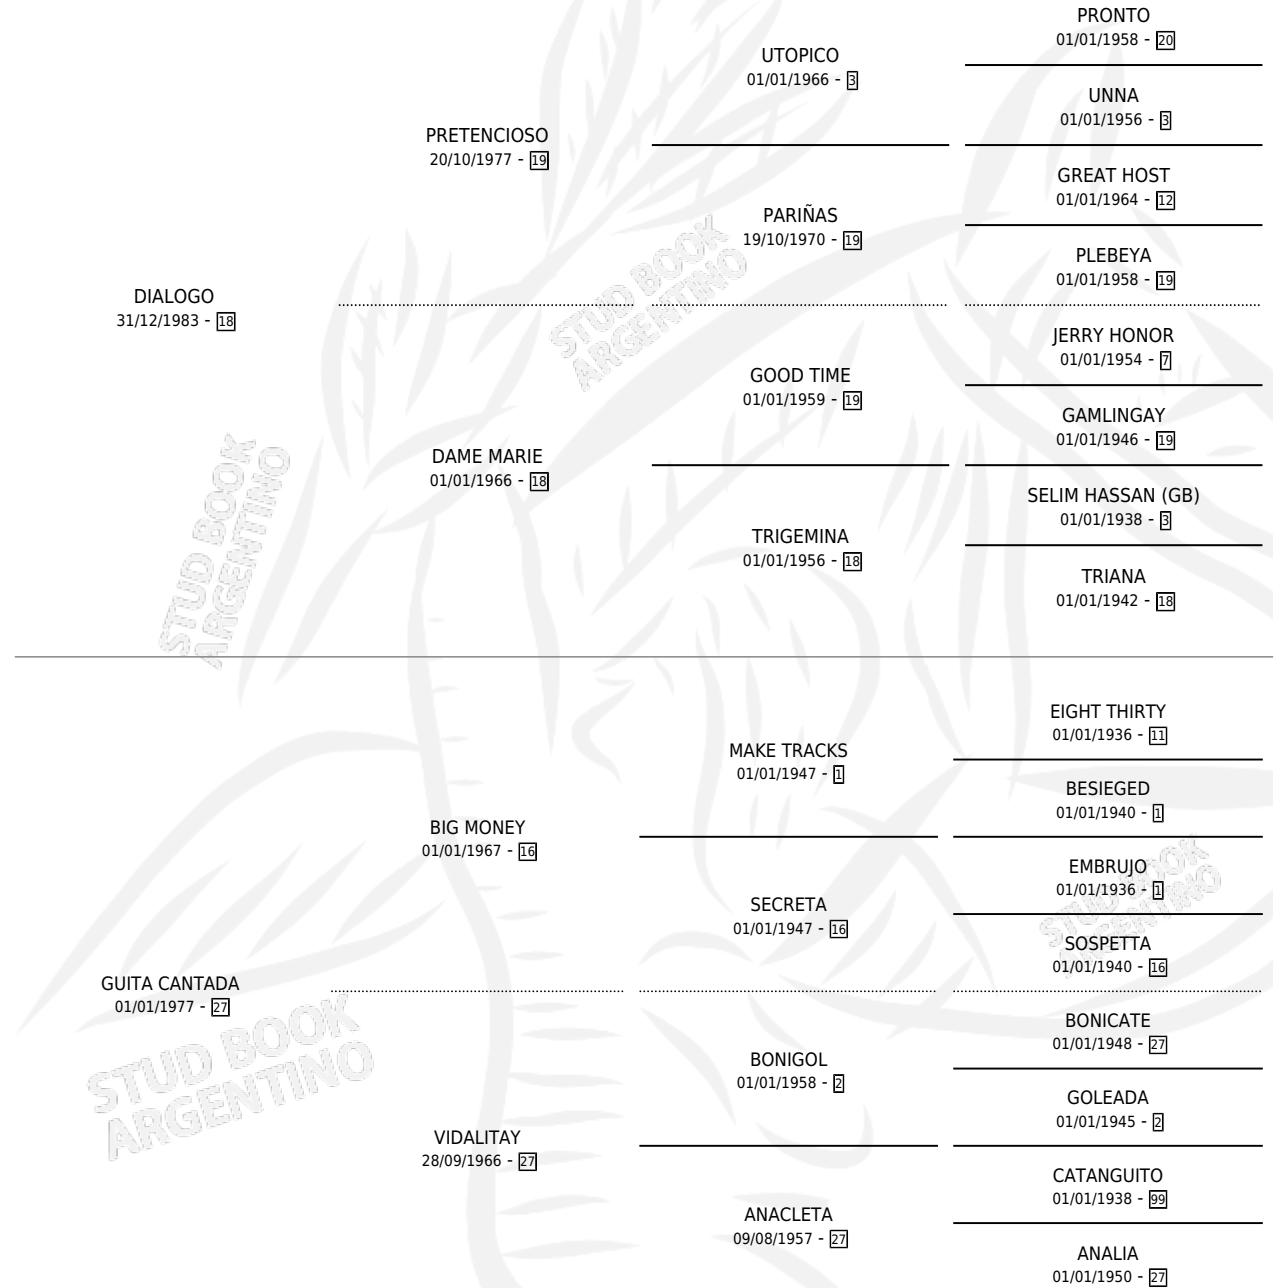

# PRIMA CANTA

por DIALOGO y GUITA CANTADA por BIG MONEY

Argentina · Hembra · Zaino Colorado · SP · 20/09/1990  
Familia 27 · Volumen 34

## ESTADO

TIPIFICACIÓN SANGUÍNEA	X
TIPIFICACIÓN POR ADN	X
PASAPORTE	X
IDENTIFICACIÓN POR MICROCHIP	X
REPRODUCTOR	X

**Lugar de nacimiento:** Los Bayos

**Criador:** Sin dato

## PEDIGREE