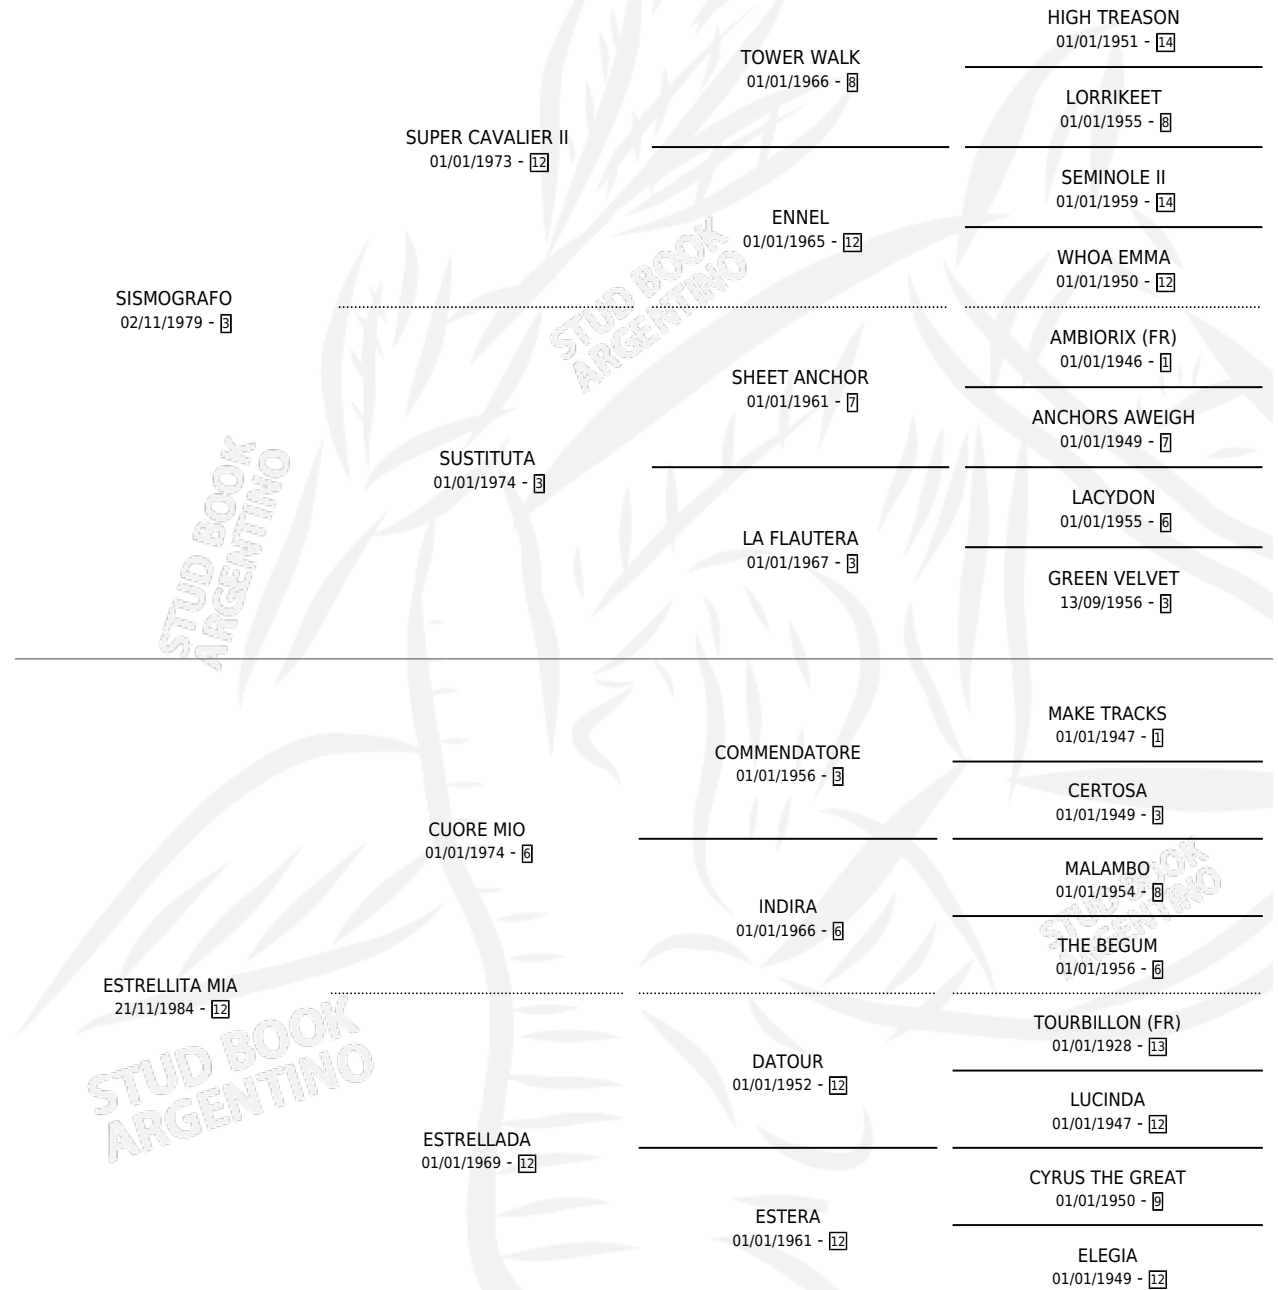

SIN ESTRELLA

por SISMOGRAFO y ESTRELLITA MIA por CUORE MIO

Argentina · Hembra · Zaino · SP · 07/08/1990
Familia 12-d · Volumen 34

ESTADO

TIPIFICACIÓN SANGUÍNEA	X
TIPIFICACIÓN POR ADN	X
PASAPORTE	X
IDENTIFICACIÓN POR MICROCHIP	X
REPRODUCTOR	X

Lugar de nacimiento: Los Castaños

Criador: Sin dato

PEDIGREE

SIN ESTRELLA

Datos oficiales del Stud Book Argentino

Documento generado el 10/05/2026

studbook.org.ar