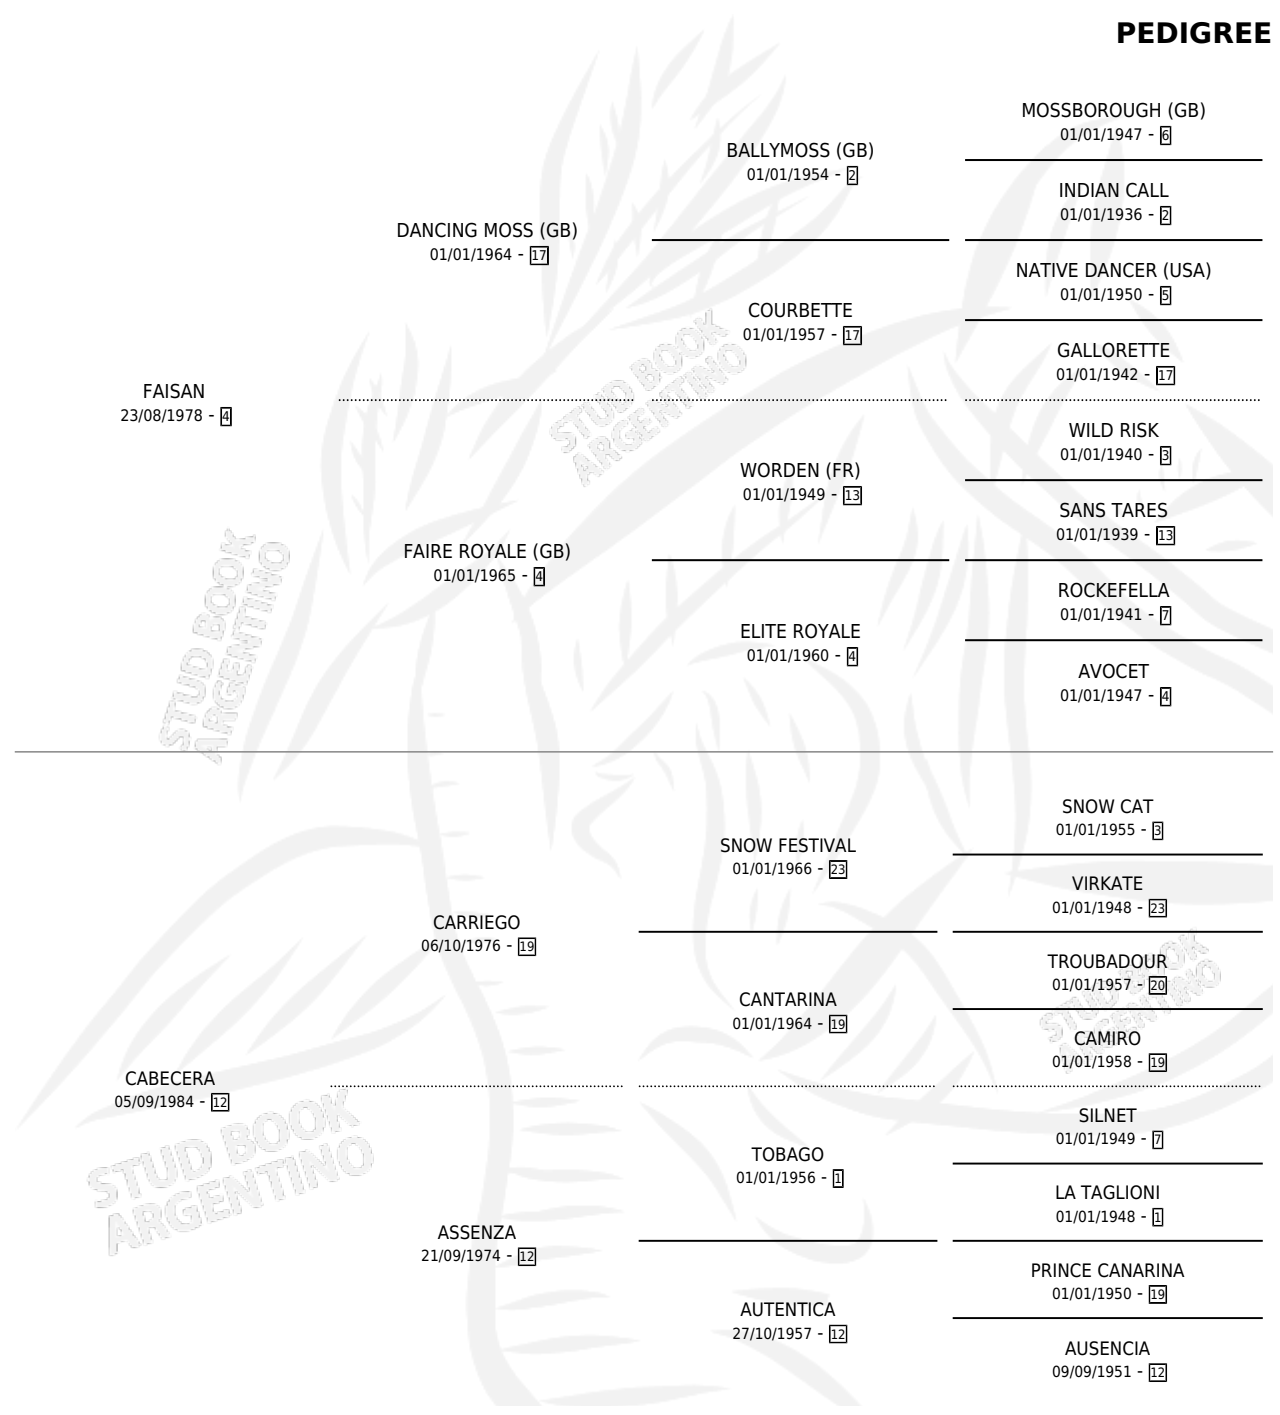

CABECERA BLANCA

por FAISAN y CABECERA por CARRIEGO

Argentina · Hembra · Alazan · SP · 07/10/1990
Familia 12 · Volumen 34

ESTADO

TIPIFICACIÓN SANGUÍNEA	X
TIPIFICACIÓN POR ADN	X
PASAPORTE	X
IDENTIFICACIÓN POR MICROCHIP	X
REPRODUCTOR	X

Lugar de nacimiento: El Colibri

Criador: Sin dato

PEDIGREE

CABECERA BLANCA

Datos oficiales del Stud Book Argentino

Documento generado el 12/06/2026

studbook.org.ar