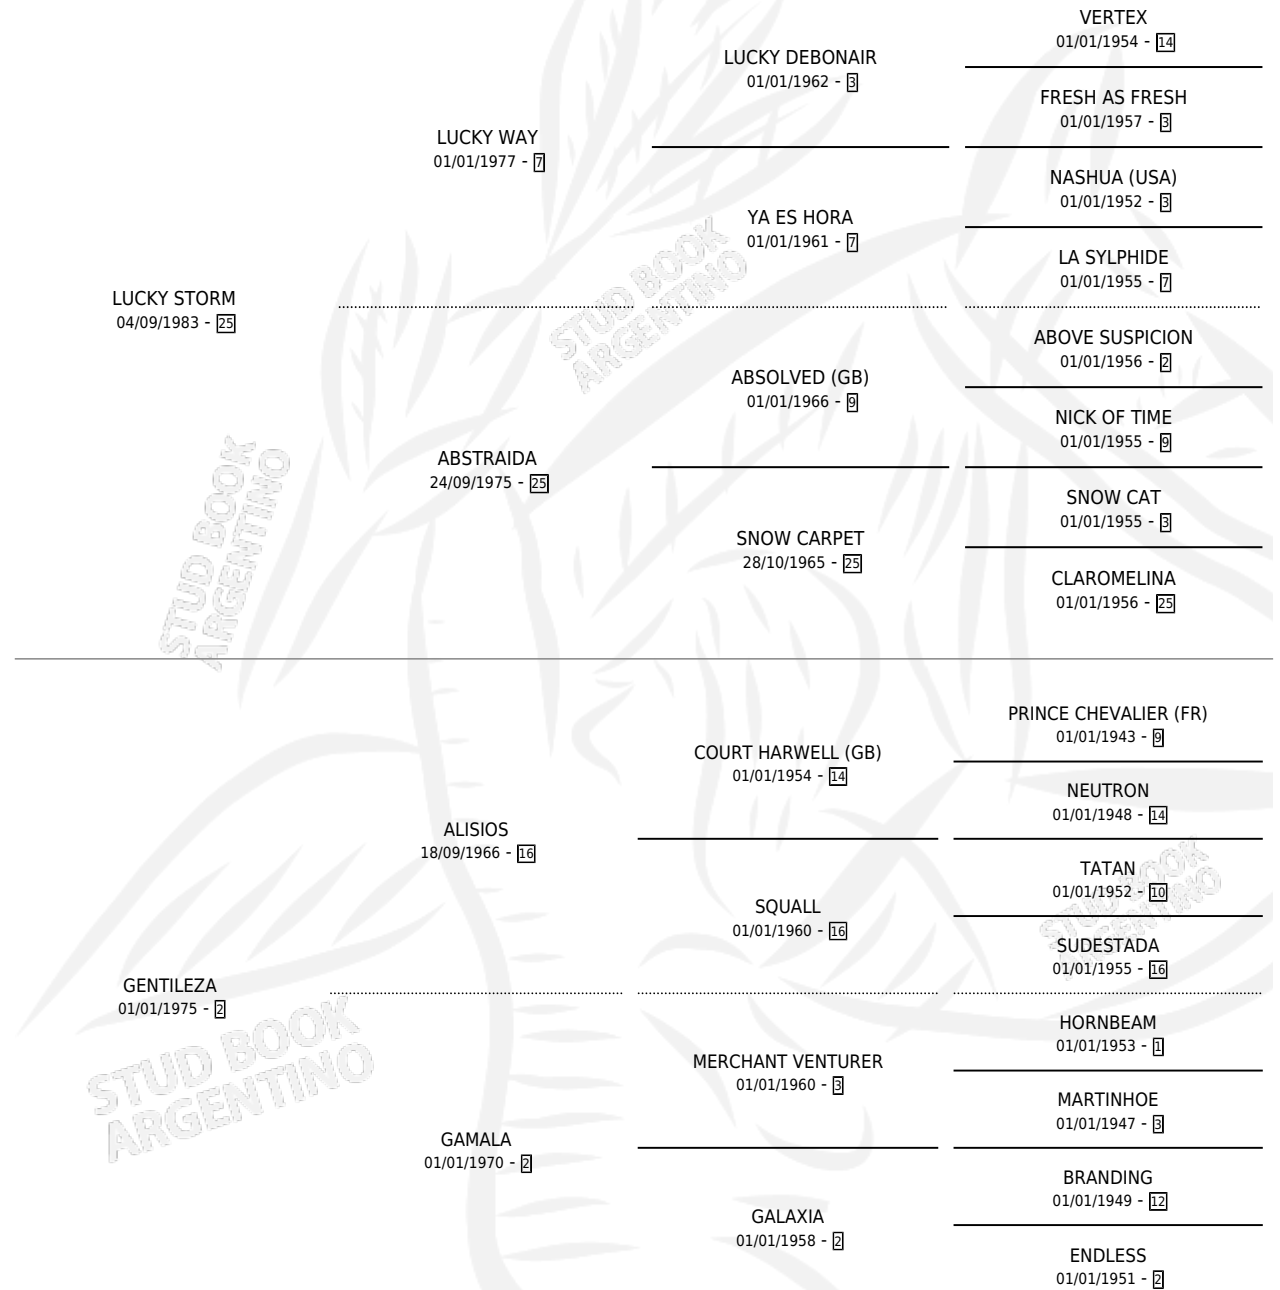

LA GENTIL

por LUCKY STORM y GENTILEZA por ALISIOS

Argentina · Hembra · Alazan · SP · 19/09/1990
Familia 2-n · Volumen 34

ESTADO

TIPIFICACIÓN SANGUÍNEA	X
TIPIFICACIÓN POR ADN	X
PASAPORTE	X
IDENTIFICACIÓN POR MICROCHIP	X
REPRODUCTOR	X

Lugar de nacimiento: Don Hector

Criador: Sin dato

PEDIGREE

LA GENTIL

Datos oficiales del Stud Book Argentino

Documento generado el 06/05/2026

studbook.org.ar