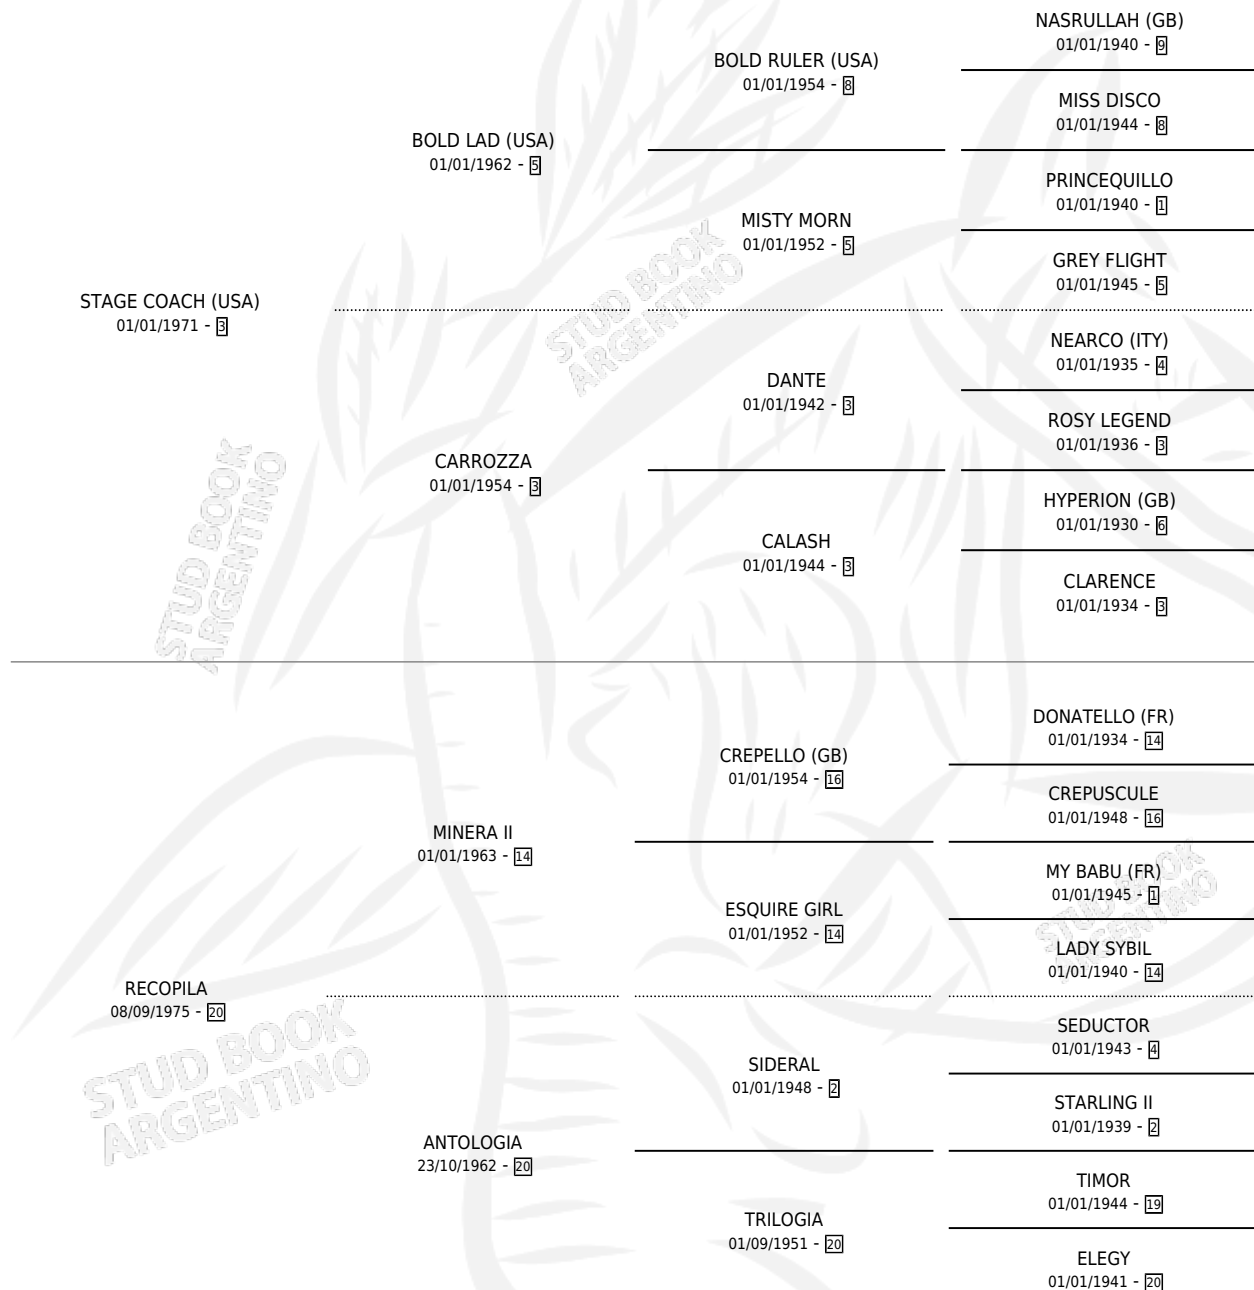

Lugar de nacimiento: Las Arrobles

Criador: Sin dato

~

HIJOS

	MACHOS	HEMBRAS
5 NACIERON	0	5

SIN ACTUACIONES

PEDIGREE

CAMPAÑA

Solo carreras oficiales de Argentina

POR EDAD

EDAD	CC	1°	2°	3°	4°	5°	NP	CLC	CLG	CLCG1	CLGG1	IMPORTE	GANANCIA / CC
3 AÑOS	6	2	2	0	0	1	1	0	0	0	0	\$1,222	\$204
4 AÑOS	2	0	0	0	0	0	2	0	0	0	0	\$0	\$0
5 AÑOS	2	0	0	0	0	0	2	0	0	0	0	\$0	\$0
TOTALES	10	2	2	0	0	1	5	0	0	0	0	\$1,222	\$122
%		20.0%	20.0%	0.0%	0.0%	10.0%	50.0%	0.0%	0.0%	0.0%	0.0%		