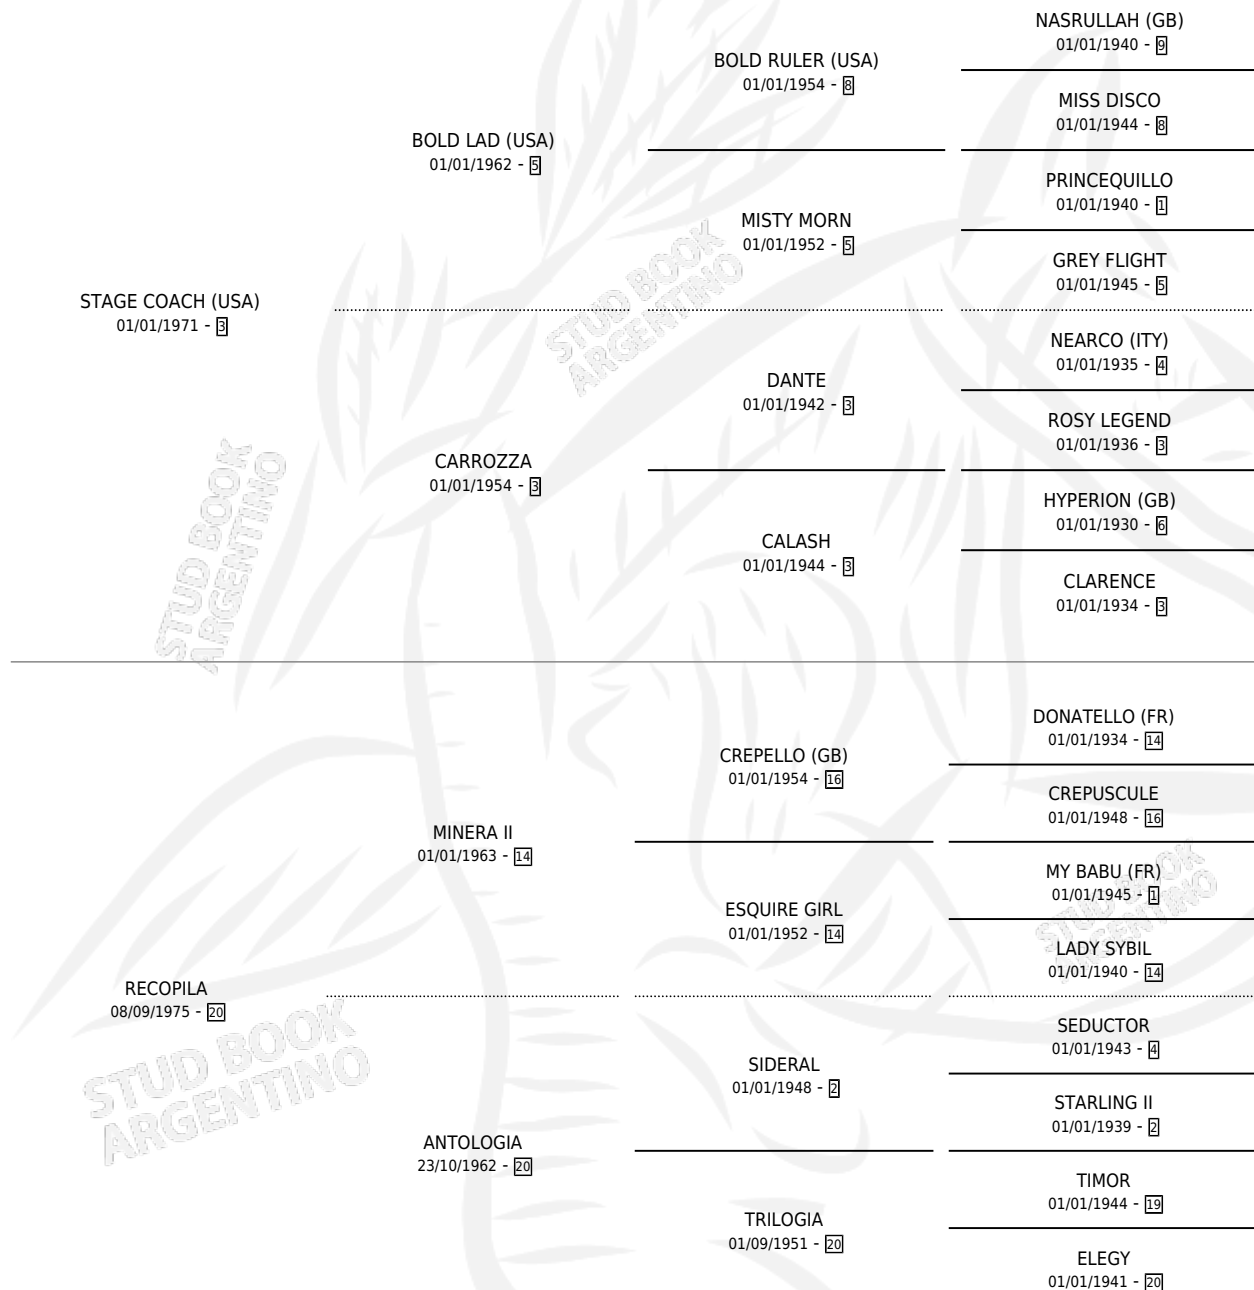

Lugar de nacimiento: Las Arrobles

Criador: Sin dato

~

HIJOS

	MACHOS	HEMBRAS
5 NACIERON	0	5
SIN ACTUACIONES		

PEDIGREE

CAMPAÑA

Solo carreras oficiales de Argentina