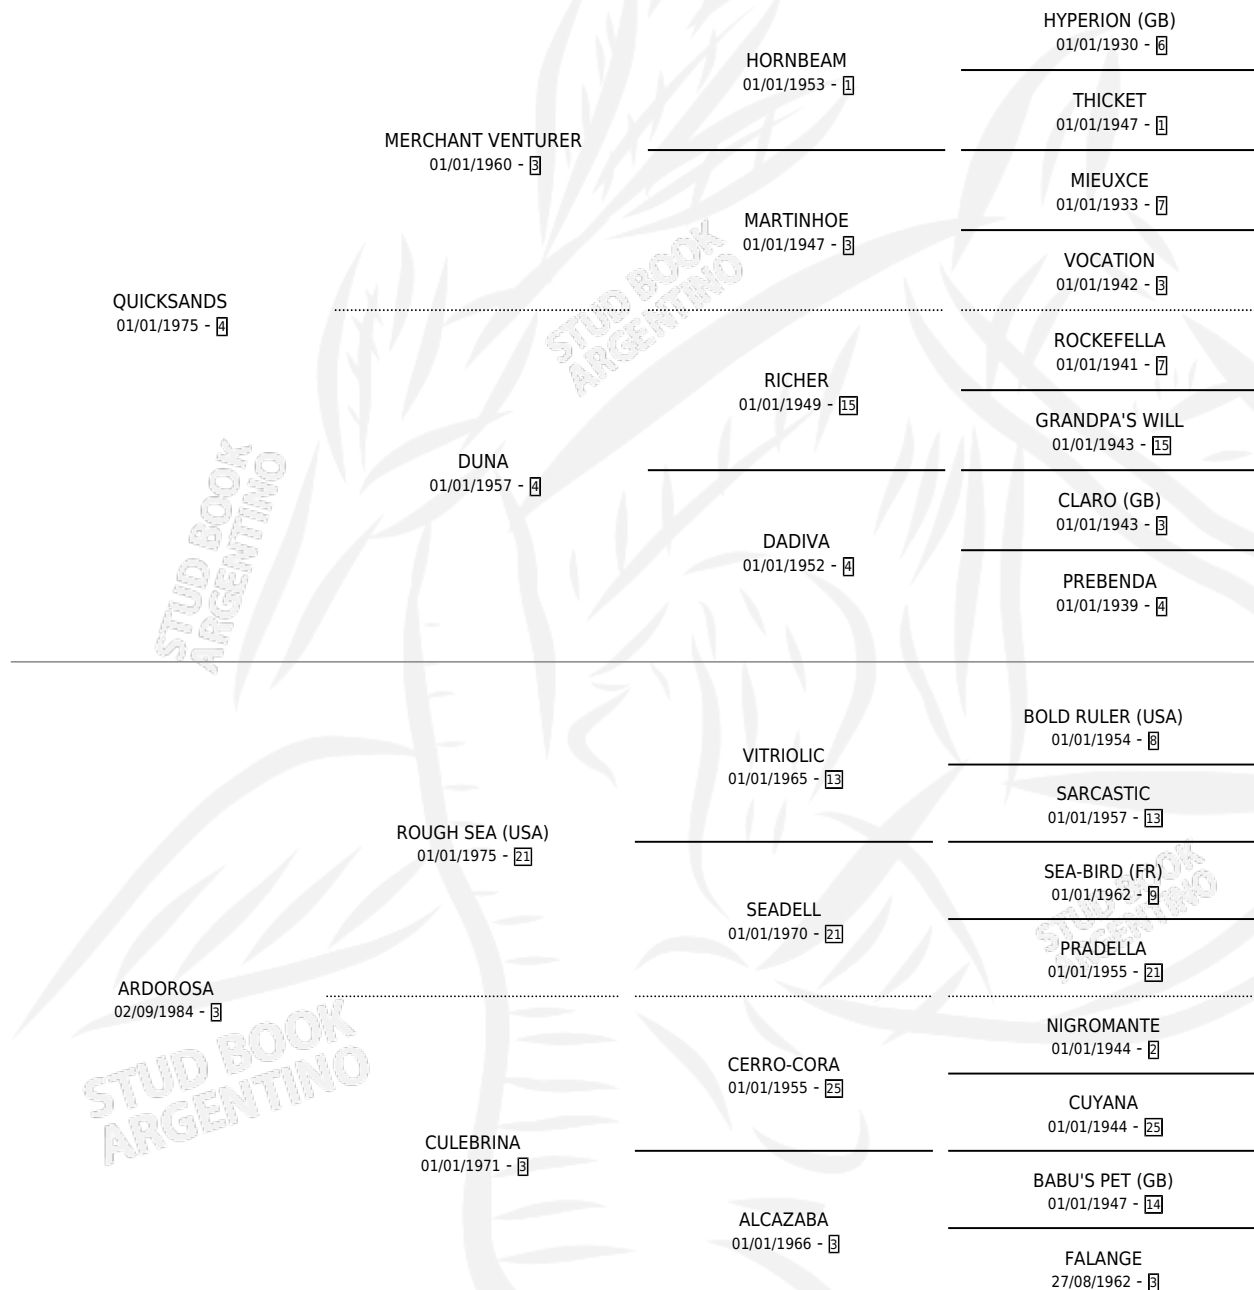

EL ARDIDO

por QUICKSANDS y ARDOROSA por ROUGH SEA (USA)

Argentina · Macho · Zaino · SP · 21/08/1990
Familia 3-i · Volumen 34

ESTADO

| | |
|------------------------------|---|
| TIPIFICACIÓN SANGUÍNEA | X |
| TIPIFICACIÓN POR ADN | X |
| PASAPORTE | X |
| IDENTIFICACIÓN POR MICROCHIP | X |
| REPRODUCTOR | X |

Lugar de nacimiento: El Rebenque

Criador: Sin dato

PEDIGREE

EL ARDIDO

Datos oficiales del Stud Book Argentino

Documento generado el 12/05/2026

studbook.org.ar