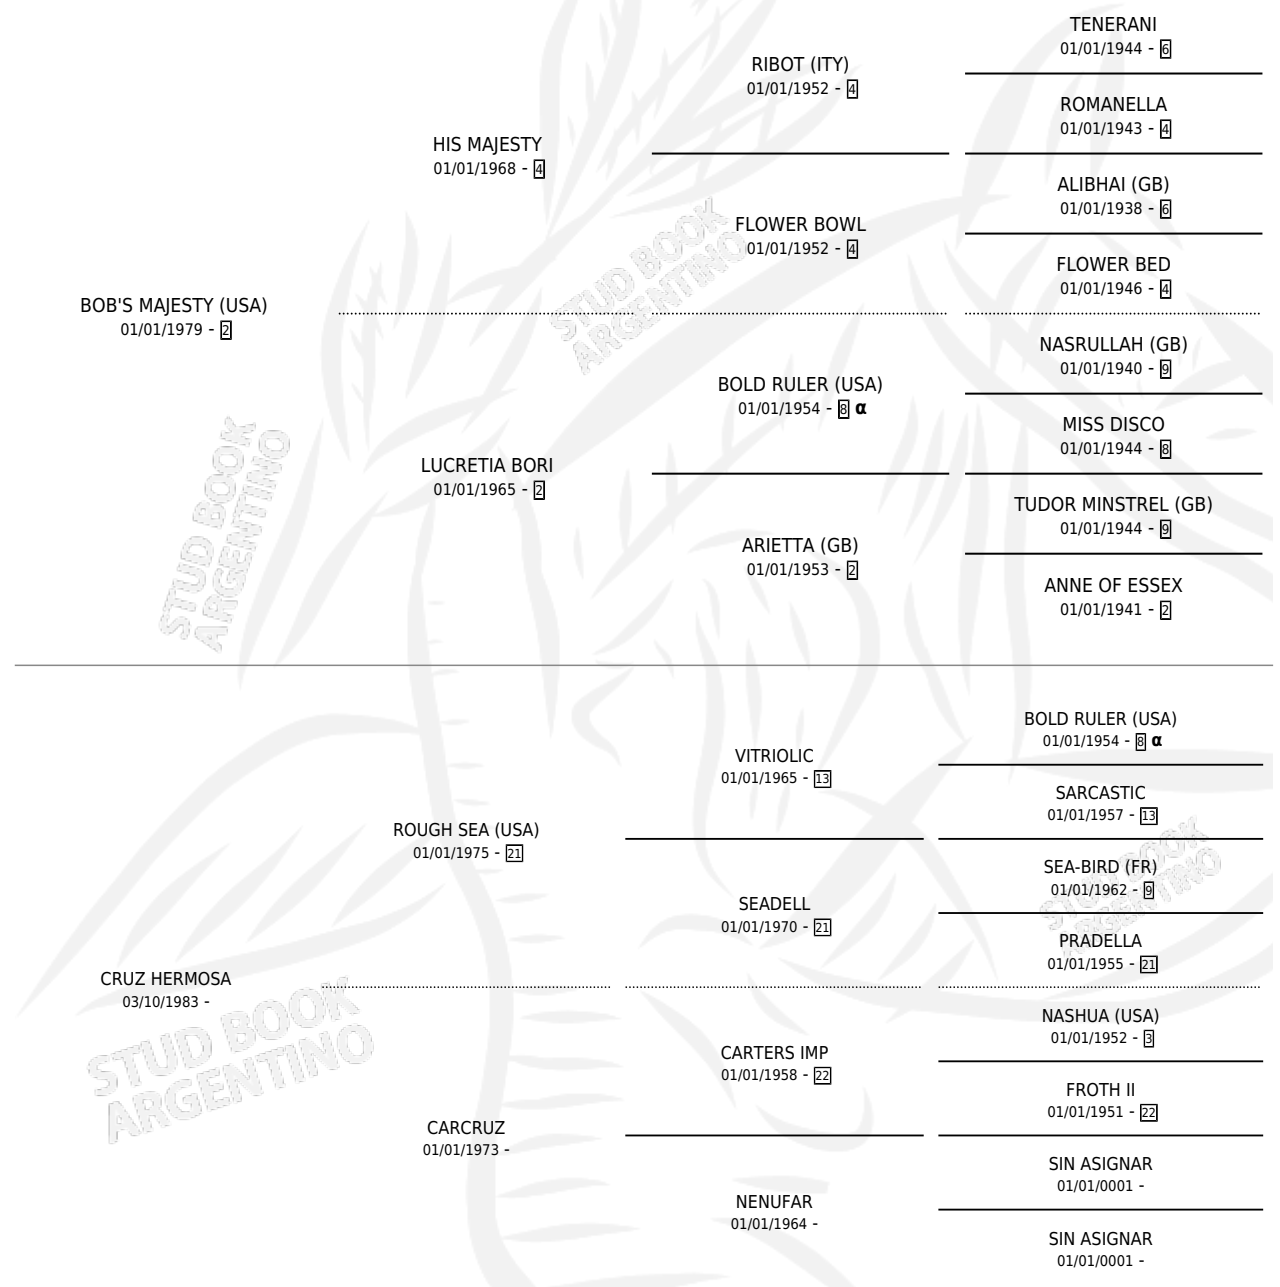

CRUZ MAJESTY

por **BOB'S MAJESTY (USA)** y **CRUZ HERMOSA** por **ROUGH SEA (USA)**

Argentina · Hembra · Zaino · SP · 28/09/1990
Familia · Volumen 34

ESTADO

TIPIFICACIÓN SANGUÍNEA	✓
TIPIFICACIÓN POR ADN	✓
PASAPORTE	X
IDENTIFICACIÓN POR MICROCHIP	X
REPRODUCTOR	✓

Lugar de nacimiento: El Rebenque
Criador: Sin dato

~

HIJOS

	MACHOS	HEMBRAS
5 NACIERON	3	2
SIN ACTUACIONES		

PEDIGREE

INBREEDING : α

S

cimientos 5 / Efectividad 41.67%