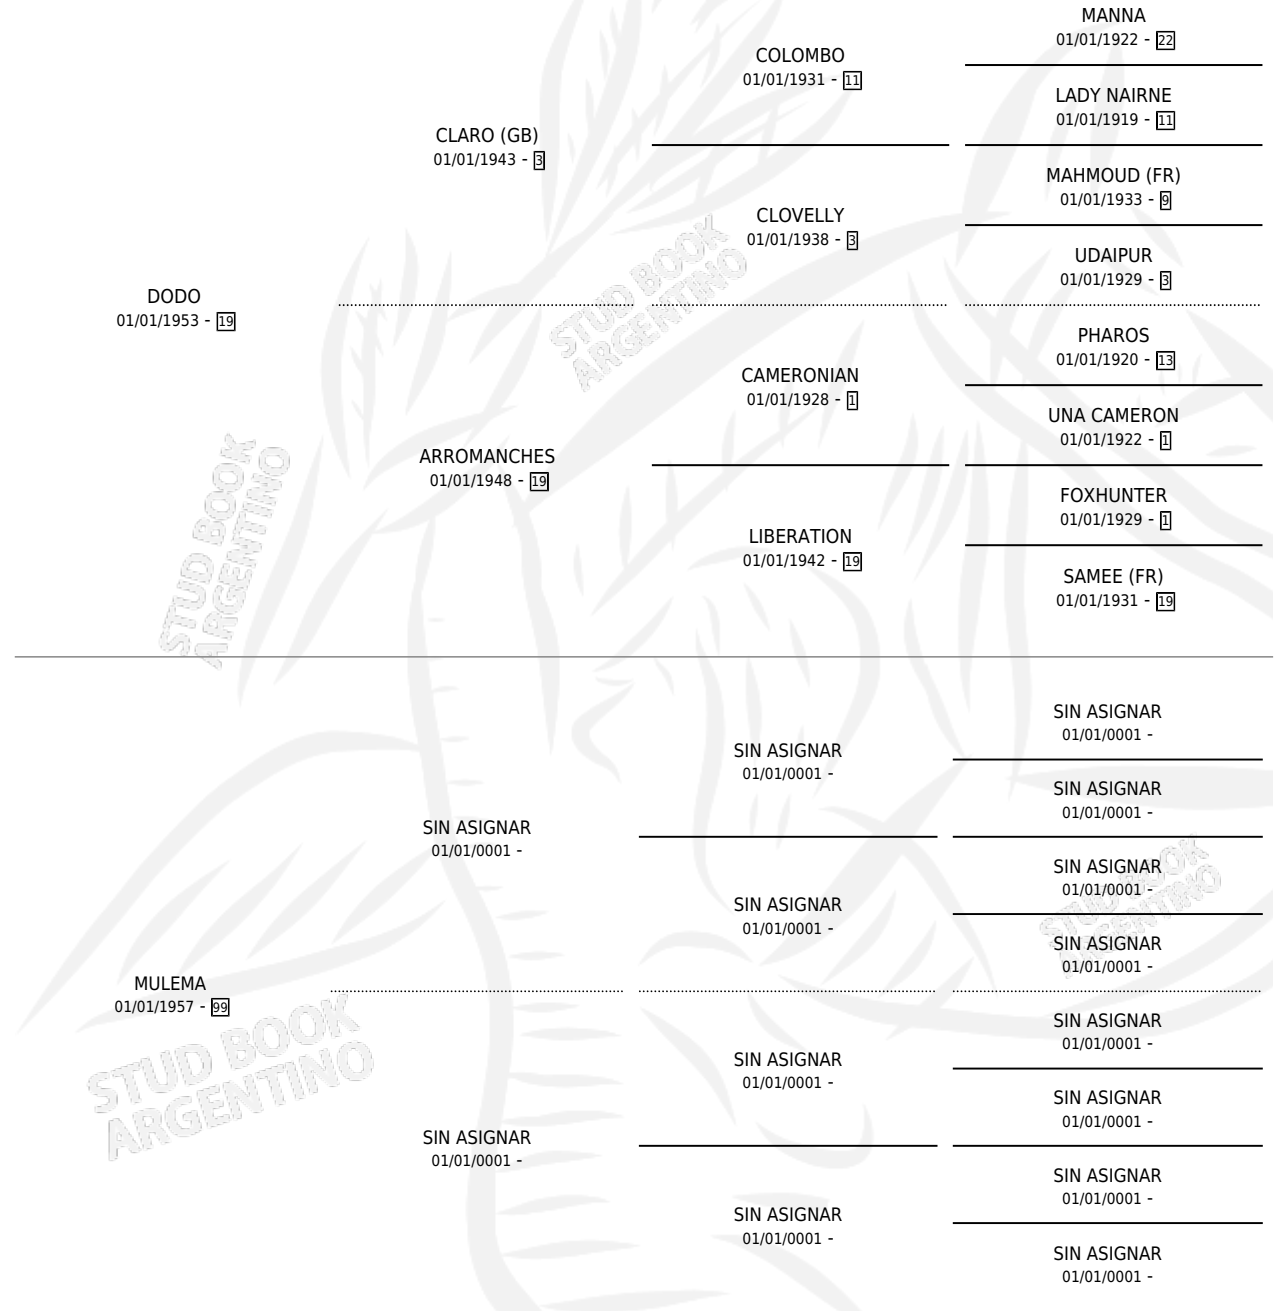

DOÑA ALI

por DODO y MULEMA por SIN ASIGNAR

Argentina · Hembra · Zaino · SP · 09/10/1970
Familia 99 · Volumen 27

ESTADO

TIPIFICACIÓN SANGUÍNEA	X
TIPIFICACIÓN POR ADN	X
PASAPORTE	X
IDENTIFICACIÓN POR MICROCHIP	X
REPRODUCTOR	✓

Lugar de nacimiento: Campo particular

Criador: Sin dato

~

HIJOS

	MACHOS	HEMBRAS
4 NACIERON	1	3
1 CORRIERON	1	0

SIN ACTUACIONES

PEDIGREE

S

mientos 2 / Efectividad 100%

PADRILLO	PRODUCTO	CRIADOR	1ER SERVICIO	ÚLTIMO SERVICIO
MOUNT SUN	SUN DONOR (M Z, 15/10/1984)	SIN DATO		
DOÑA ALI SENTENCIADO	DOÑA SENTENCIA (H Z, 13/10/1985)	SIN DATO		

Datos oficiales del Stud Book Argentino