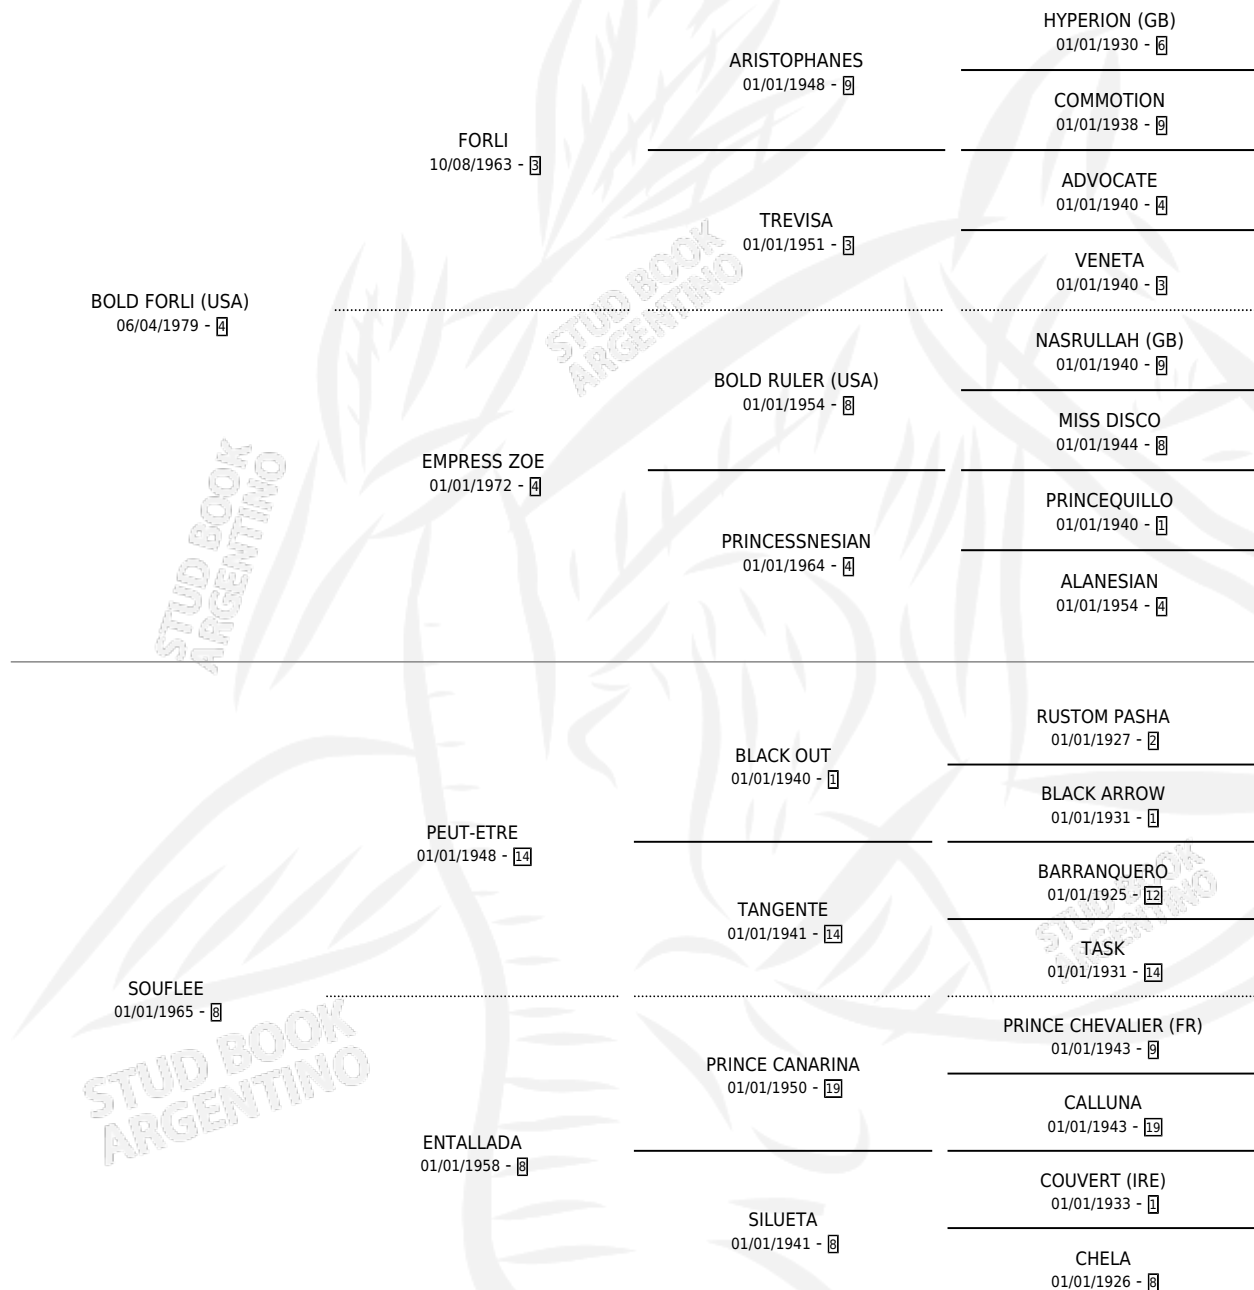

SUFRAGANTE

por **BOLD FORLI (USA)** y **SOUFLEE** por **PEUT-ETRE**

Argentina · Hembra · Zaino · SP · 10/10/1990
Familia 8-j · Volumen 34

ESTADO

TIPIFICACIÓN SANGUÍNEA	✓
TIPIFICACIÓN POR ADN	X
PASAPORTE	X
IDENTIFICACIÓN POR MICROCHIP	X
REPRODUCTOR	✓

Lugar de nacimiento: Padrino

Criador: Abolengo

~

HIJOS

	MACHOS	HEMBRAS
2 NACIERON	2	0
1 CORRIERON	1	0
1 GANARON	1	0
0 GANADORES CL	0 GANADORES GR	0 GANADORES G1

PEDIGREE