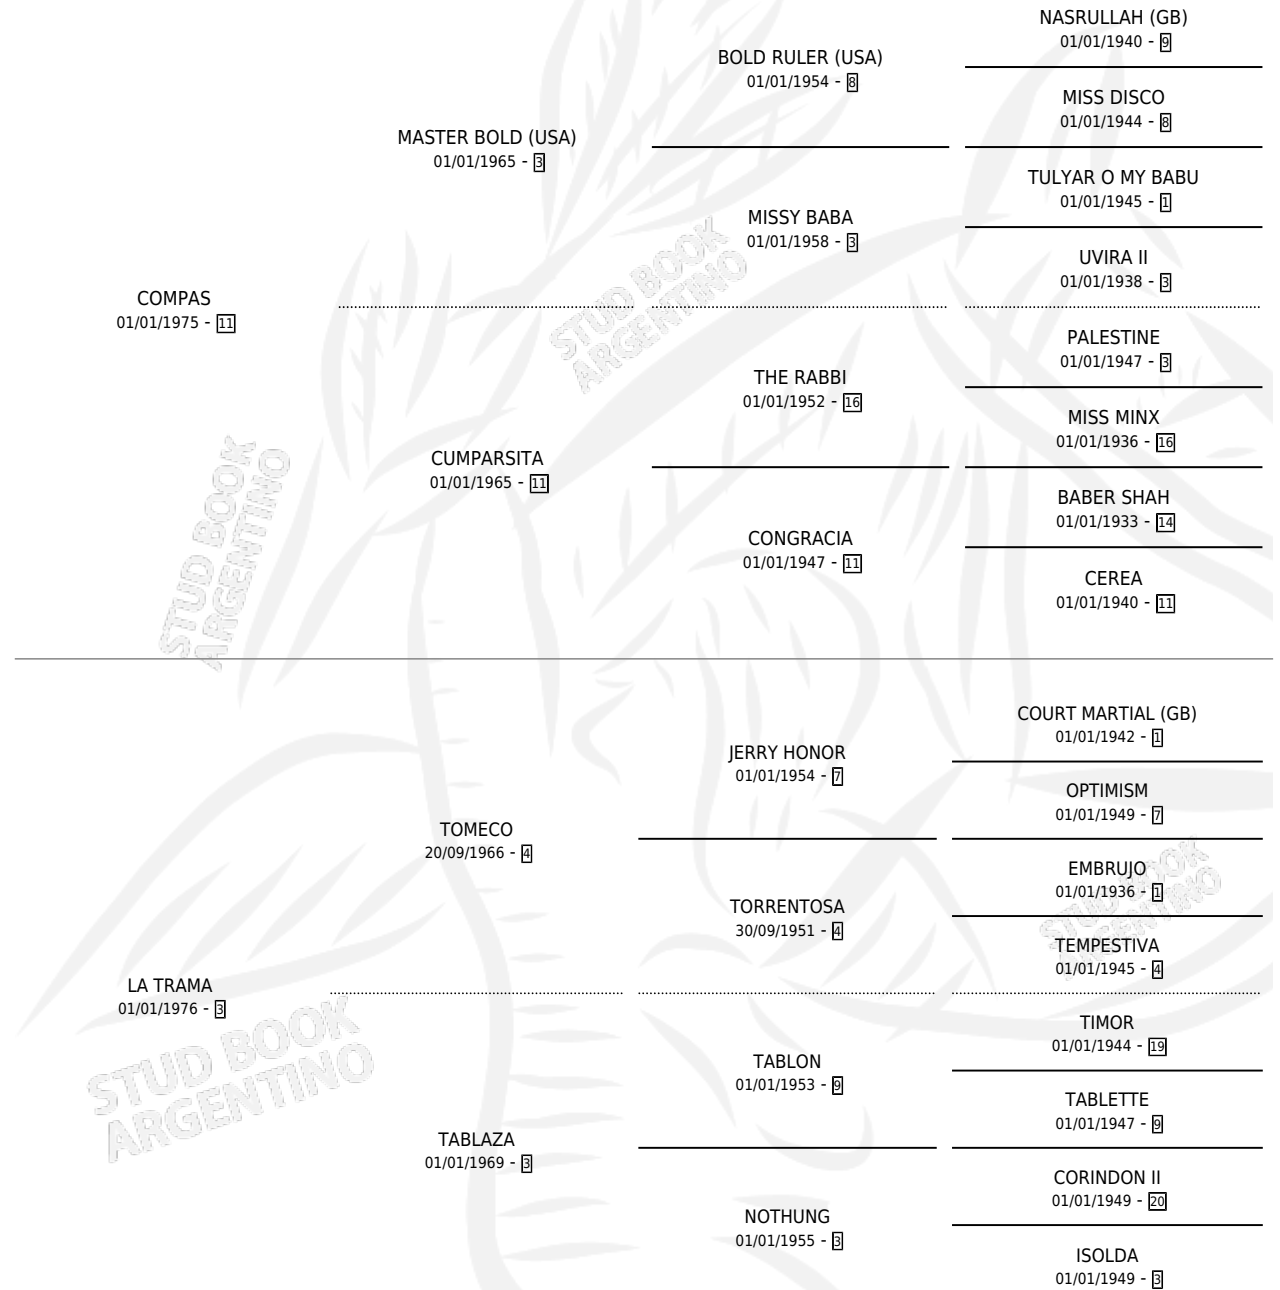

GRAN CALIFA

por COMPAS y LA TRAMA por TOMECO

Argentina · Macho · Zaino · SP · 12/10/1990
Familia 3 · Volumen 34

ESTADO

TIPIFICACIÓN SANGUÍNEA	X
TIPIFICACIÓN POR ADN	X
PASAPORTE	X
IDENTIFICACIÓN POR MICROCHIP	X
REPRODUCTOR	X

Lugar de nacimiento: Don Esteban

Criador: Sin dato

PEDIGREE

CAMPAÑA

Solo carreras oficiales de Argentina

POR EDAD

EDAD	CC	1°	2°	3°	4°	5°	NP	CLC	CLG	CLCG1	CLGG1	IMPORTE	GANANCIA / CC
4 AÑOS	1	0	0	0	0	0	1	0	0	0	0	\$0	\$0
TOTALES	1	0	0	0	0	0	1	0	0	0	0	\$0	\$0
%		0.0%	0.0%	0.0%	0.0%	0.0%	100%	0.0%	0.0%	0.0%	0.0%		