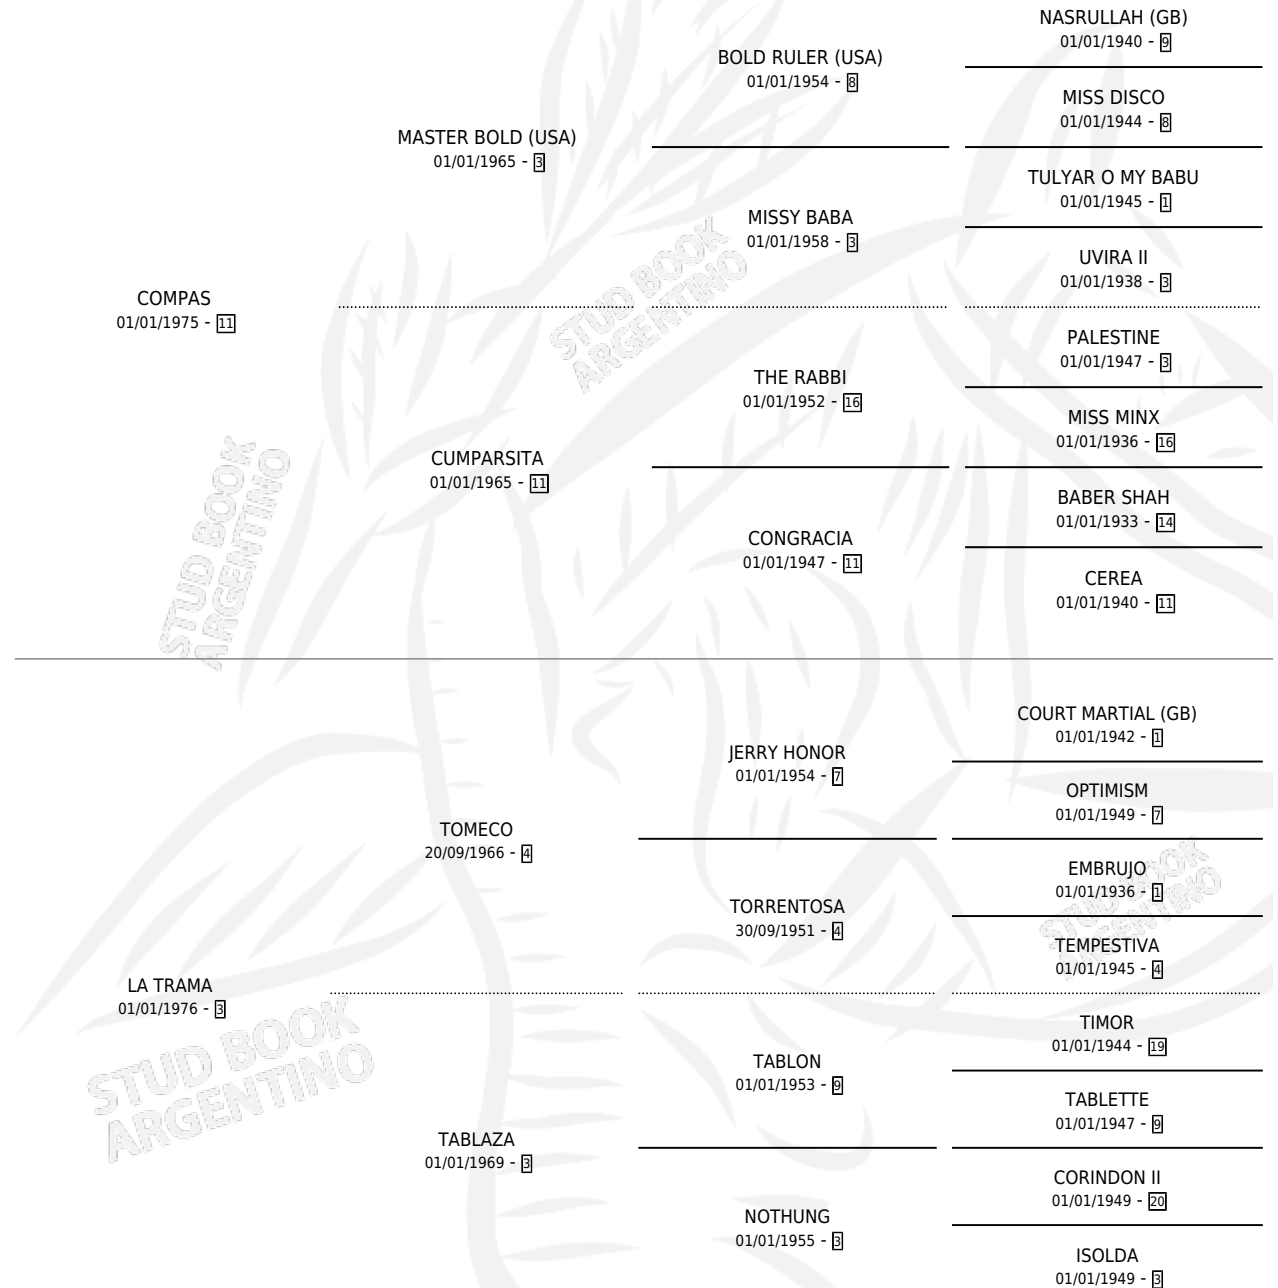

GRAN CALIFA

por COMPAS y LA TRAMA por TOMECO

Argentina · Macho · Zaino · SP · 12/10/1990
Familia 3 · Volumen 34

ESTADO

TIPIFICACIÓN SANGUÍNEA	X
TIPIFICACIÓN POR ADN	X
PASAPORTE	X
IDENTIFICACIÓN POR MICROCHIP	X
REPRODUCTOR	X

Lugar de nacimiento: Don Esteban

Criador: Sin dato

PEDIGREE