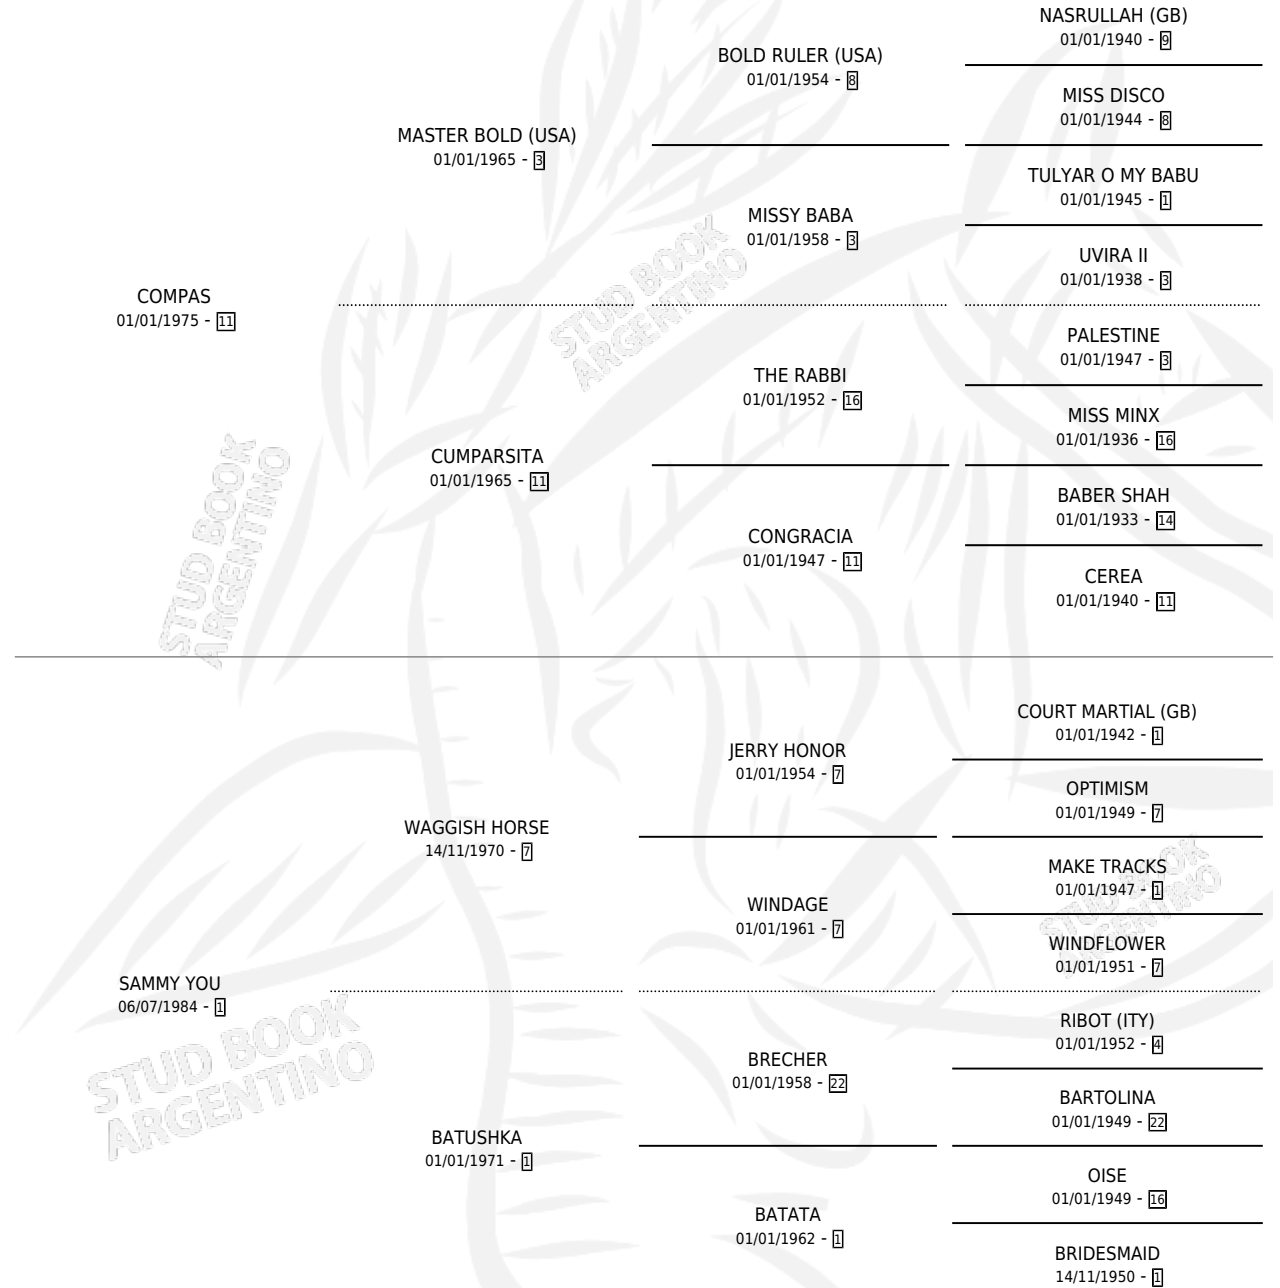

SHARLEEN

por COMPAS y SAMMY YOU por WAGGISH HORSE

Argentina · Hembra · Zaino · SP · 17/09/1990
Familia 1-e · Volumen 34

ESTADO

TIPIFICACIÓN SANGUÍNEA	X
TIPIFICACIÓN POR ADN	X
PASAPORTE	X
IDENTIFICACIÓN POR MICROCHIP	X
REPRODUCTOR	X

Lugar de nacimiento: Don Esteban

Criador: Sin dato

PEDIGREE

SHARLEEN

Datos oficiales del Stud Book Argentino

Documento generado el 11/05/2026

studbook.org.ar