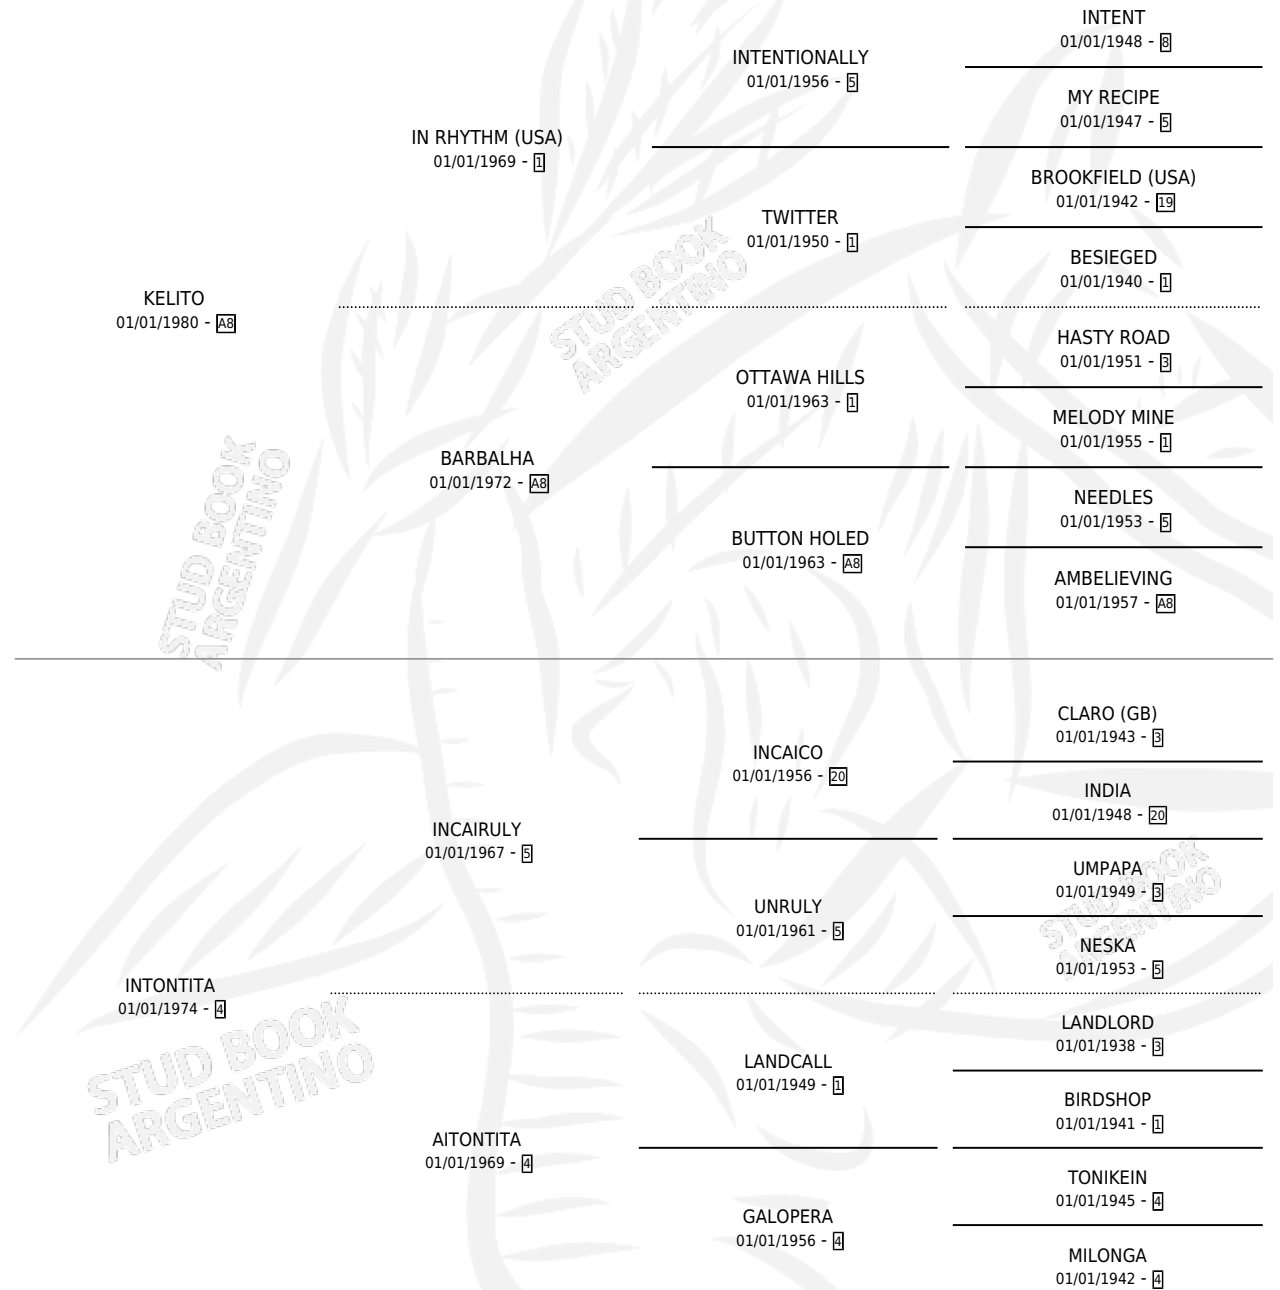

KETICHA

por **KELITO** y **INTONTITA** por **INCAIRULY**

Argentina · Hembra · Zaino · SP · 29/09/1990
Familia 4 · Volumen 34

ESTADO

TIPIFICACIÓN SANGUÍNEA	X
TIPIFICACIÓN POR ADN	X
PASAPORTE	X
IDENTIFICACIÓN POR MICROCHIP	X
REPRODUCTOR	X

Lugar de nacimiento: Tres Lagunas

Criador: Sin dato

PEDIGREE

KETICHA

Datos oficiales del Stud Book Argentino

Documento generado el 05/05/2026

studbook.org.ar