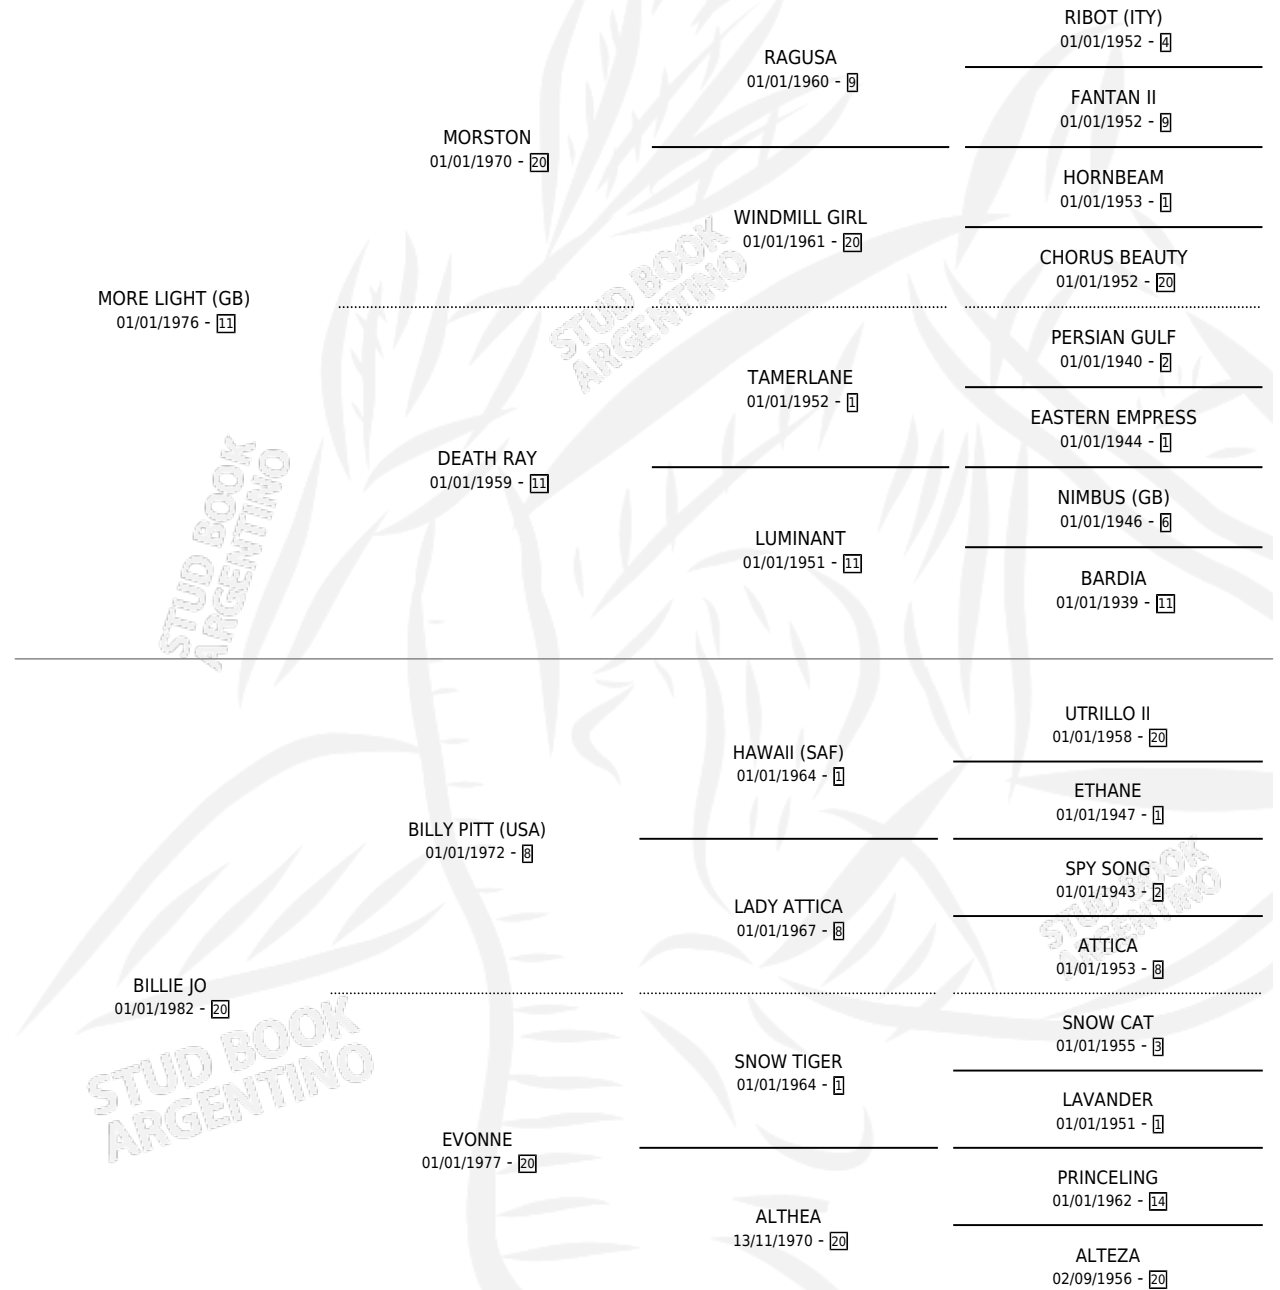

MAS BILLETES

por **MORE LIGHT (GB)** y **BILLIE JO** por **BILLY PITT (USA)**

Argentina · Macho · Alazan · SP · 28/09/1990
Familia 20-d · Volumen 34

ESTADO

TIPIFICACIÓN SANGUÍNEA	X
TIPIFICACIÓN POR ADN	X
PASAPORTE	X
IDENTIFICACIÓN POR MICROCHIP	X
REPRODUCTOR	X

Lugar de nacimiento: Catriel

Criador: Sin dato

PEDIGREE

CAMPAÑA

Solo carreras oficiales de Argentina

POR EDAD

EDAD	CC	1°	2°	3°	4°	5°	NP	CLC	CLG	CLCG1	CLGG1	IMPORTE	GANANCIA / CC
3 AÑOS	3	1	0	0	0	0	2	0	0	0	0	\$6,500	\$2,167
TOTALES	3	1	0	0	0	0	2	0	0	0	0	\$6,500	\$2,167
%		33.3%	0.0%	0.0%	0.0%	0.0%	66.7%	0.0%	0.0%	0.0%	0.0%		