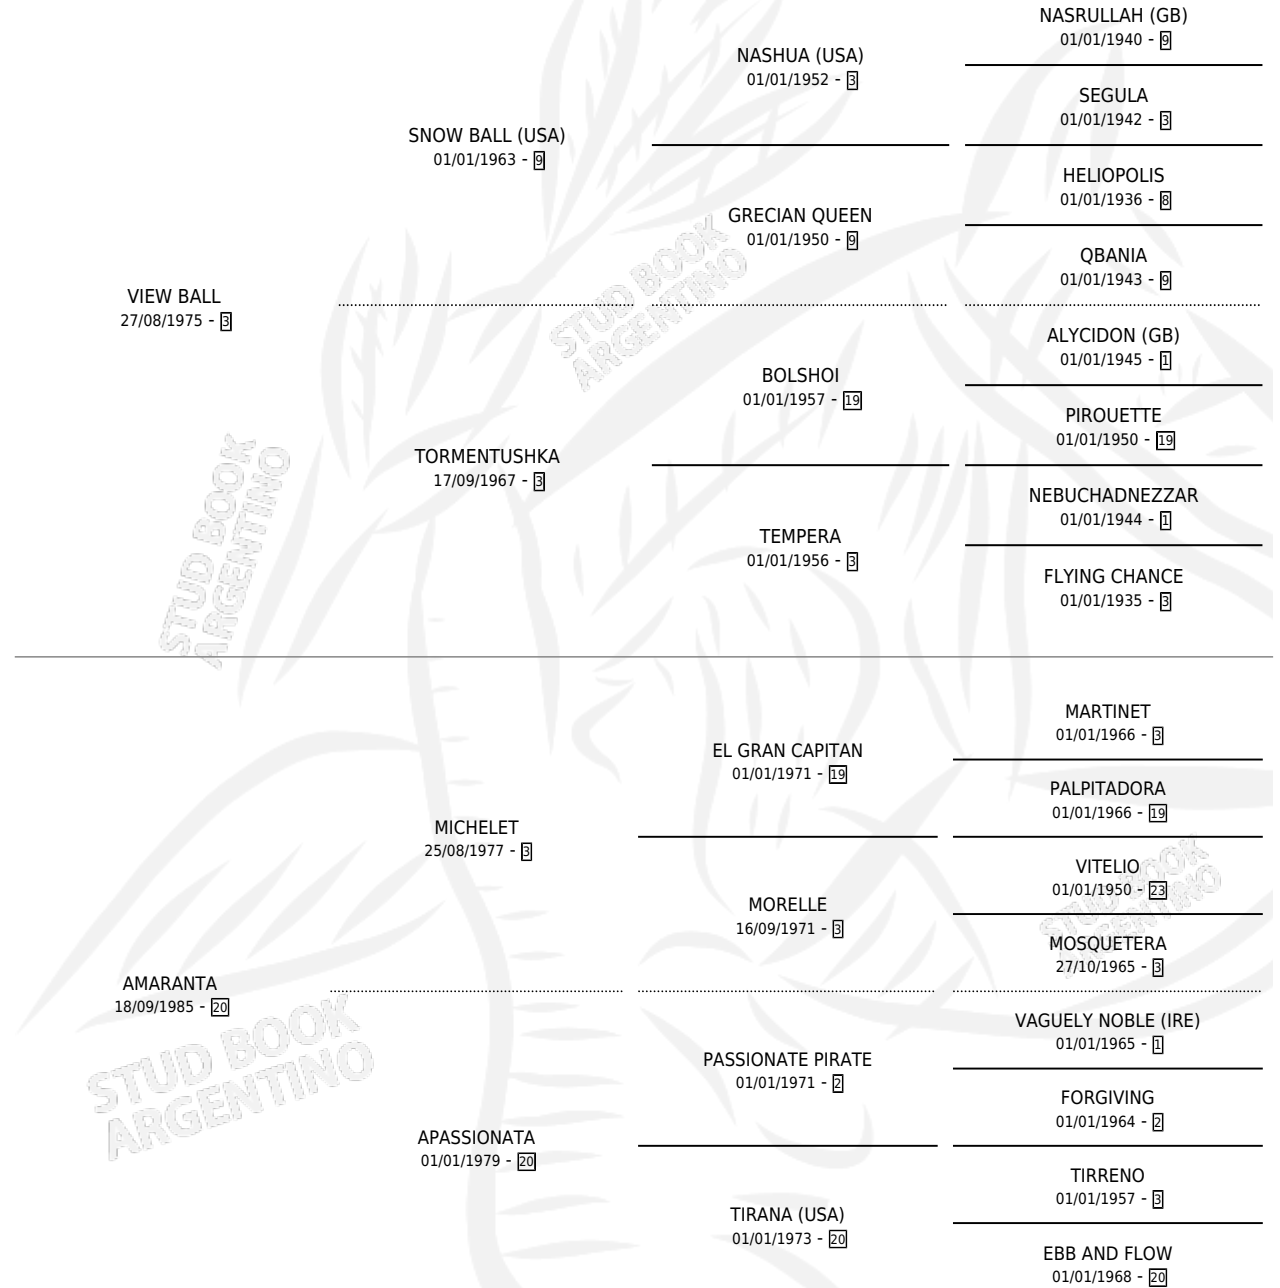

TEORICA BALL

por VIEW BALL y AMARANTA por MICHELET

Argentina · Hembra · Zaino · SP · 13/10/1990
Familia 20 · Volumen 34

ESTADO

TIPIFICACIÓN SANGUÍNEA	X
TIPIFICACIÓN POR ADN	X
PASAPORTE	X
IDENTIFICACIÓN POR MICROCHIP	X
REPRODUCTOR	✓

Lugar de nacimiento: La Posta

Criador: La Posta

PEDIGREE

S

mientos 0 / Efectividad 0.00%

PADRILLO	PRODUCTO	CRIADOR	1ER SERVICIO	ÚLTIMO SERVICIO
ILUSTRE FUM	∅		08/12/1994	12/12/1994
TEORICA BALL	∅		27/10/1993	16/11/1993