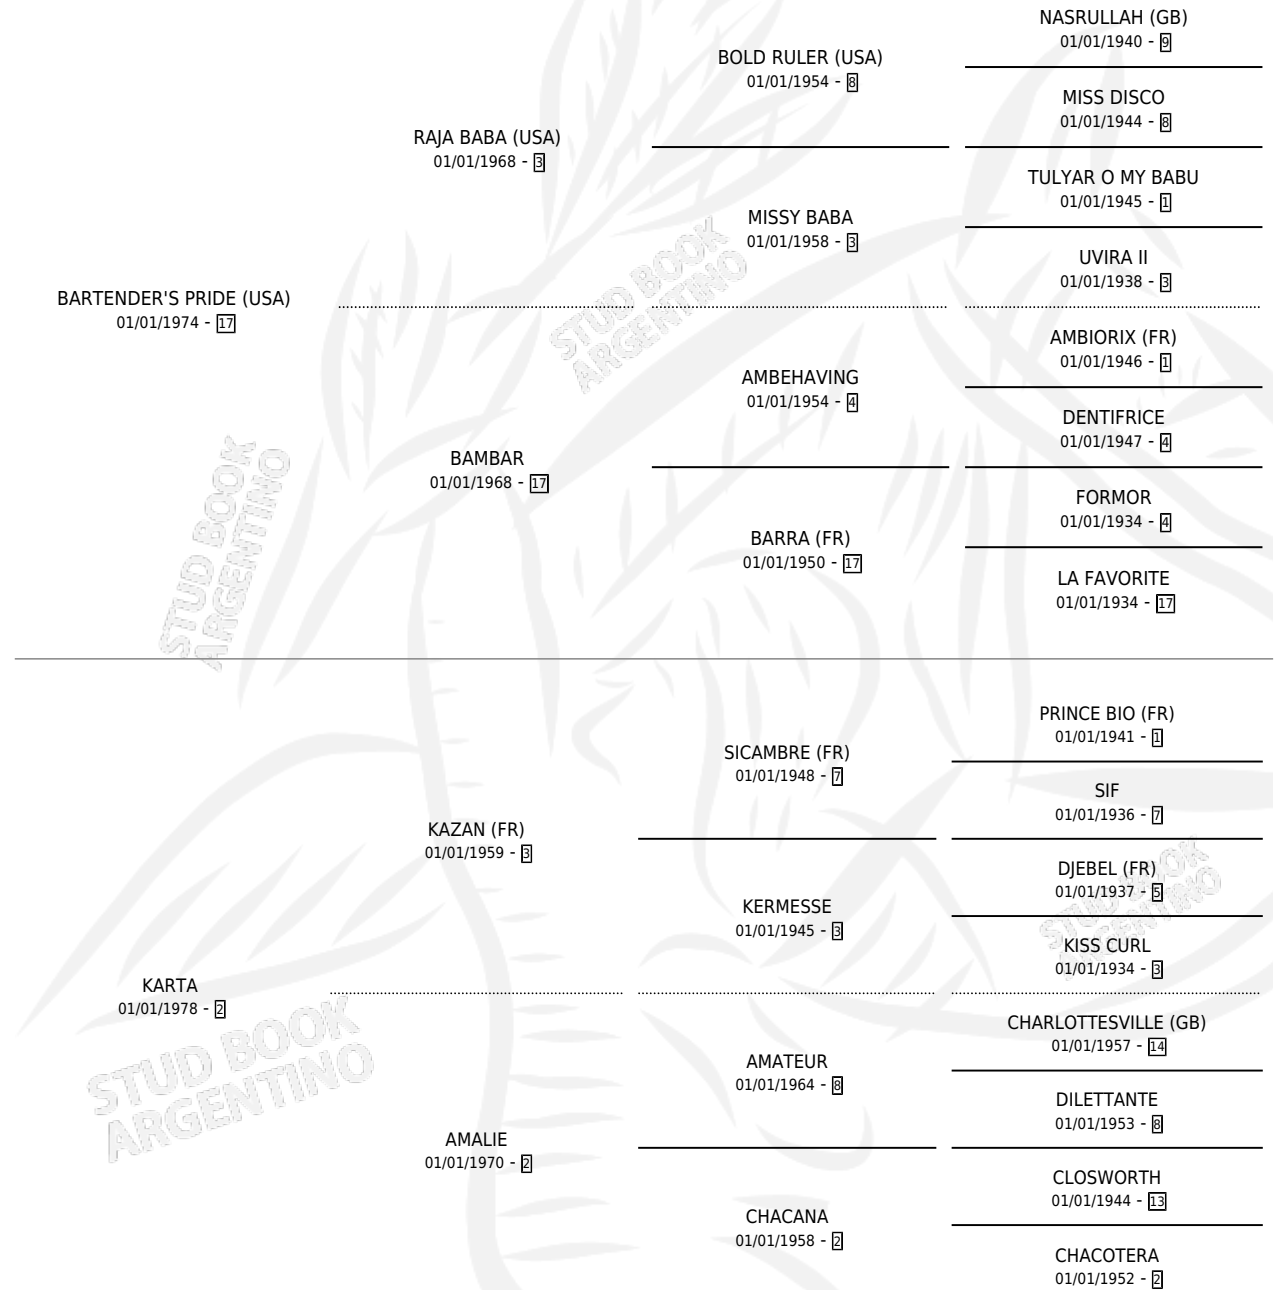

KARTAGENERO

por **BARTENDER'S PRIDE (USA)** y **KARTA por KAZAN (FR)**

Argentina · Macho · Alazan · SP · 25/09/1990
Familia 2-h · Volumen 34

ESTADO

TIPIFICACIÓN SANGUÍNEA	X
TIPIFICACIÓN POR ADN	X
PASAPORTE	X
IDENTIFICACIÓN POR MICROCHIP	X
REPRODUCTOR	X

Lugar de nacimiento: Santa Ana

Criador: Santa Ana

PEDIGREE

KARTAGENERO

Datos oficiales del Stud Book Argentino

Documento generado el 15/05/2026

studbook.org.ar