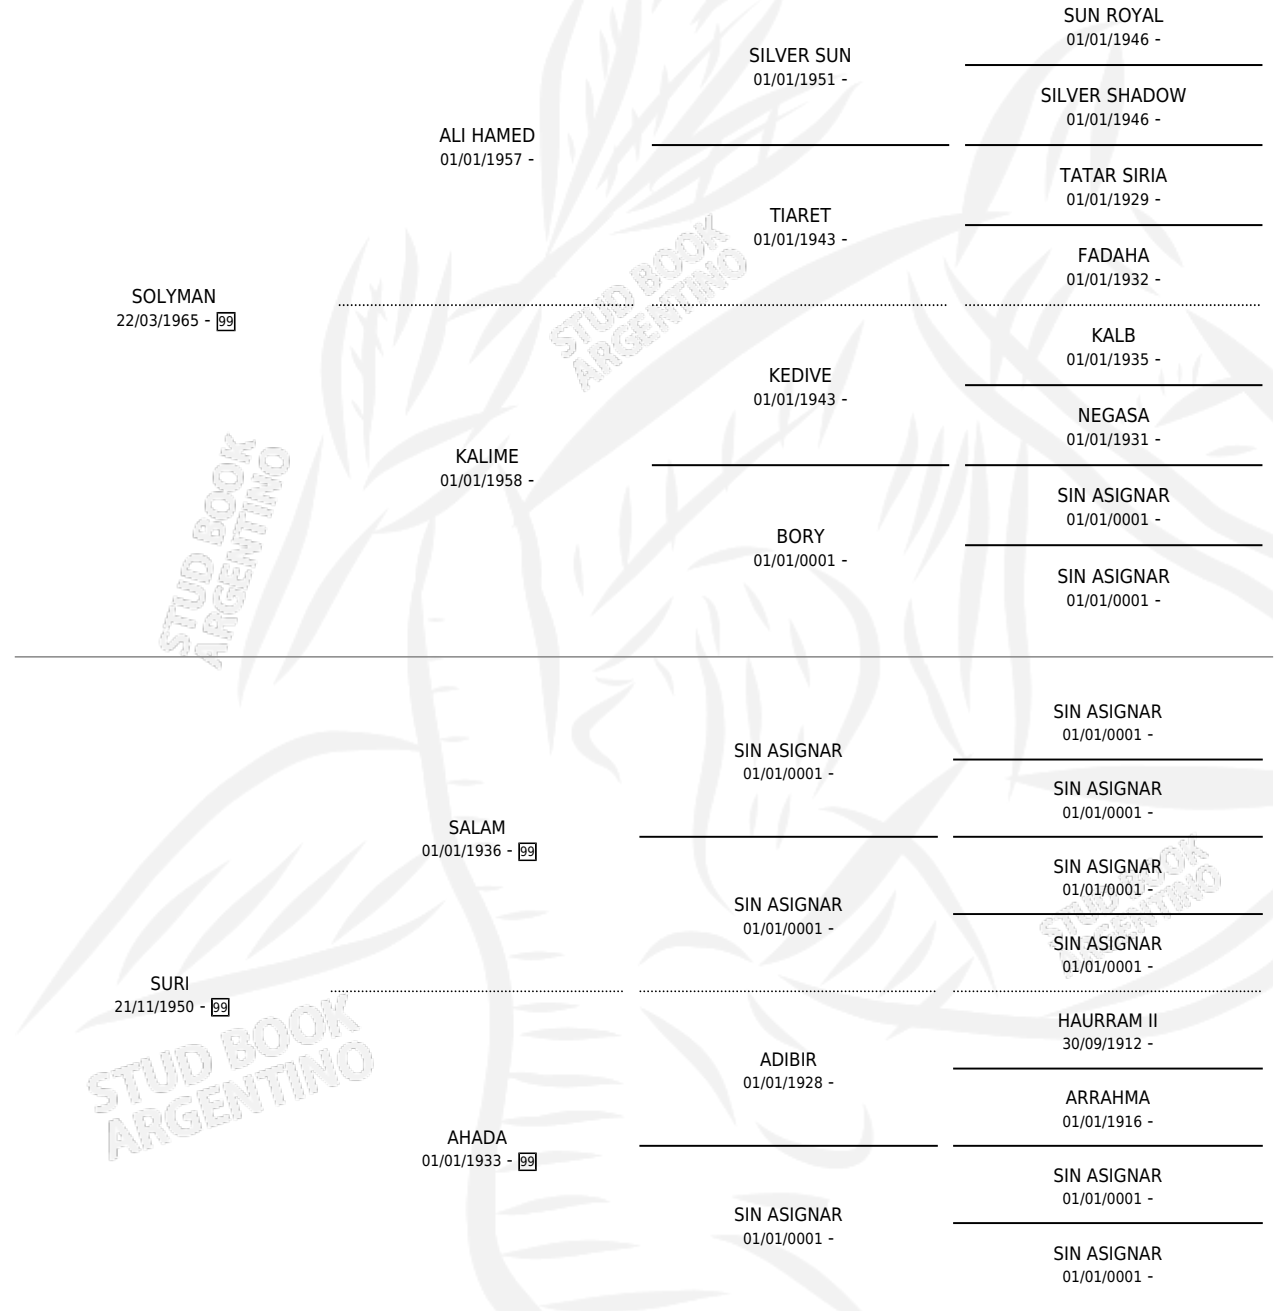

BOU-SIG

por SOLYMAN y SURI por SALAM

Argentina · Macho · Tordillo · AP · 01/01/1970
Familia 99 · Volumen 27

ESTADO

TIPIFICACIÓN SANGUÍNEA	X
TIPIFICACIÓN POR ADN	X
PASAPORTE	X
IDENTIFICACIÓN POR MICROCHIP	X
REPRODUCTOR	X

Lugar de nacimiento: Campo particular

Criador: Sin dato

~

HIJOS

	MACHOS	HEMBRAS
2 NACIERON	0	2
SIN ACTUACIONES		

PEDIGREE

BOU-SIG

Datos oficiales del Stud Book Argentino