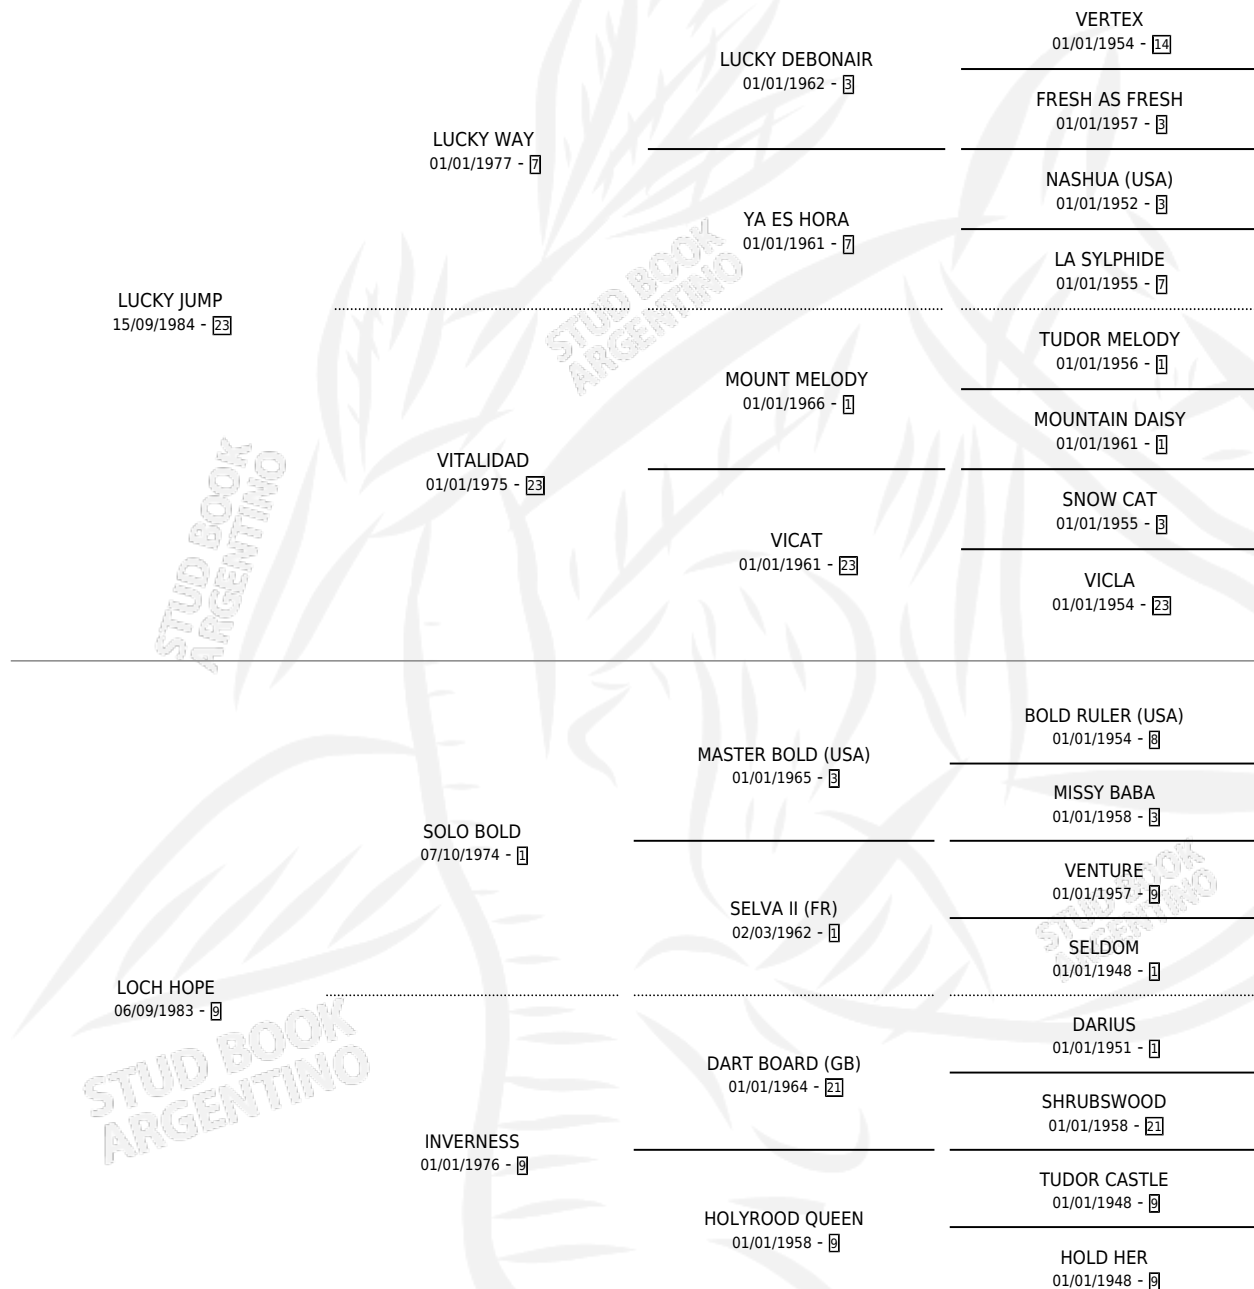

PRIMAVERA JUMP

por LUCKY JUMP y LOCH HOPE por SOLO BOLD

Argentina · Hembra · Zaino · SP · 22/09/1990
Familia 9-h · Volumen 34

ESTADO

TIPIFICACIÓN SANGUÍNEA	X
TIPIFICACIÓN POR ADN	X
PASAPORTE	X
IDENTIFICACIÓN POR MICROCHIP	X
REPRODUCTOR	X

Lugar de nacimiento: Los Nine

Criador: Los Nine

PEDIGREE

CAMPAÑA

Solo carreras oficiales de Argentina

POR EDAD

EDAD	CC	1°	2°	3°	4°	5°	NP	CLC	CLG	CLCG1	CLGG1	IMPORTE	GANANCIA / CC
5 AÑOS	2	0	0	0	0	0	2	0	0	0	0	\$0	\$0
TOTALES	2	0	0	0	0	0	2	0	0	0	0	\$0	\$0
%		0.0%	0.0%	0.0%	0.0%	0.0%	100%	0.0%	0.0%	0.0%	0.0%		