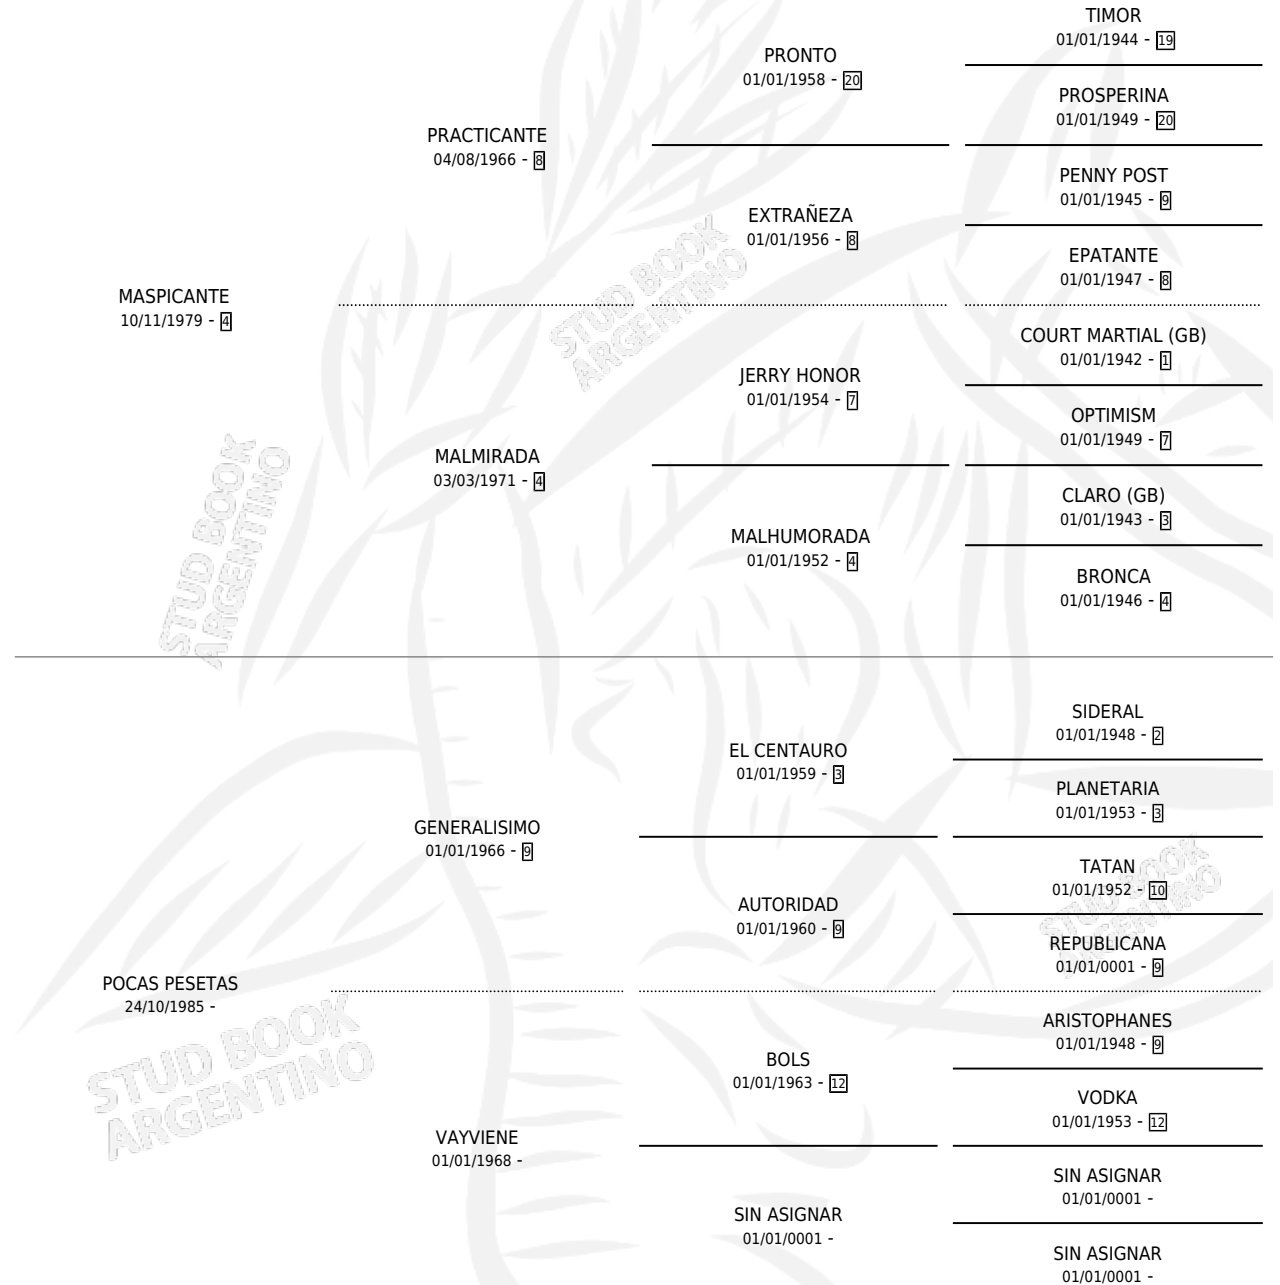

JEFE SUPREMO

por MASPICANTE y POCAS PESETAS por GENERALISIMO

Argentina · Macho · Zaino · SP · 18/10/1990
Familia · Volumen 34

ESTADO

TIPIFICACIÓN SANGUÍNEA	X
TIPIFICACIÓN POR ADN	X
PASAPORTE	X
IDENTIFICACIÓN POR MICROCHIP	X
REPRODUCTOR	X

Lugar de nacimiento: La Respuesta

Criador: Sin dato

PEDIGREE

JEFE SUPREMO

Datos oficiales del Stud Book Argentino

Documento generado el 15/05/2026

studbook.org.ar