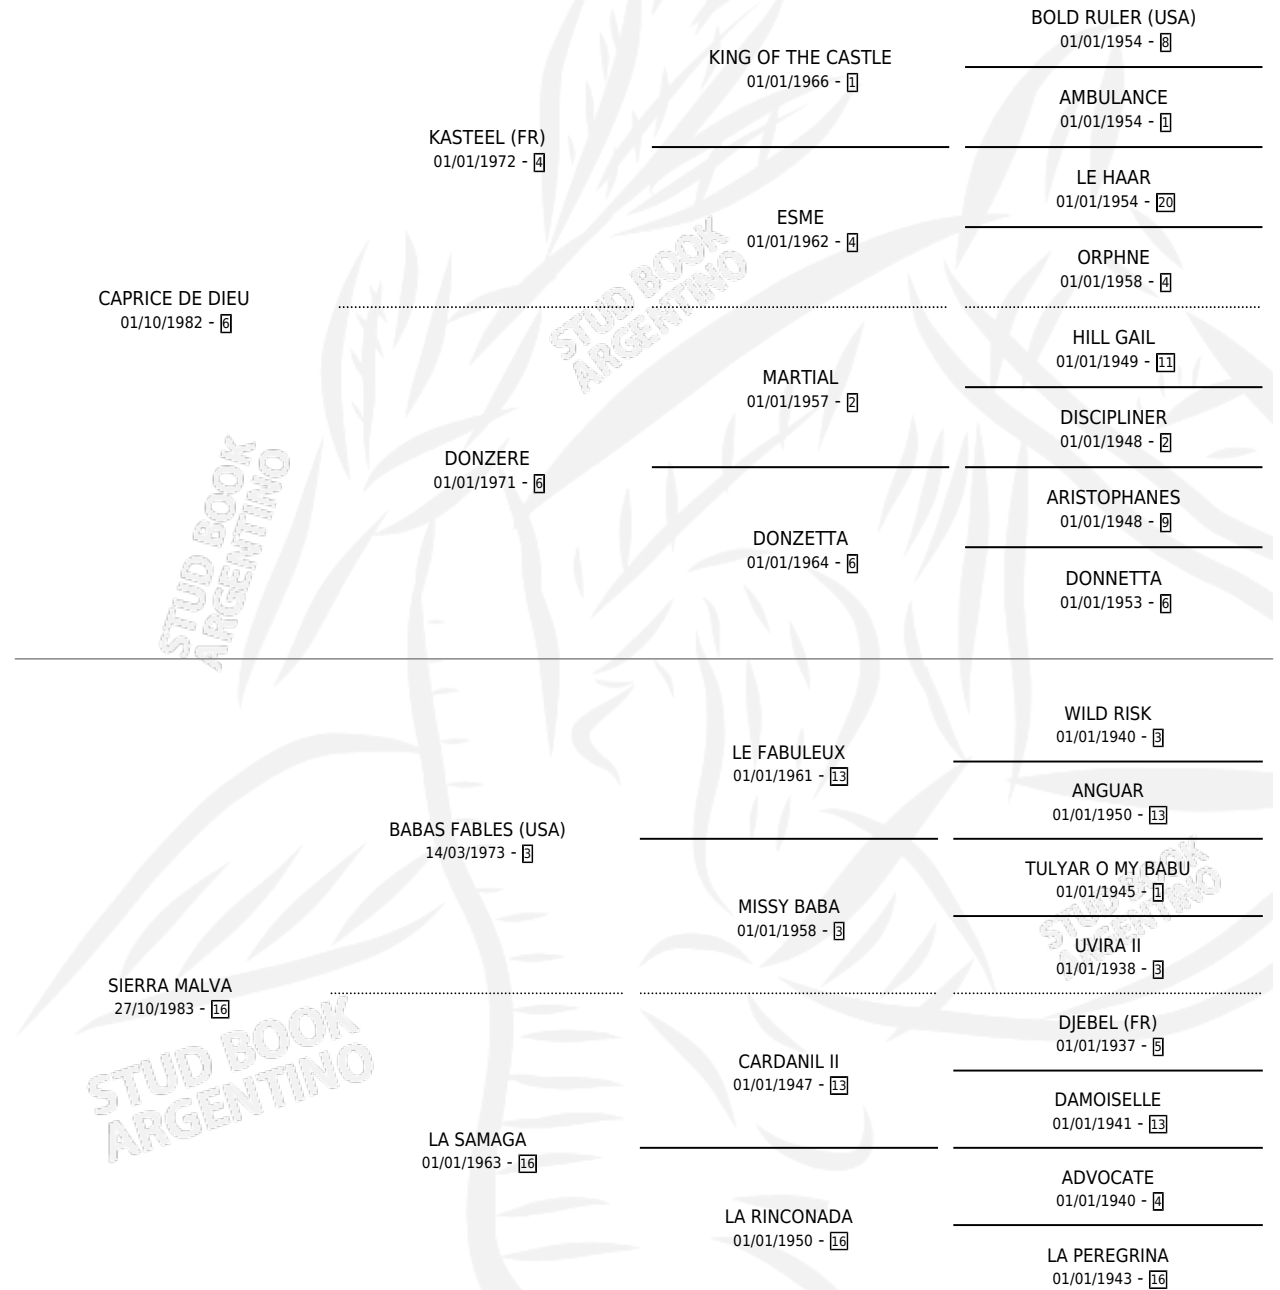

LINMARA

por **CAPRICE DE DIEU** y **SIERRA MALVA** por **BABAS FABLES (USA)**

Argentina · Hembra · Zaino · SP · 16/09/1990
Familia 16-e · Volumen 34

ESTADO

TIPIFICACIÓN SANGUÍNEA	X
TIPIFICACIÓN POR ADN	X
PASAPORTE	X
IDENTIFICACIÓN POR MICROCHIP	X
REPRODUCTOR	X

Lugar de nacimiento: Panamericano

Criador: Sin dato

PEDIGREE

LINMARA

Datos oficiales del Stud Book Argentino

Documento generado el 10/05/2026

studbook.org.ar