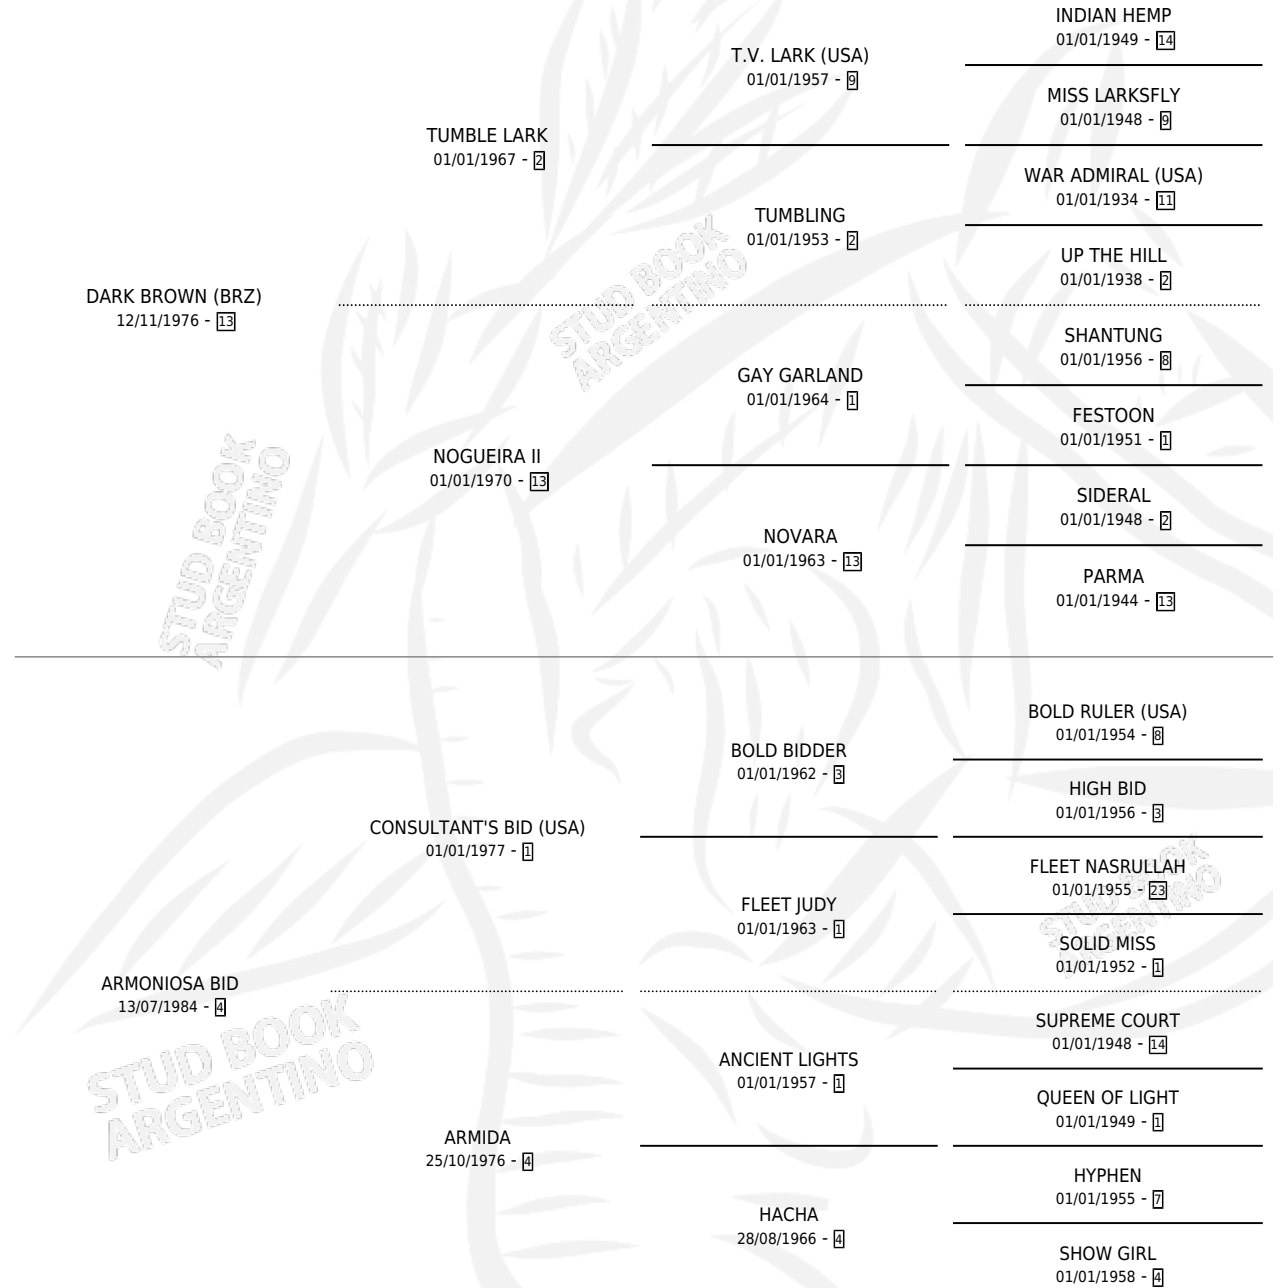

ARMONIOSO DARK

por **DARK BROWN (BRZ)** y **ARMONIOSA BID** por
CONSULTANT'S BID (USA)

Argentina · Macho · Alazan Tostado · SP · 18/09/1990
Familia 4-b · Volumen 34

ESTADO

TIIFICACIÓN SANGUÍNEA	X
TIIFICACIÓN POR ADN	X
PASAPORTE	X
IDENTIFICACIÓN POR MICROCHIP	X
REPRODUCTOR	X

Lugar de nacimiento: Firmamento

Criador: Firmamento

PEDIGREE

CAMPAÑA

Solo carreras oficiales de Argentina

POR EDAD

EDAD	CC	1°	2°	3°	4°	5°	NP	CLC	CLG	CLCG1	CLGG1	IMPORTE	GANANCIA / CC
2 AÑOS	2	1	0	0	0	0	1	1	0	0	0	\$0	\$0
3 AÑOS	6	0	0	0	1	1	4	3	0	0	0	\$0	\$0
TOTALES	8	1	0	0	1	1	5	4	0	0	0	\$0	\$0
%		12.5%	0.0%	0.0%	12.5%	12.5%	62.5%	50.0%	0.0%	0.0%	0.0%		