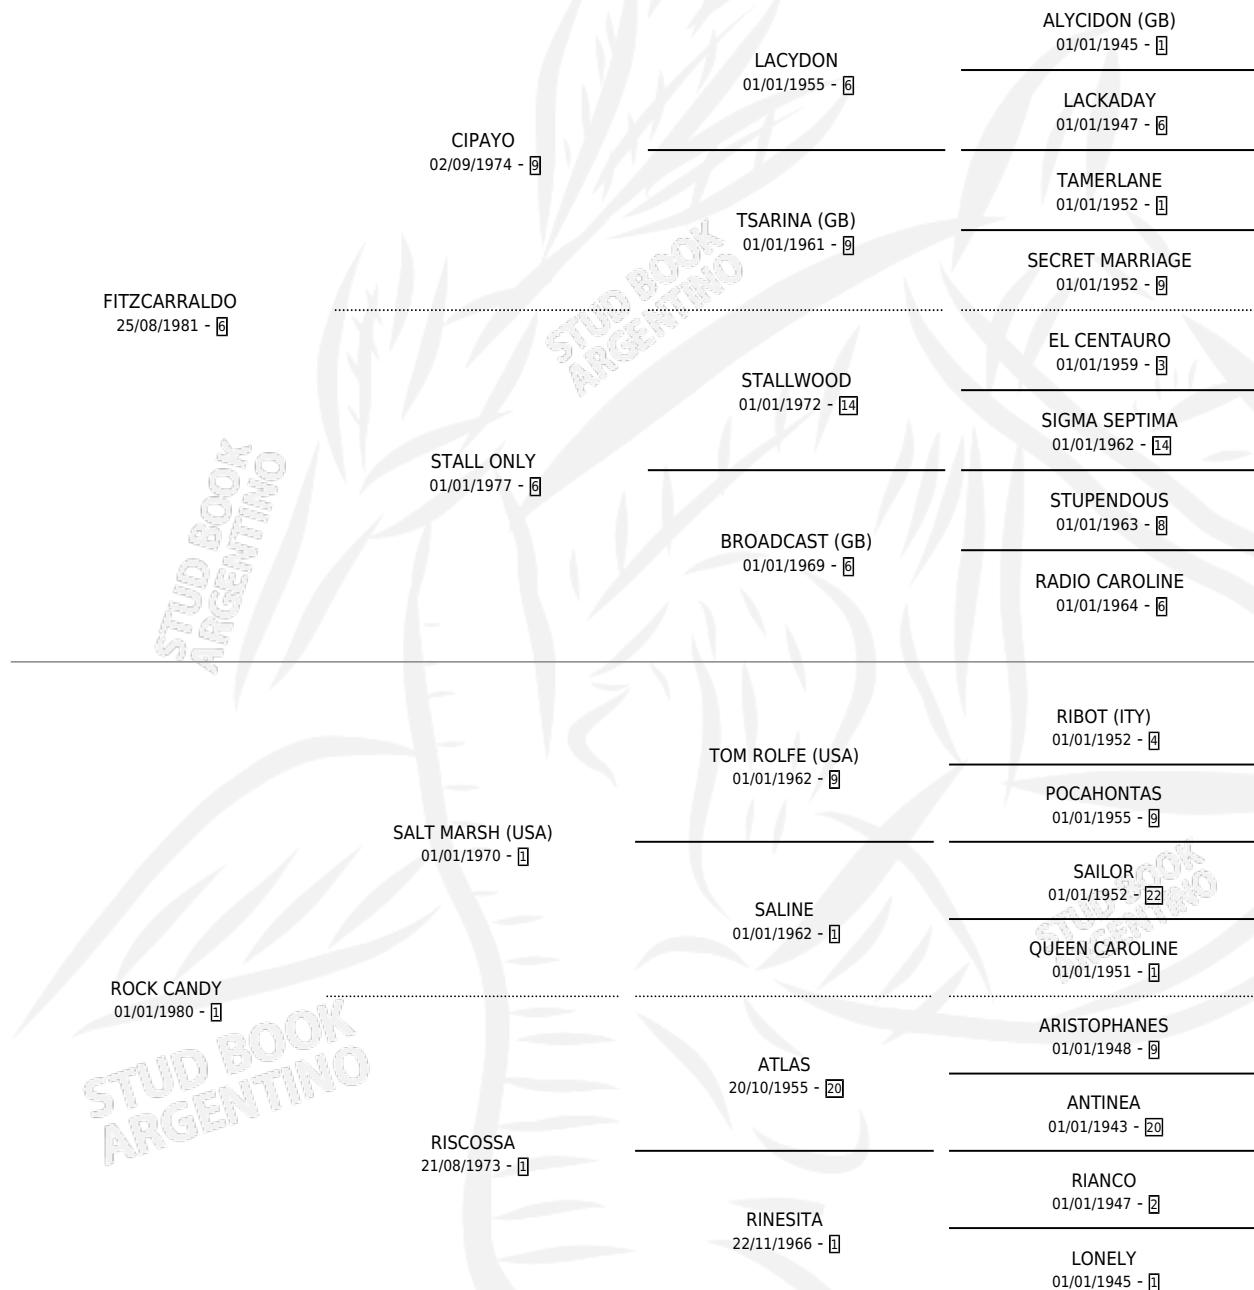

CANDY FITZ

por FITZCARRALDO y ROCK CANDY por SALT MARSH (USA)

Argentina · Macho · Zaino Negro · SP · 23/09/1990
Familia 1-j · Volumen 34

ESTADO

TIPIFICACIÓN SANGUÍNEA	X
TIPIFICACIÓN POR ADN	X
PASAPORTE	X
IDENTIFICACIÓN POR MICROCHIP	X
REPRODUCTOR	X

Lugar de nacimiento: Firmamento

Criador: Firmamento

PEDIGREE

CAMPAÑA

Solo carreras oficiales de Argentina

POR EDAD

EDAD	CC	1°	2°	3°	4°	5°	NP	CLC	CLG	CLCG1	CLGG1	IMPORTE	GANANCIA / CC
4 AÑOS	4	0	0	0	1	0	3	0	0	0	0	\$390	\$98
5 AÑOS	13	0	1	0	0	1	11	0	0	0	0	\$888	\$68
TOTALES	17	0	1	0	1	1	14	0	0	0	0	\$1,278	\$75
%		0.0%	5.9%	0.0%	5.9%	5.9%	82.4%	0.0%	0.0%	0.0%	0.0%		