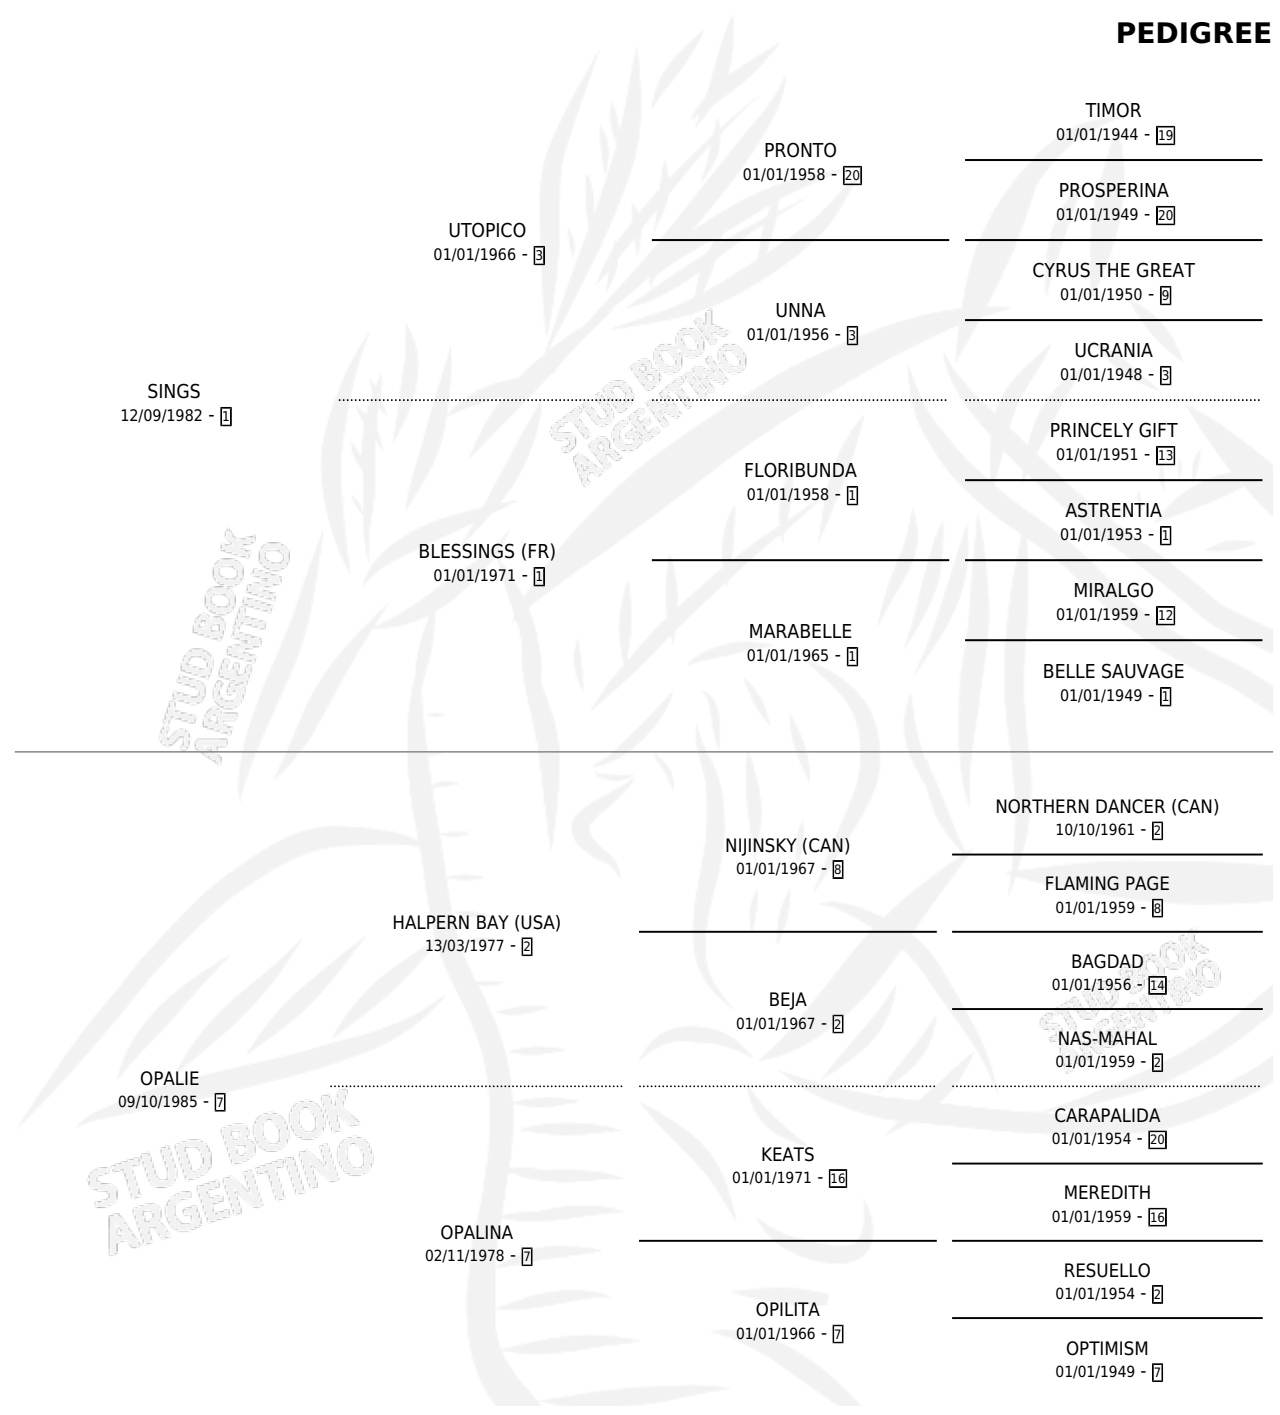

MARCAPASO

por SINGS y OPALIE por HALPERN BAY (USA)

Argentina · Macho · Zaino · SP · 17/09/1990
Familia 7-a · Volumen 34

ESTADO

TIPIFICACIÓN SANGUÍNEA	X
TIPIFICACIÓN POR ADN	X
PASAPORTE	X
IDENTIFICACIÓN POR MICROCHIP	X
REPRODUCTOR	X

Lugar de nacimiento: Alborada

Criador: Alborada

PEDIGREE

CAMPAÑA

Solo carreras oficiales de Argentina

POR EDAD

EDAD	CC	1°	2°	3°	4°	5°	NP	CLC	CLG	CLCG1	CLGG1	IMPORTE	GANANCIA / CC
2 AÑOS	1	0	0	0	0	0	1	0	0	0	0	\$0	\$0
5 AÑOS	2	0	0	0	0	0	2	0	0	0	0	\$0	\$0
TOTALES	3	0	0	0	0	0	3	0	0	0	0	\$0	\$0
%		0.0%	0.0%	0.0%	0.0%	0.0%	100%	0.0%	0.0%	0.0%	0.0%		