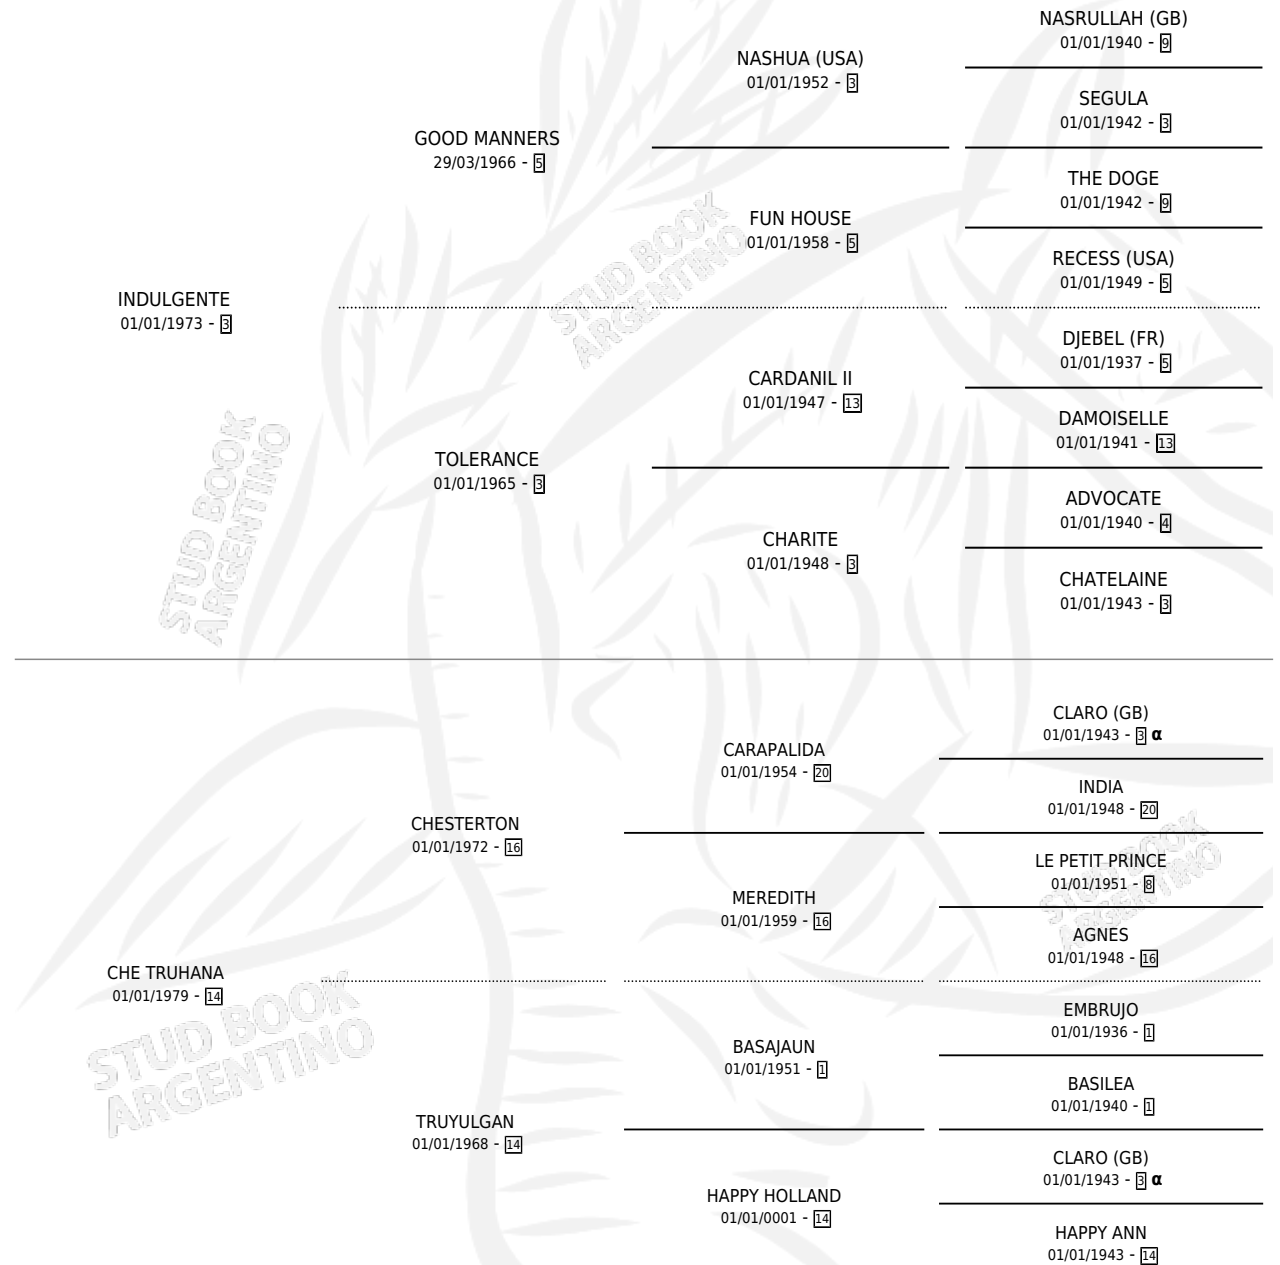

# CHE INDULGENCIA

por INDULGENTE y CHE TRUHANA por CHESTERTON

Argentina · Hembra · Zaino Colorado · SP · 07/10/1990  
Familia 14-b · Volumen 34

## ESTADO

TIPIFICACIÓN SANGUÍNEA	X
TIPIFICACIÓN POR ADN	X
PASAPORTE	X
IDENTIFICACIÓN POR MICROCHIP	X
REPRODUCTOR	X

**Lugar de nacimiento:** El Capequi

**Criador:** Sin dato

## PEDIGREE

INBREEDING :  $\alpha$