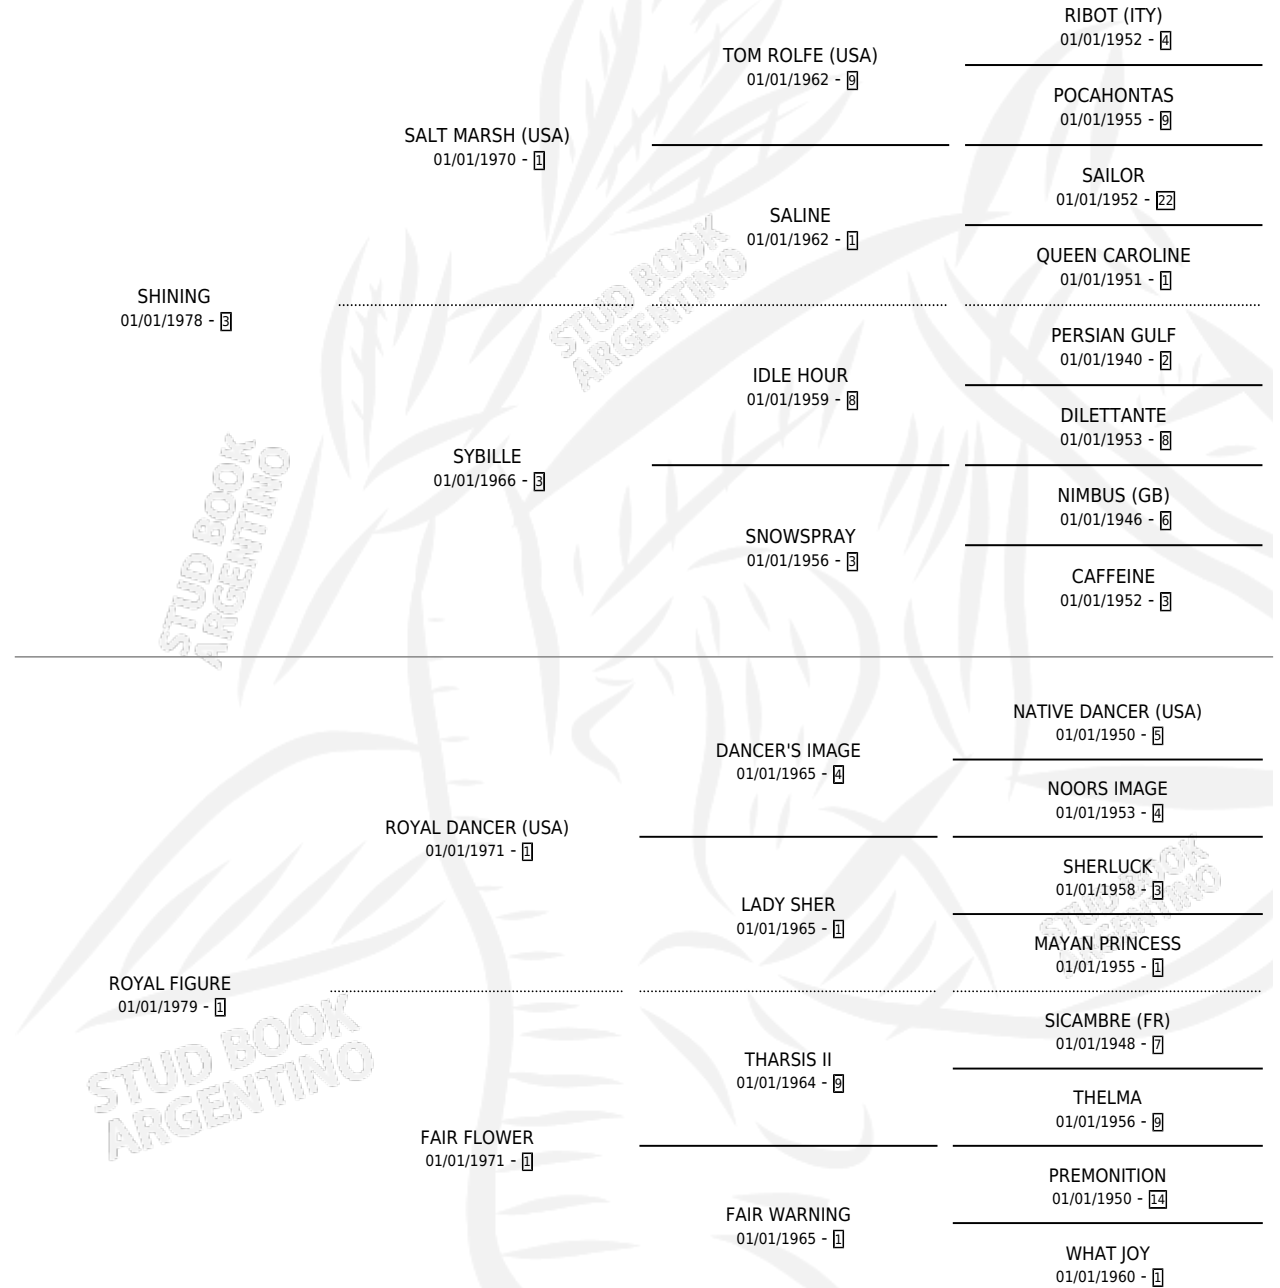

SHIDANDY

por SHINING y ROYAL FIGURE por ROYAL DANCER (USA)

Argentina · Macho · Zaino · SP · 15/10/1990
Familia 1 · Volumen 34

ESTADO

TIPIFICACIÓN SANGUÍNEA	X
TIPIFICACIÓN POR ADN	X
PASAPORTE	X
IDENTIFICACIÓN POR MICROCHIP	X
REPRODUCTOR	X

Lugar de nacimiento: Presidente Roca

Criador: Sin dato

PEDIGREE