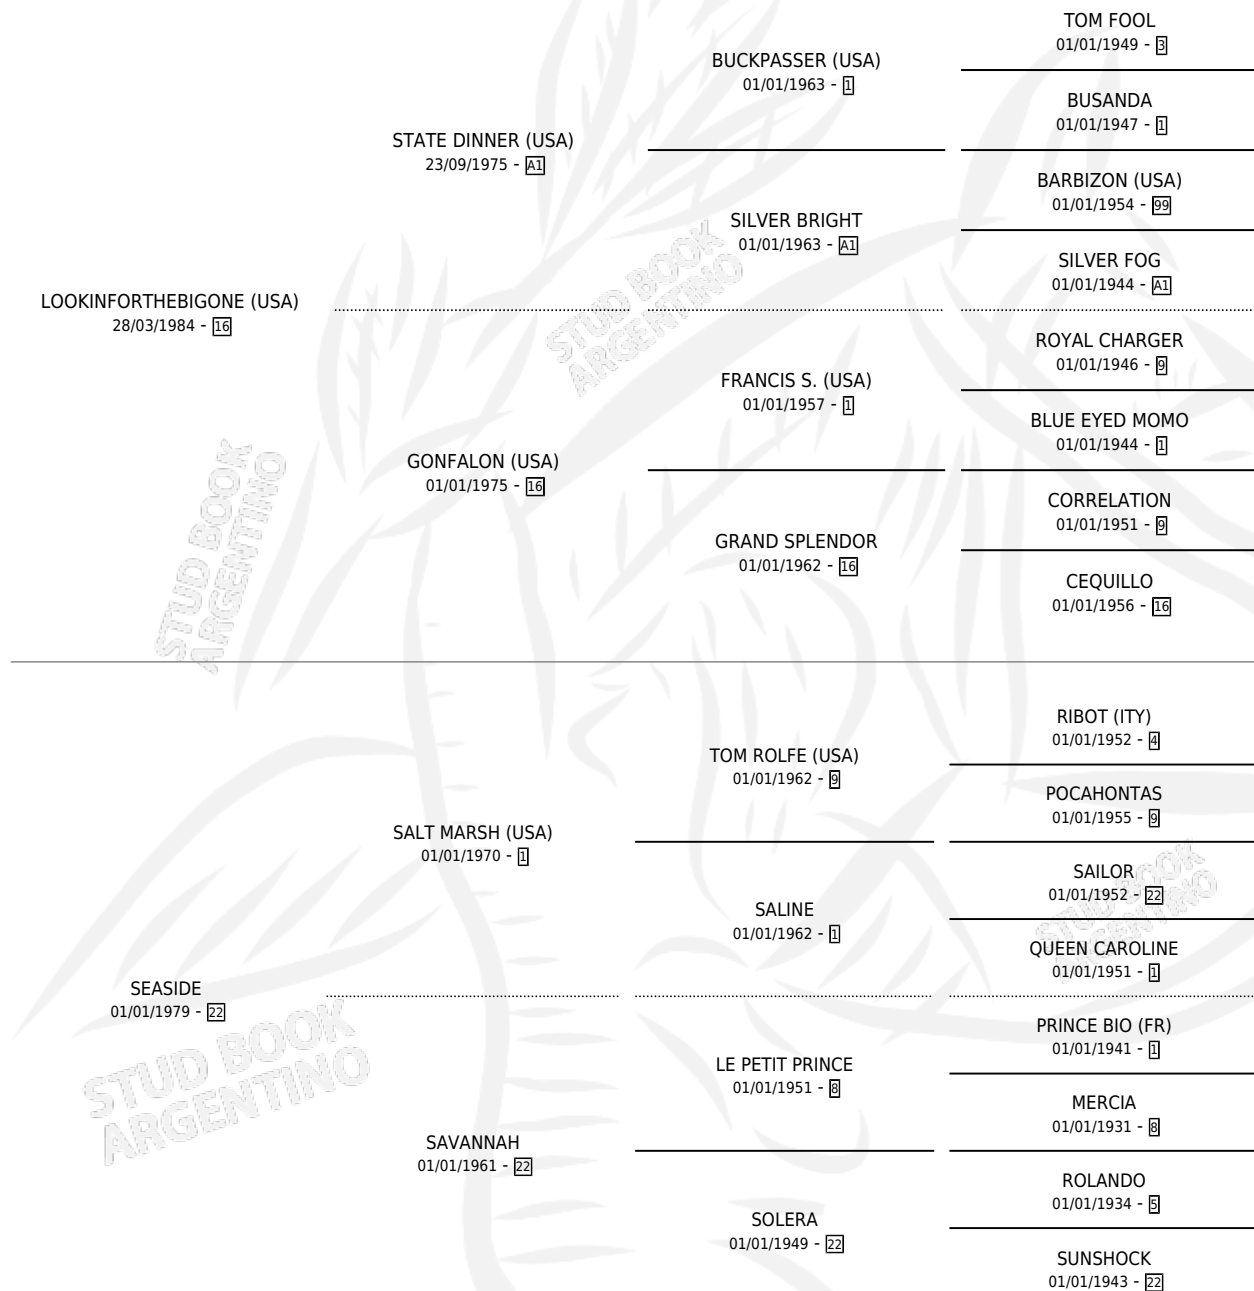

SEAL

por LOOKINFORTHEBIGONE (USA) y SEASIDE por SALT MARSH (USA)

Argentina · Hembra · Zaino Doradillo · SP · 04/10/1990
Familia 22 · Volumen 34

ESTADO

TIPIFICACIÓN SANGUÍNEA	X
TIPIFICACIÓN POR ADN	X
PASAPORTE	X
IDENTIFICACIÓN POR MICROCHIP	X
REPRODUCTOR	✓

Lugar de nacimiento: La Quebrada

Criador: Ceriani Cernadas Hernan y Ferrer Reyes Sara Ceriani De

PEDIGREE