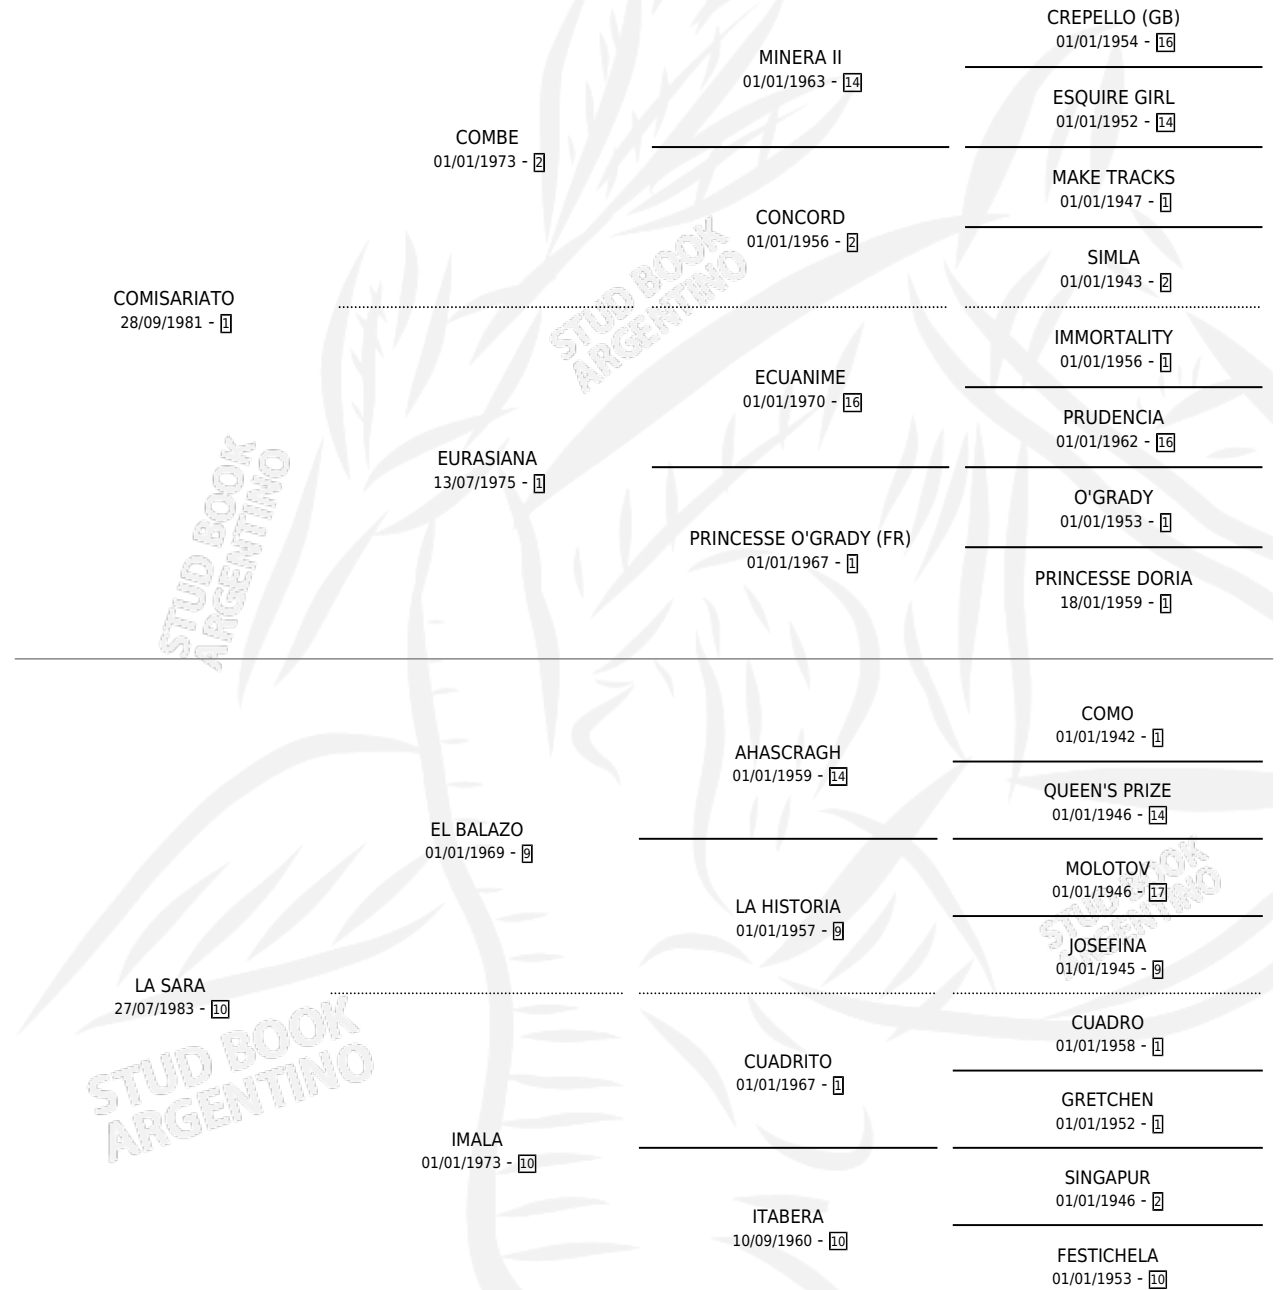

SOY BOTONA

por COMISARIATO y LA SARA por EL BALAZO

Argentina · Hembra · Alazan · SP · 13/09/1990
Familia 10-c · Volumen 34

ESTADO

TIPIFICACIÓN SANGUÍNEA	X
TIPIFICACIÓN POR ADN	X
PASAPORTE	X
IDENTIFICACIÓN POR MICROCHIP	X
REPRODUCTOR	X

Lugar de nacimiento: La Perla

Criador: Sin dato

PEDIGREE

SOY BOTONA

Datos oficiales del Stud Book Argentino

Documento generado el 10/05/2026

studbook.org.ar