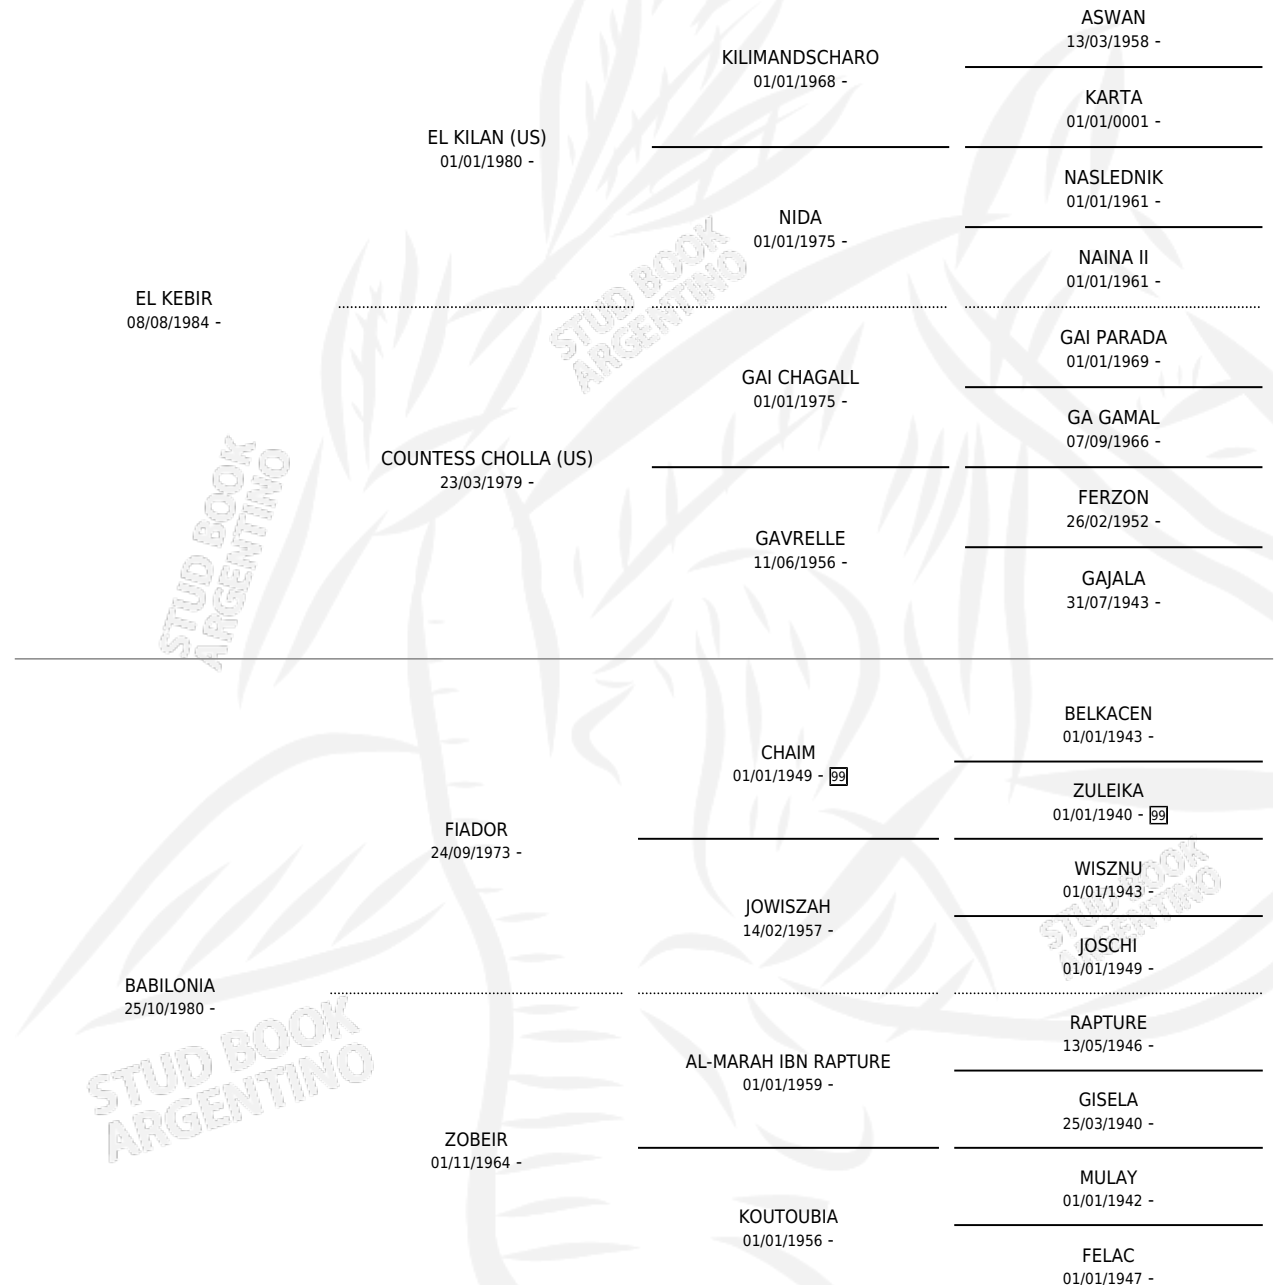

EL KATAN

por EL KEBIR y BABILONIA por FIADOR

Argentina · Macho · Tordillo · AP · 06/10/1990
Familia · Volumen 34

ESTADO

TIPIFICACIÓN SANGUÍNEA	X
TIPIFICACIÓN POR ADN	X
PASAPORTE	X
IDENTIFICACIÓN POR MICROCHIP	X
REPRODUCTOR	X

Lugar de nacimiento: Santa Francisca

Criador: Santa Francisca

PEDIGREE