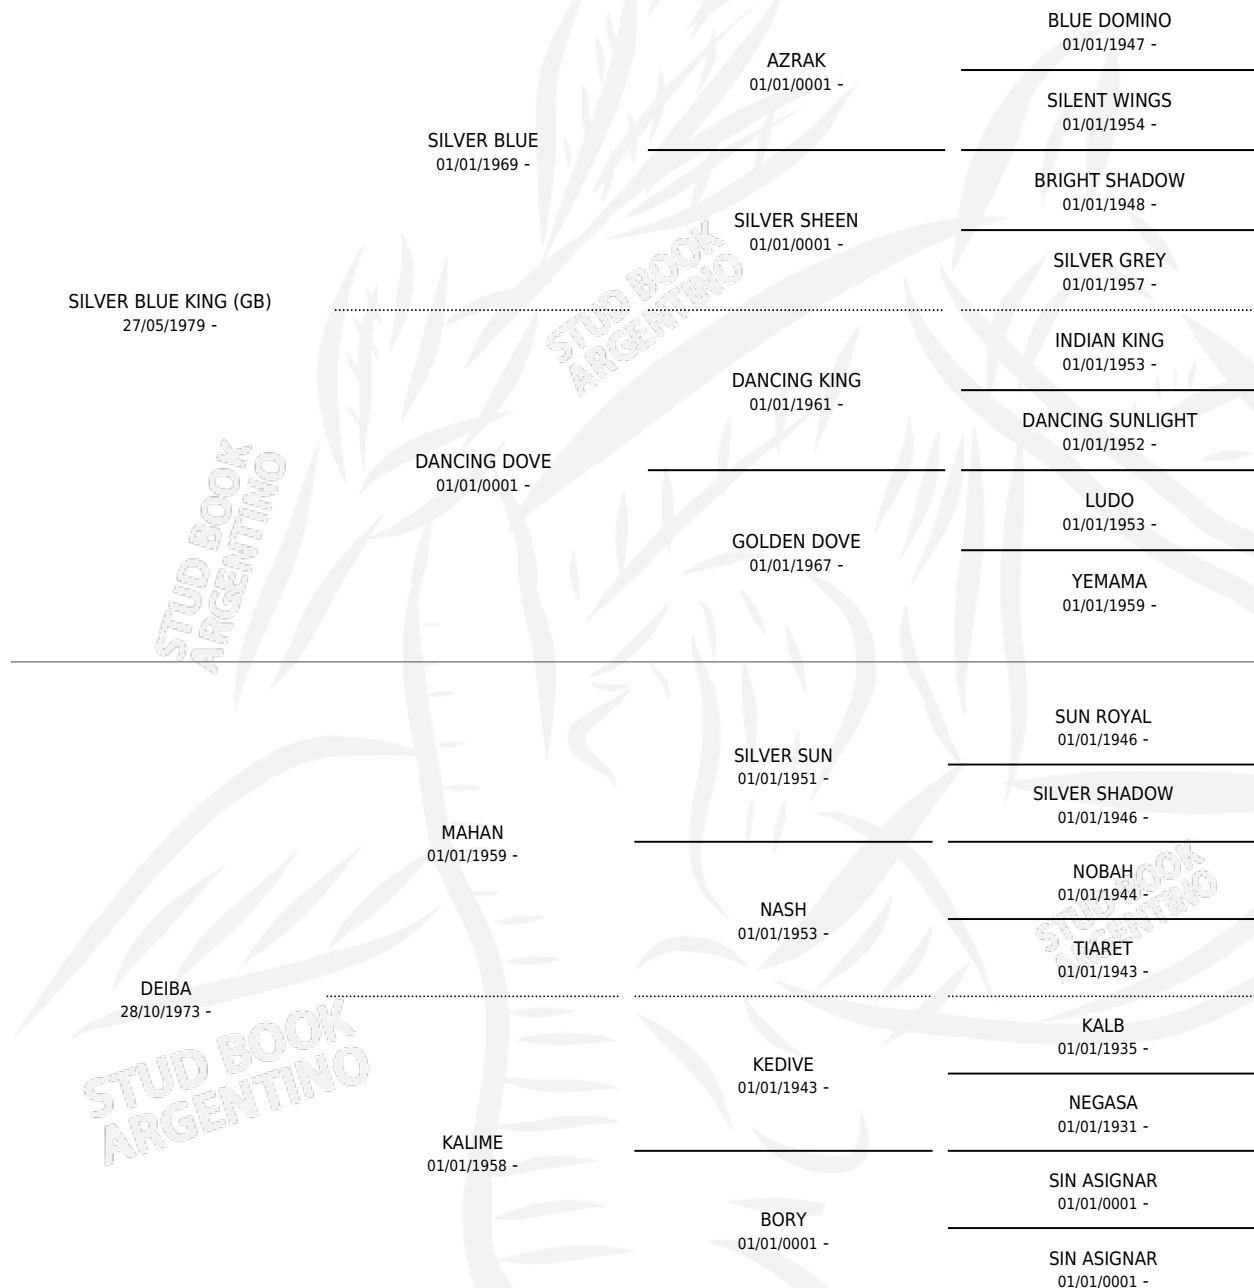

PRINCESS DELIA

por **SILVER BLUE KING (GB)** y **DEIBA** por **MAHAN**

Argentina · Hembra · Tordillo · AP · 26/09/1990
Familia · Volumen 34

ESTADO

TIPIFICACIÓN SANGUÍNEA	✓
TIPIFICACIÓN POR ADN	X
PASAPORTE	X
IDENTIFICACIÓN POR MICROCHIP	X
REPRODUCTOR	✓

Lugar de nacimiento: Santa Francisca

Criador: Sin dato

~

HIJOS

	MACHOS	HEMBRAS
2 NACIERON	2	0

SIN ACTUACIONES

PEDIGREE