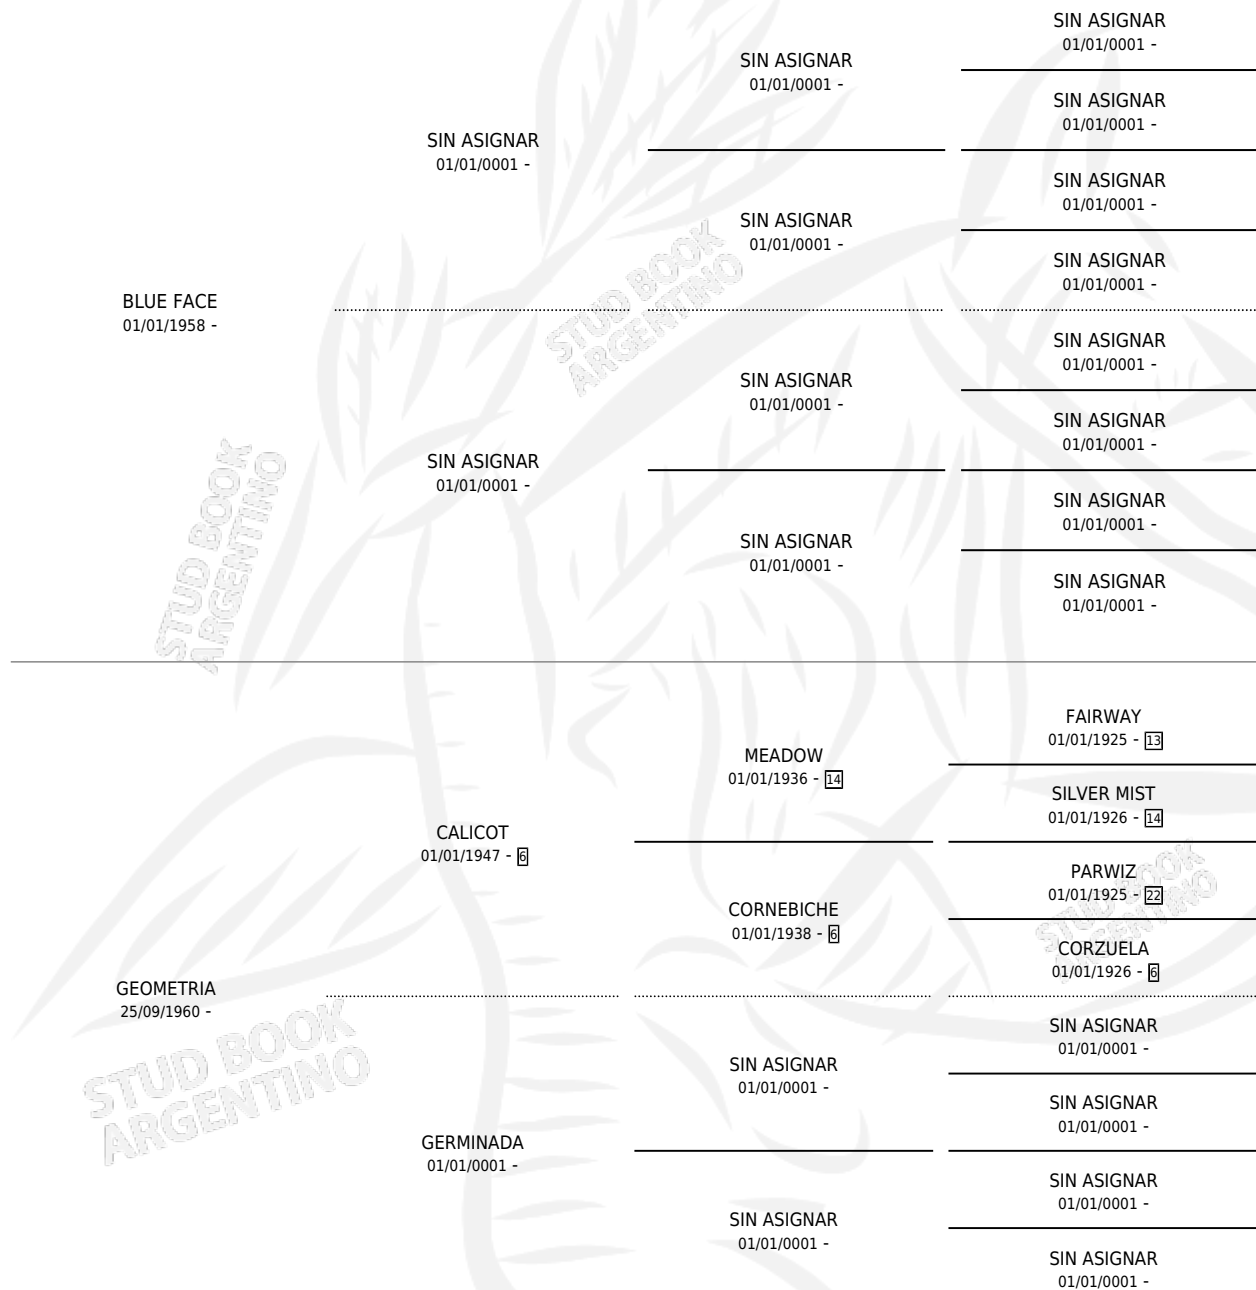

GREBE

por **BLUE FACE** y **GEOMETRIA** por **CALICOT**

Argentina · Macho · Zaino Doradillo · SP · 15/11/1970
Familia · Volumen 27

ESTADO

TIPIFICACIÓN SANGUÍNEA	X
TIPIFICACIÓN POR ADN	X
PASAPORTE	X
IDENTIFICACIÓN POR MICROCHIP	X
REPRODUCTOR	X

Lugar de nacimiento: Campo particular

Criador: Sin dato

PEDIGREE

GREBE

Datos oficiales del Stud Book Argentino

Documento generado el 18/07/2025

studbook.org.ar