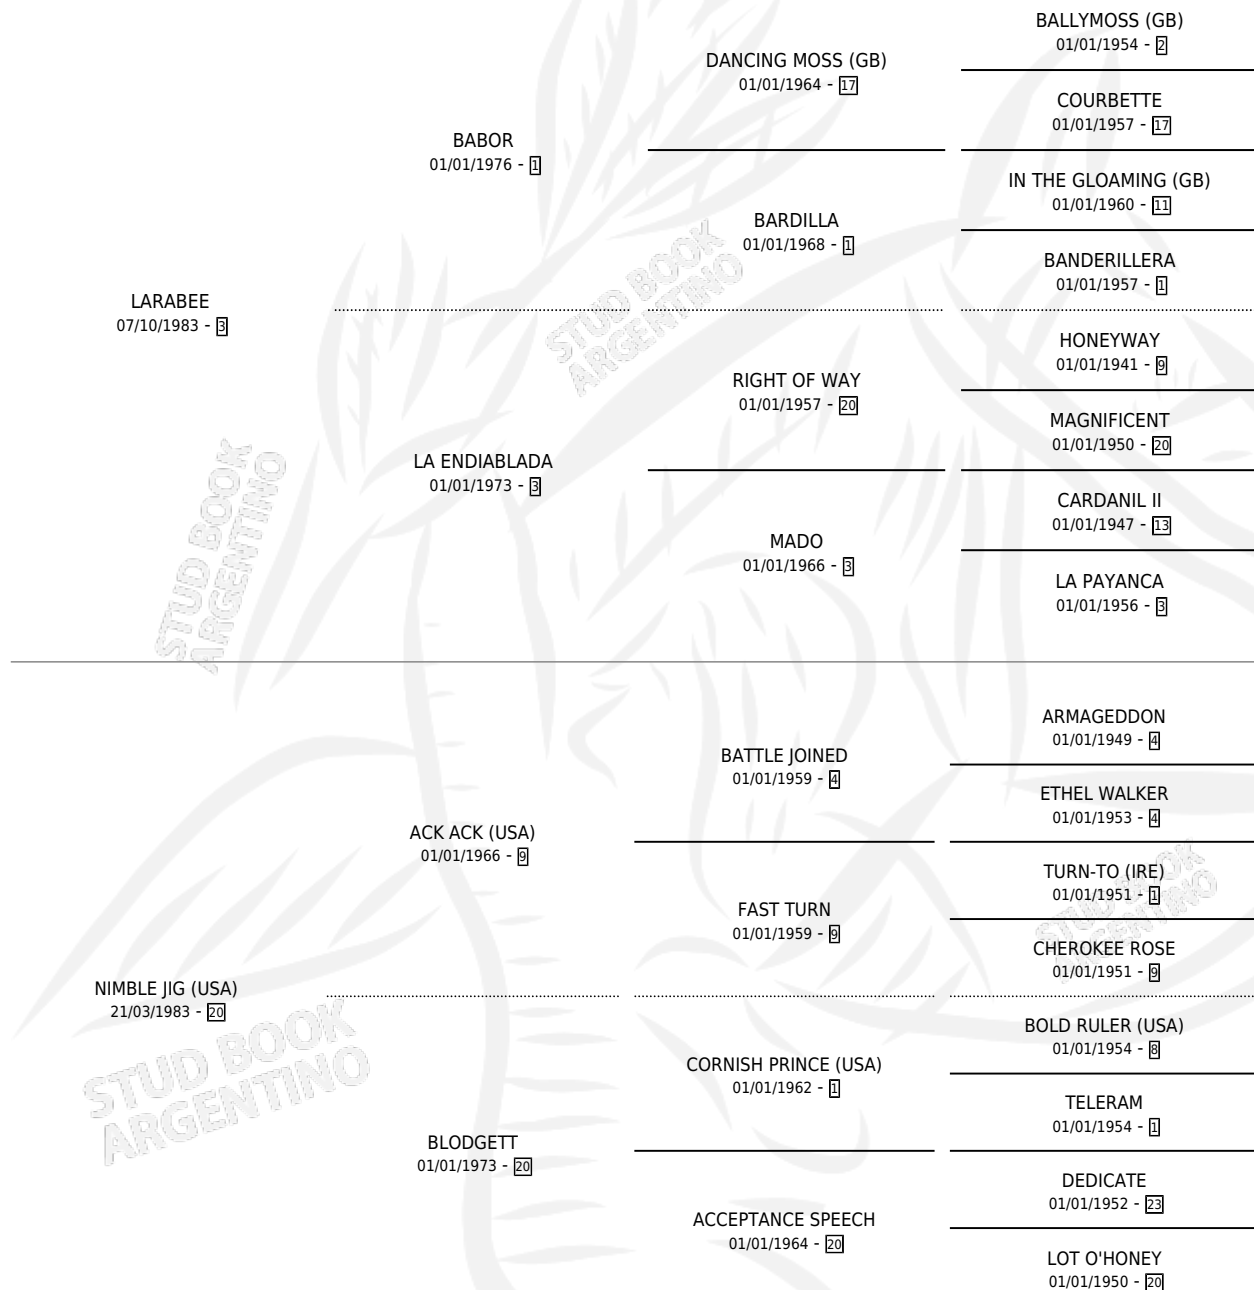

EL JINGLE

por LARABEE y NIMBLE JIG (USA) por ACK ACK (USA)

Argentina · Macho · Zaino Colorado · SP · 21/09/1990
Familia 20-a · Volumen 34

ESTADO

TIPIFICACIÓN SANGUÍNEA	X
TIPIFICACIÓN POR ADN	X
PASAPORTE	X
IDENTIFICACIÓN POR MICROCHIP	X
REPRODUCTOR	X

Lugar de nacimiento: De La Pomme

Criador: De La Pomme

PEDIGREE

CAMPAÑA

Solo carreras oficiales de Argentina

POR EDAD

EDAD	CC	1°	2°	3°	4°	5°	NP	CLC	CLG	CLCG1	CLGG1	IMPORTE	GANANCIA / CC
3 AÑOS	9	0	3	1	0	0	5	0	0	0	0	\$4,791	\$532
4 AÑOS	4	0	1	0	1	1	1	0	0	0	0	\$1,428	\$357
TOTALES	13	0	4	1	1	1	6	0	0	0	0	\$6,219	\$478
%		0.0%	30.8%	7.7%	7.7%	7.7%	46.2%	0.0%	0.0%	0.0%	0.0%		