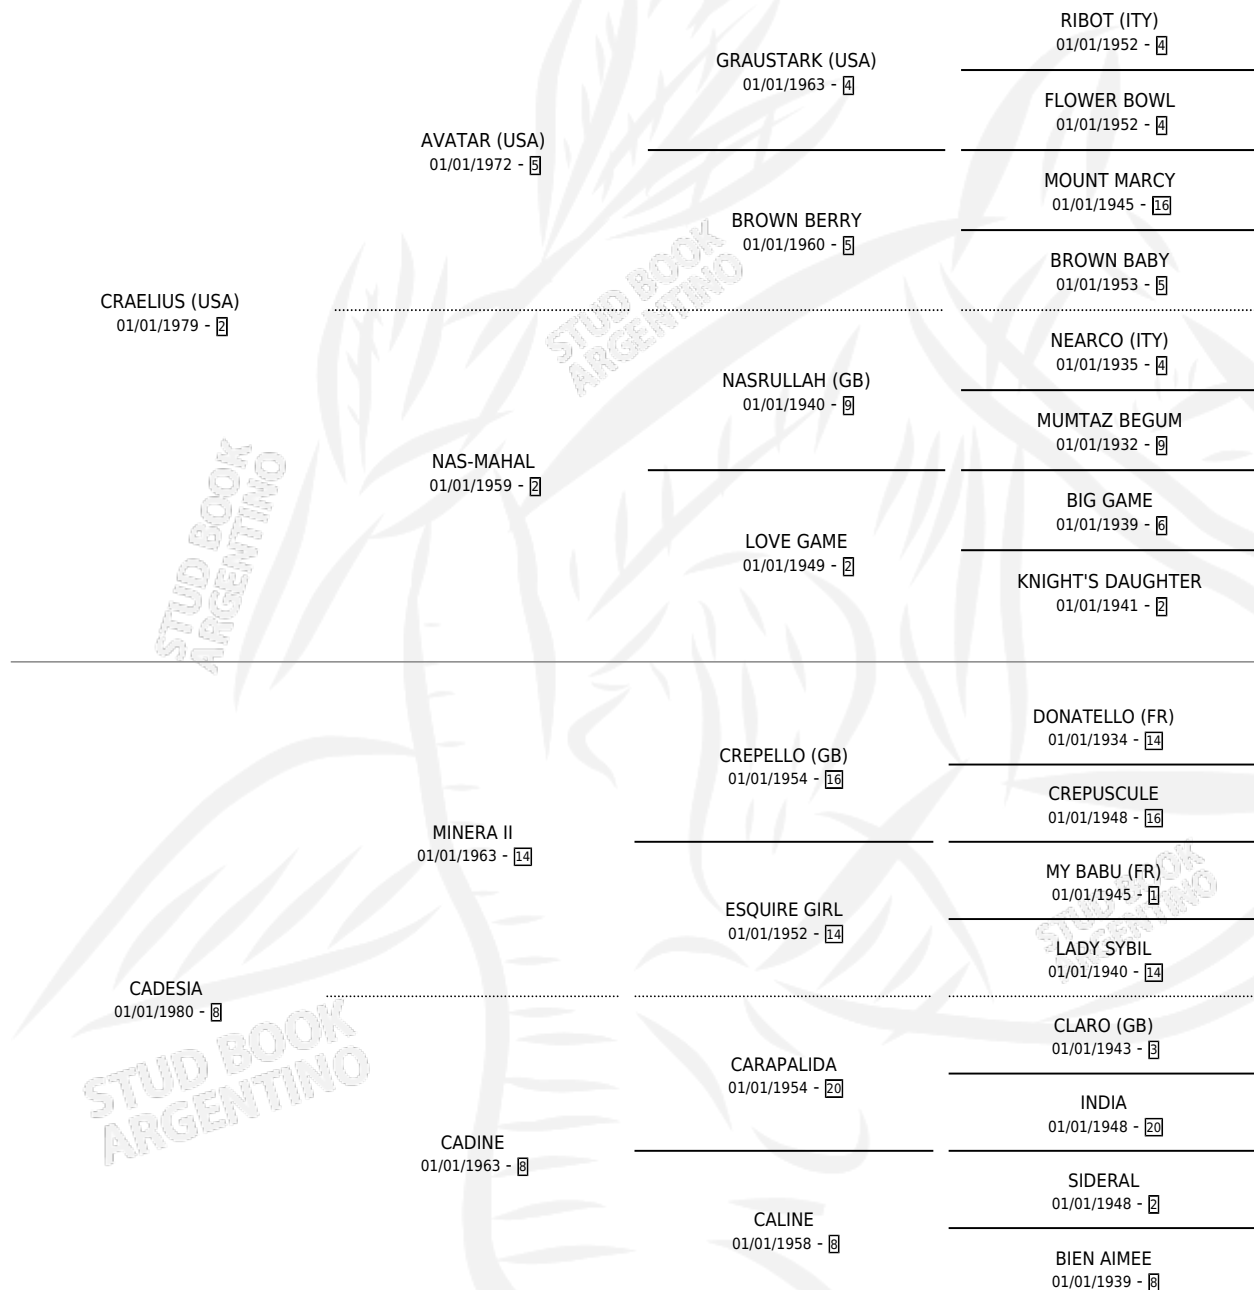

CRAKI

por **CRAELIUS (USA)** y **CADESIA** por **MINERA II**

Argentina · Hembra · Alazan · SP · 18/10/1990
Familia 8-j · Volumen 34

ESTADO

TIPIFICACIÓN SANGUÍNEA	✓
TIPIFICACIÓN POR ADN	X
PASAPORTE	X
IDENTIFICACIÓN POR MICROCHIP	X
REPRODUCTOR	✓

Lugar de nacimiento: La Doma

Criador: Sin dato

~

HIJOS

	MACHOS	HEMBRAS
2 NACIERON	2	0
2 CORRIERON	2	0

SIN ACTUACIONES

PEDIGREE

CAMPAÑA

Solo carreras oficiales de Argentina

POR EDAD

EDAD	CC	1°	2°	3°	4°	5°	NP	CLC	CLG	CLCG1	CLGG1	IMPORTE	GANANCIA / CC
4 AÑOS	8	1	0	0	1	0	6	0	0	0	0	\$4,536	\$567
TOTALES	8	1	0	0	1	0	6	0	0	0	0	\$4,536	\$567
%		12.5%	0.0%	0.0%	12.5%	0.0%	75.0%	0.0%	0.0%	0.0%	0.0%		