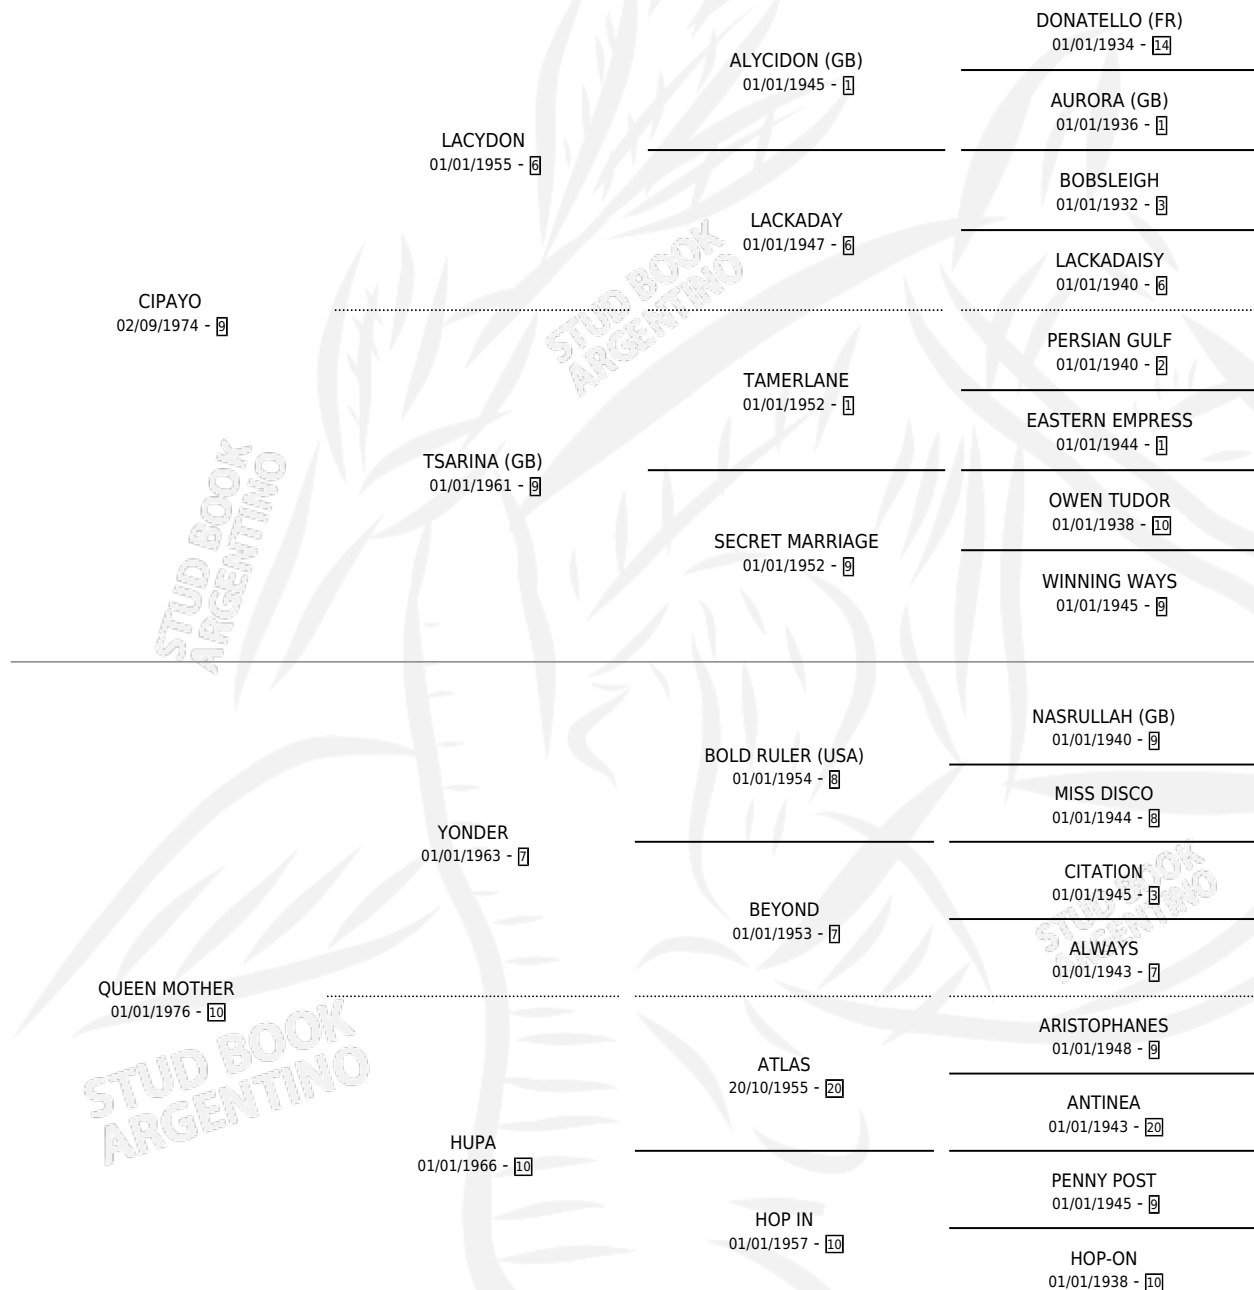

REINA MADRE

por CIPAYO y QUEEN MOTHER por YONDER

Argentina · Hembra · Zaino Doradillo · SP · 17/09/1990
Familia 10-a · Volumen 34

ESTADO

TIPIFICACIÓN SANGUÍNEA	✓
TIPIFICACIÓN POR ADN	✓
PASAPORTE	X
IDENTIFICACIÓN POR MICROCHIP	X
REPRODUCTOR	✓

Lugar de nacimiento: La Irenita

Criador: Sin dato

~

HIJOS

	MACHOS	HEMBRAS
8 NACIERON	5	3
7 CORRIERON	5	2
4 GANARON	2	2
0 GANADORES CL	0 GANADORES GR	0 GANADORES G1

PEDIGREE