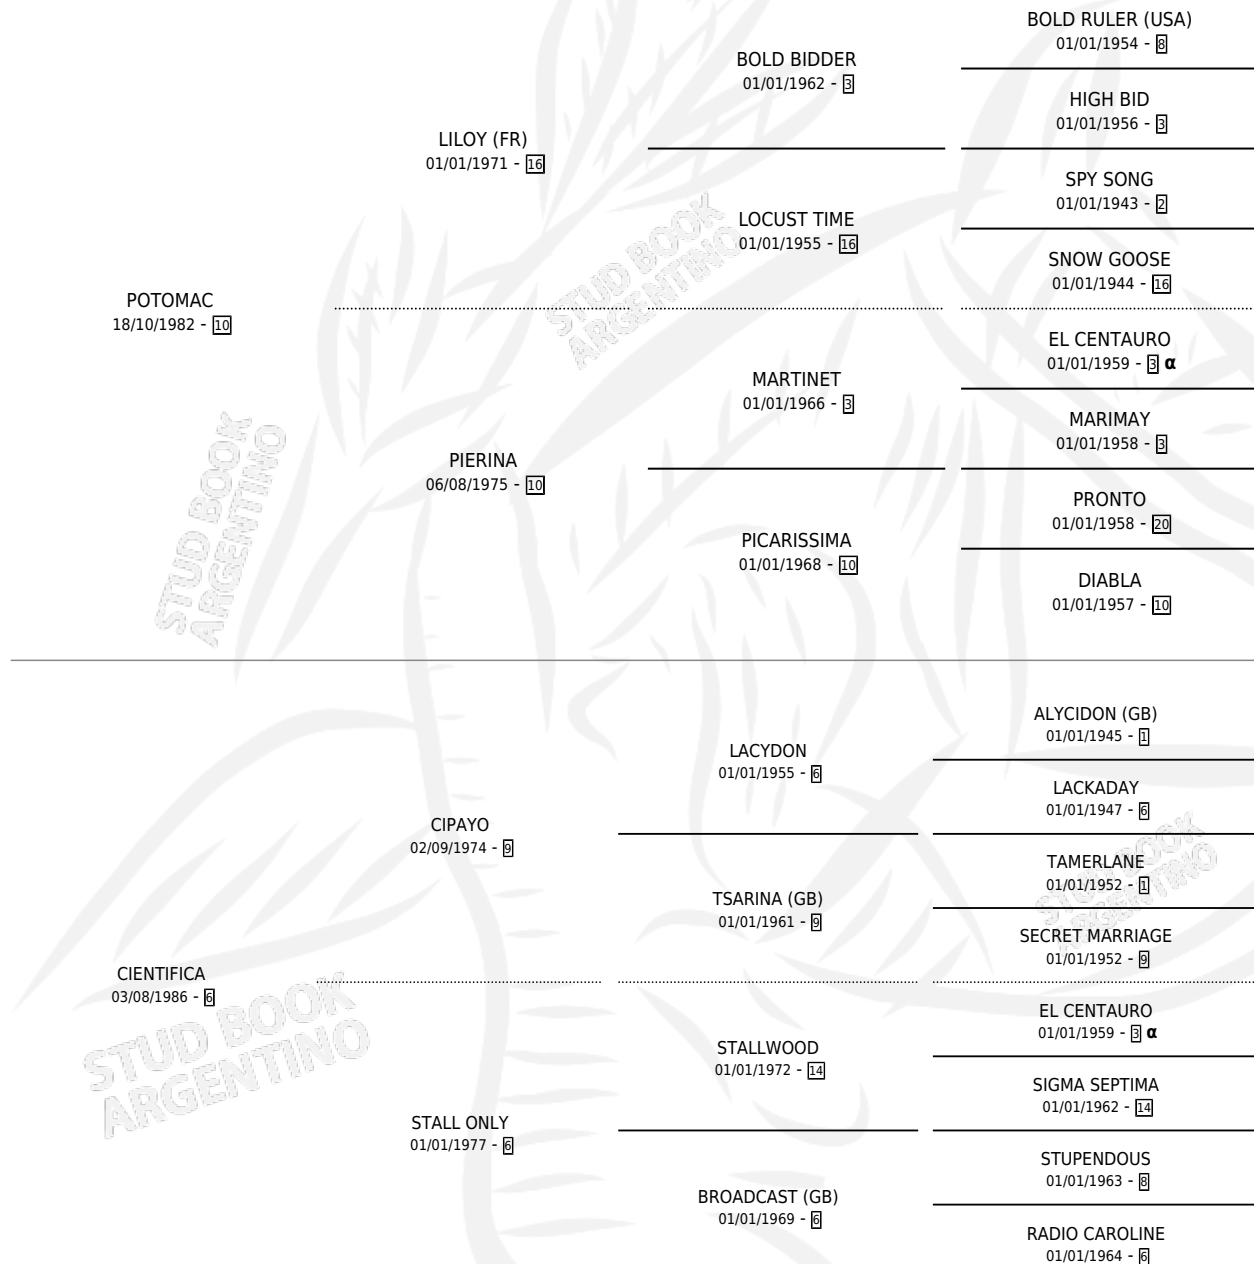

HIDROGRAFICA

por POTOMAC y CIENTIFICA por CIPAYO

Argentina · Hembra · Zaino · SP · 19/09/1990
Familia 6-e · Volumen 34

ESTADO

TIPIFICACIÓN SANGUÍNEA	X
TIPIFICACIÓN POR ADN	X
PASAPORTE	X
IDENTIFICACIÓN POR MICROCHIP	X
REPRODUCTOR	✓

Lugar de nacimiento: La Irenita

Criador: Sin dato

PEDIGREE

INBREEDING : α

CAMPAÑA

Solo carreras oficiales de Argentina

POR EDAD

EDAD	CC	1°	2°	3°	4°	5°	NP	CLC	CLG	CLCG1	CLGG1	IMPORTE	GANANCIA / CC
3 AÑOS	3	0	0	0	0	0	3	0	0	0	0	\$0	\$0
4 AÑOS	2	0	0	0	0	0	2	0	0	0	0	\$0	\$0
TOTALES	5	0	0	0	0	0	5	0	0	0	0	\$0	\$0
%		0.0%	0.0%	0.0%	0.0%	0.0%	100%	0.0%	0.0%	0.0%	0.0%		