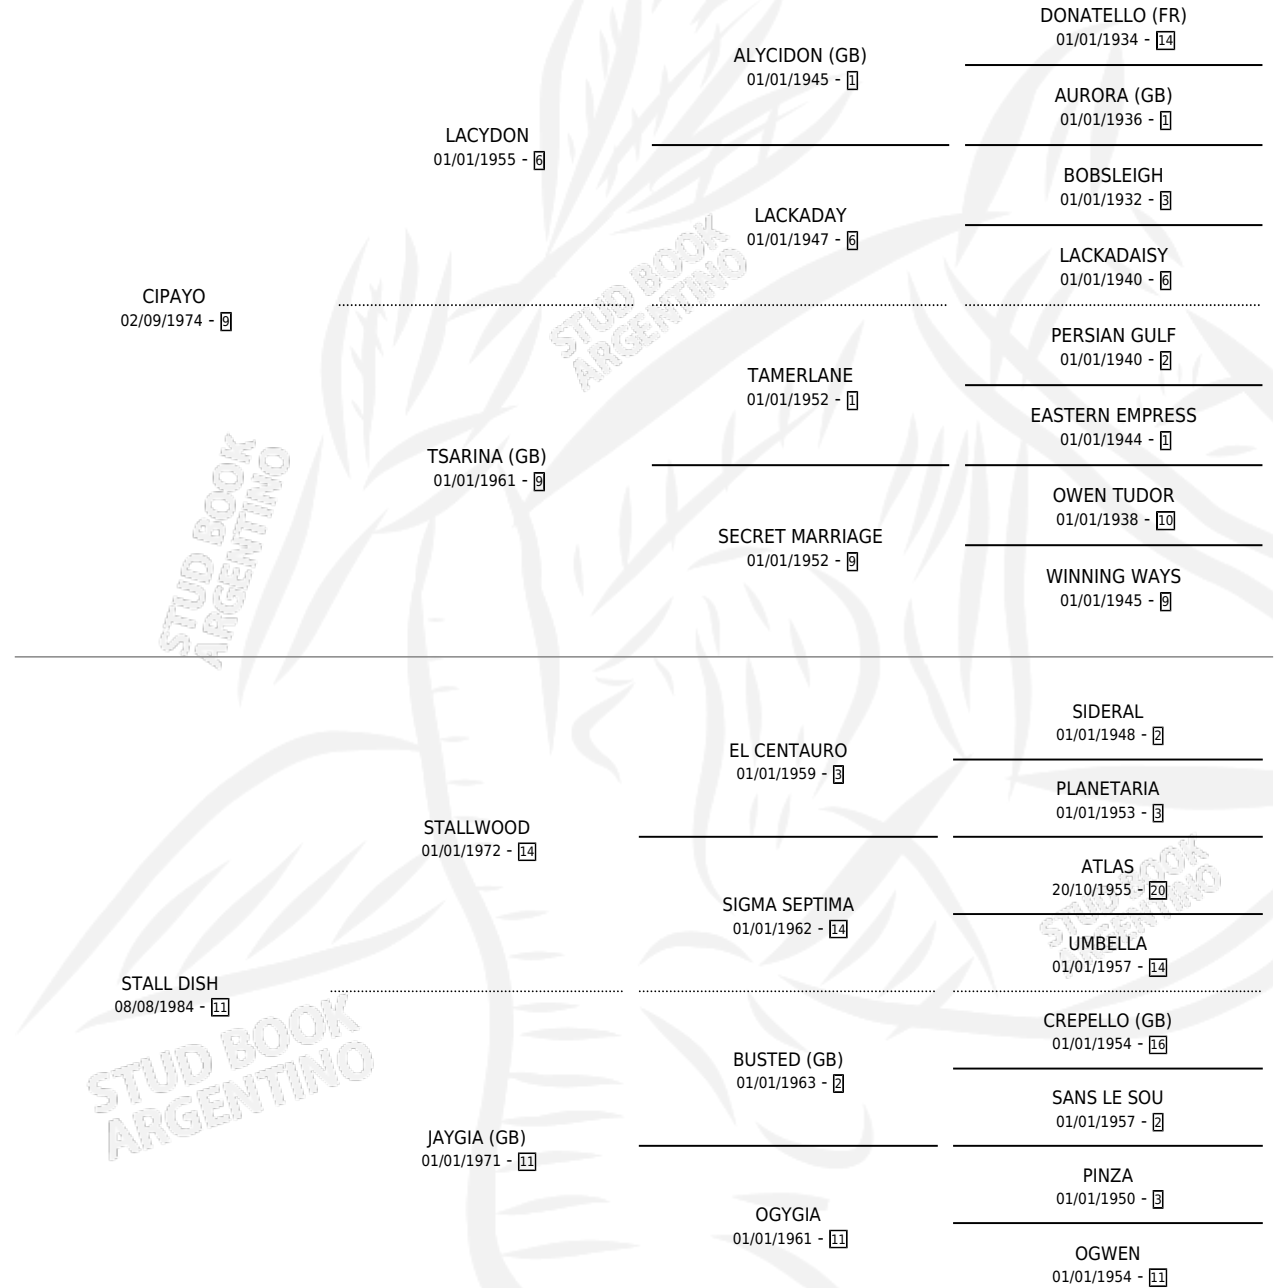

GOLD DISH

por CIPAYO y STALL DISH por STALLWOOD

Argentina · Macho · Zaino · SP · 15/09/1990
Familia 11-f · Volumen 34

ESTADO

TIPIFICACIÓN SANGUÍNEA	✓
TIPIFICACIÓN POR ADN	X
PASAPORTE	X
IDENTIFICACIÓN POR MICROCHIP	X
REPRODUCTOR	✓

Lugar de nacimiento: La Irenita

Criador: Sin dato

~

HIJOS

	MACHOS	HEMBRAS
2 NACIERON	1	1
1 CORRIERON	0	1

SIN ACTUACIONES

PEDIGREE

CAMPAÑA

Solo carreras oficiales de Argentina

POR EDAD

EDAD	CC	1°	2°	3°	4°	5°	NP	CLC	CLG	CLCG1	CLGG1	IMPORTE	GANANCIA / CC
3 AÑOS	11	0	0	0	0	0	11	1	0	0	0	\$1,125	\$102
4 AÑOS	7	0	0	0	0	2	5	2	0	1	0	\$506	\$72
TOTALES	18	0	0	0	0	2	16	3	0	1	0	\$1,631	\$91
%		0.0%	0.0%	0.0%	0.0%	11.1%	88.9%	16.7%	0.0%	33.3%	0.0%		