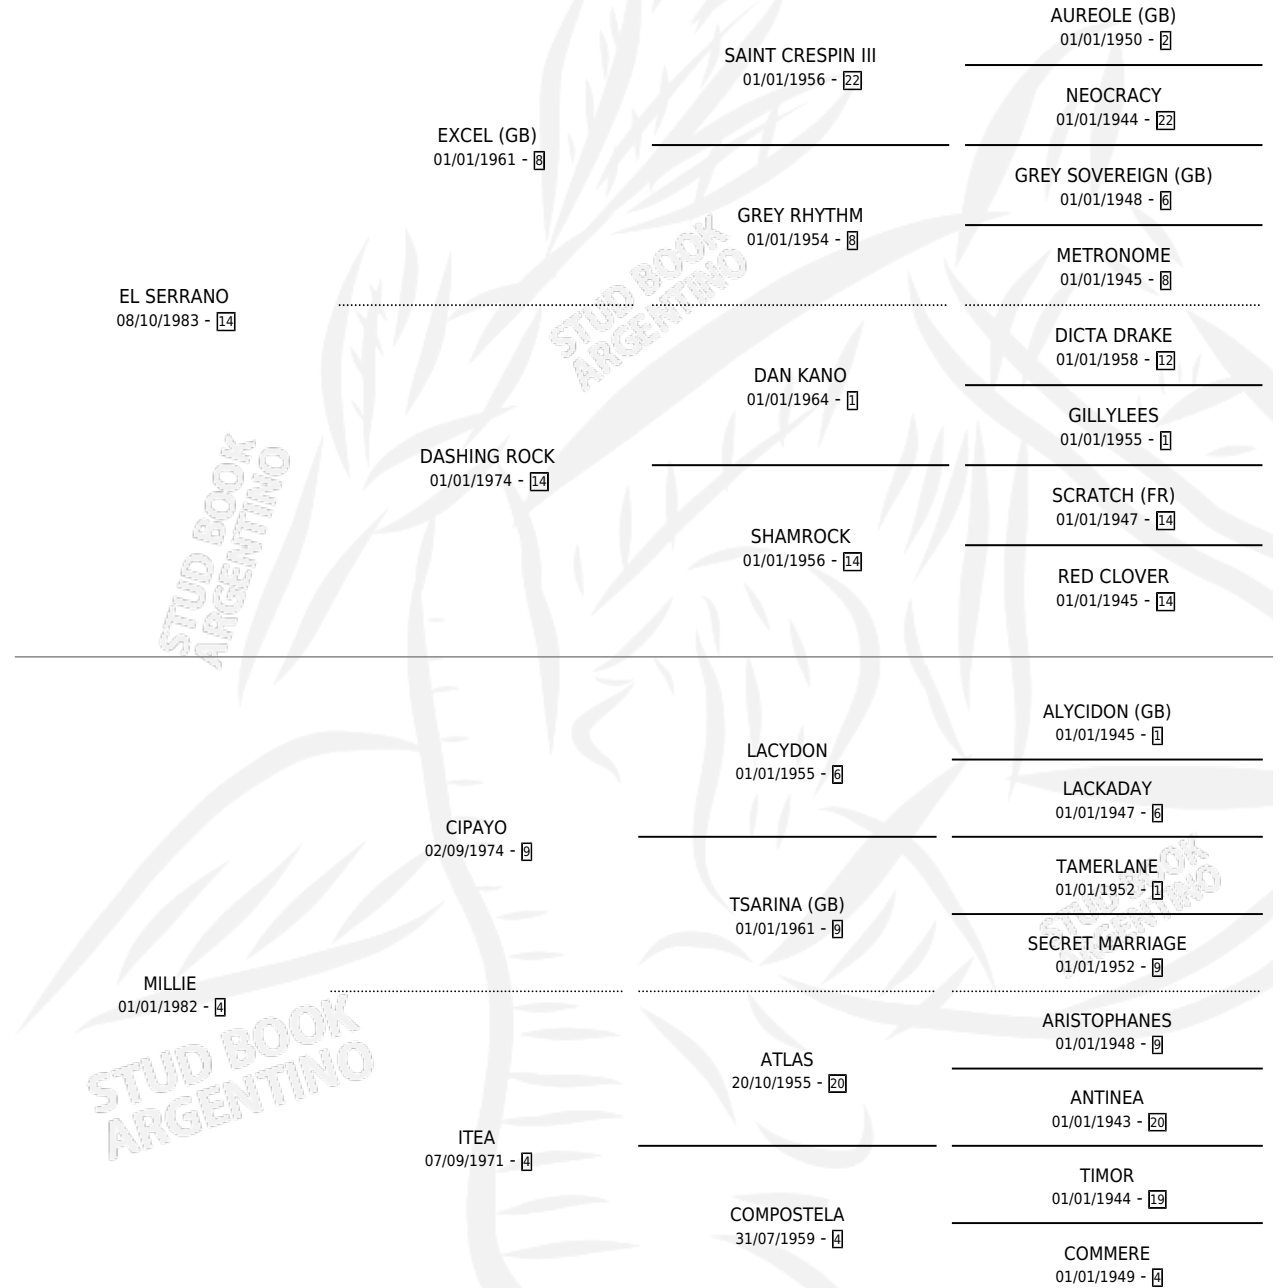

GREAT MILLIE

por EL SERRANO y MILLIE por CIPAYO

Argentina · Hembra · Zaino · SP · 17/09/1990
Familia 4-b · Volumen 34

ESTADO

TIPIFICACIÓN SANGUÍNEA	X
TIPIFICACIÓN POR ADN	X
PASAPORTE	X
IDENTIFICACIÓN POR MICROCHIP	X
REPRODUCTOR	✓

Lugar de nacimiento: La Irenita

Criador: Sin dato

PEDIGREE

CAMPAÑA

Solo carreras oficiales de Argentina

POR EDAD

EDAD	CC	1°	2°	3°	4°	5°	NP	CLC	CLG	CLCG1	CLGG1	IMPORTE	GANANCIA / CC
3 AÑOS	1	0	0	0	0	0	1	0	0	0	0	\$0	\$0
TOTALES	1	0	0	0	0	0	1	0	0	0	0	\$0	\$0
%		0.0%	0.0%	0.0%	0.0%	0.0%	100%	0.0%	0.0%	0.0%	0.0%		