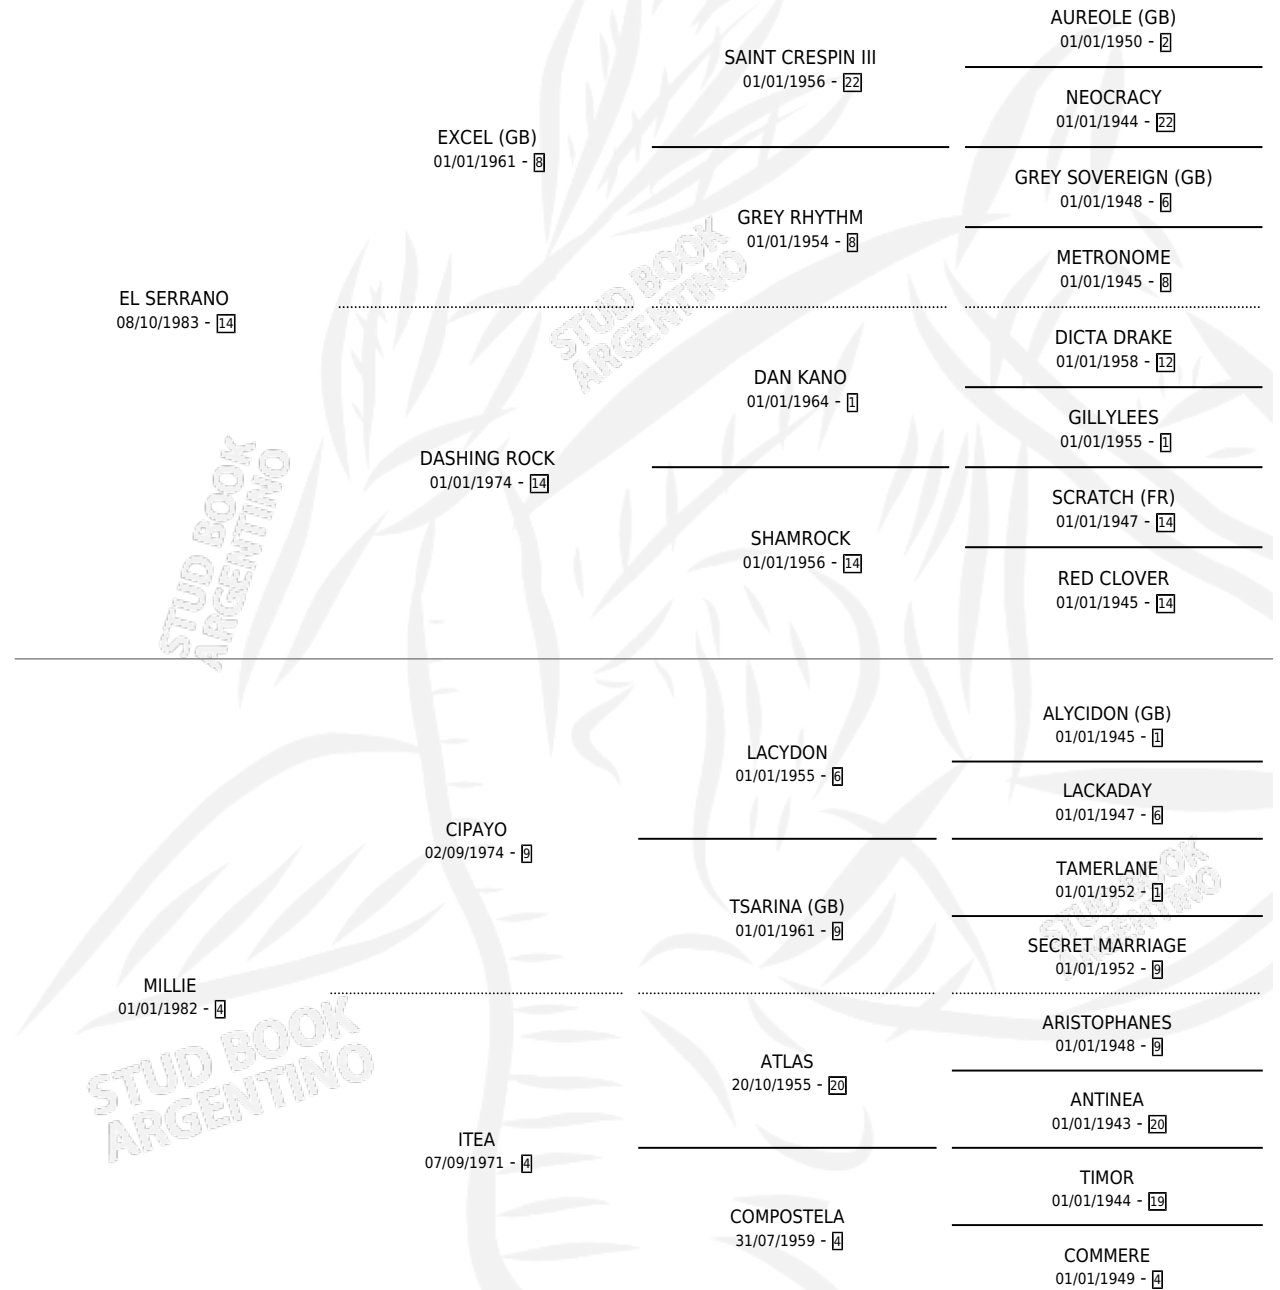

GREAT MILLIE

por EL SERRANO y MILLIE por CIPAYO

Argentina · Hembra · Zaino · SP · 17/09/1990
Familia 4-b · Volumen 34

ESTADO

TIPIFICACIÓN SANGUÍNEA	X
TIPIFICACIÓN POR ADN	X
PASAPORTE	X
IDENTIFICACIÓN POR MICROCHIP	X
REPRODUCTOR	✓

Lugar de nacimiento: La Irenita

Criador: Sin dato

PEDIGREE