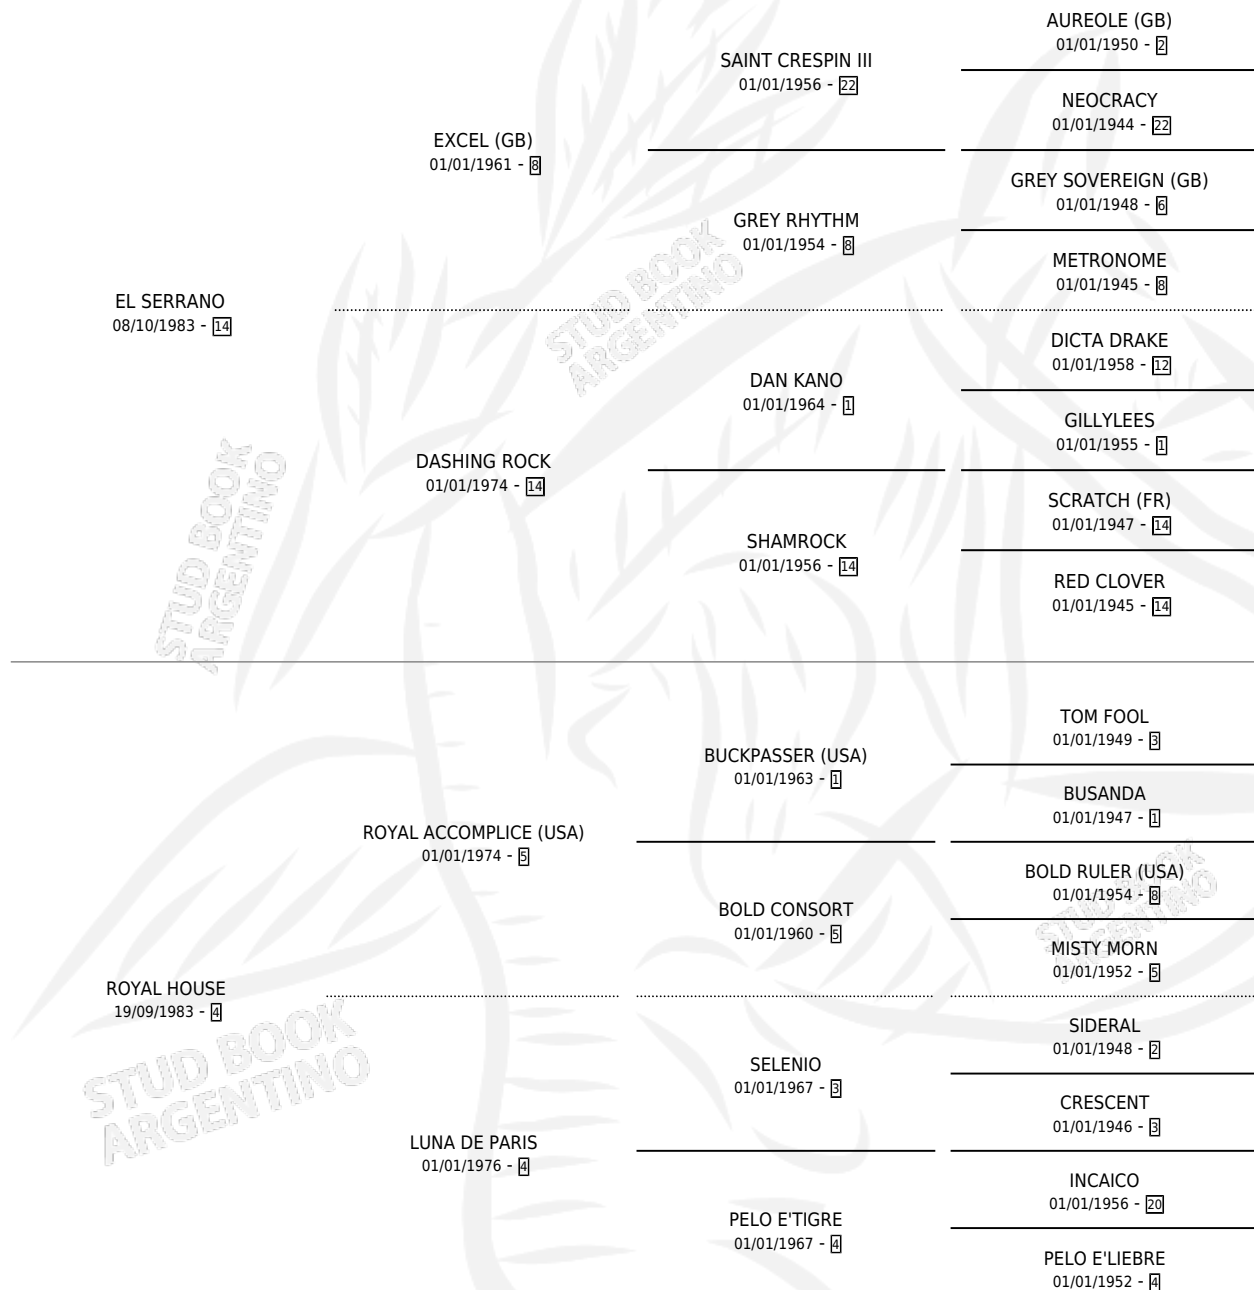

CROWNED ROYAL

por **EL SERRANO** y **ROYAL HOUSE** por **ROYAL ACCOMPLICE (USA)**

Argentina · Hembra · Zaino · SP · 15/09/1990
Familia 4-p · Volumen 34

ESTADO

TIPIFICACIÓN SANGUÍNEA	✓
TIPIFICACIÓN POR ADN	✓
PASAPORTE	X
IDENTIFICACIÓN POR MICROCHIP	X
REPRODUCTOR	✓

Lugar de nacimiento: La Irenita
Criador: Sin dato

~

HIJOS

	MACHOS	HEMBRAS
7 NACIERON	3	4
5 CORRIERON	1	4
5 GANARON	1	4

0	0	0
GANADORES CL	GANADORES GR	GANADORES G1

PEDIGREE

CAMPAÑA

Solo carreras oficiales de Argentina