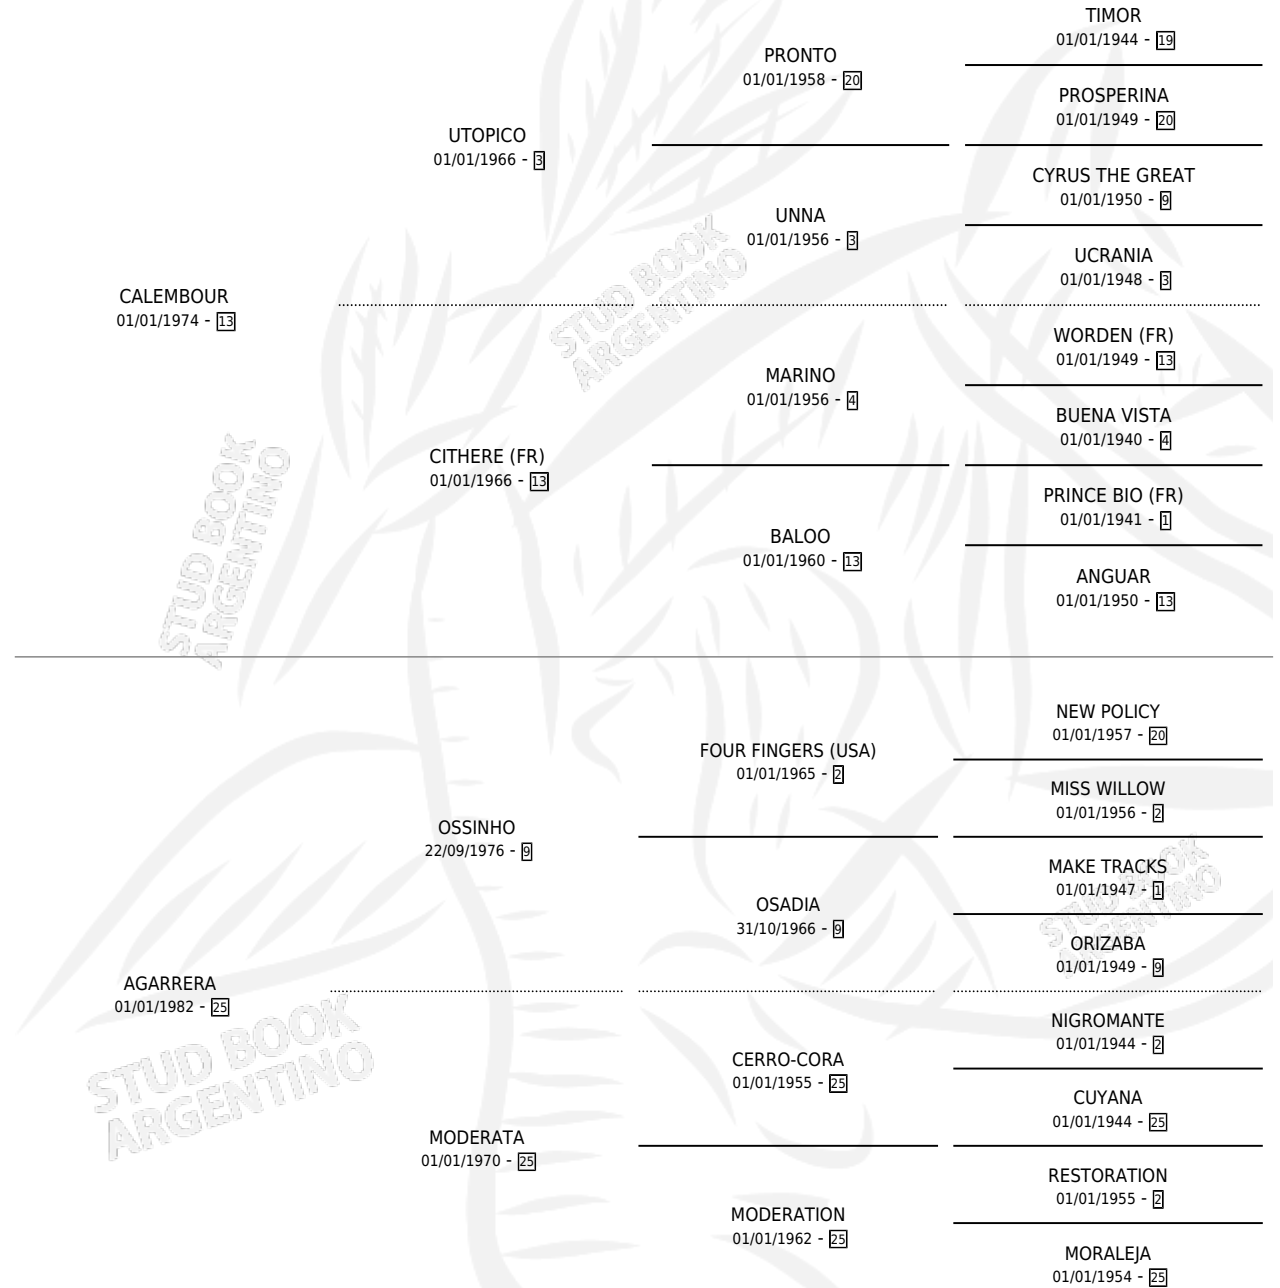

LA DISCORDIA

por CALEMBOUR y AGARRERA por OSSINHO

Argentina · Hembra · Zaino · SP · 10/10/1990
Familia 25 · Volumen 34

ESTADO

TIPIFICACIÓN SANGUÍNEA	✓
TIPIFICACIÓN POR ADN	X
PASAPORTE	X
IDENTIFICACIÓN POR MICROCHIP	X
REPRODUCTOR	✓

Lugar de nacimiento: San Remigio

Criador: Sin dato

PEDIGREE

S

mientos 0 / Efectividad 0.00%

PADRILLO	PRODUCTO	CRIADOR	1ER SERVICIO	ÚLTIMO SERVICIO
PROCURADOR	∅		16/11/1998	20/11/1998
LA DISCORDIA	∅		05/09/1997	09/09/1997
RINCON CLARO	∅		10/08/1996	30/08/1996