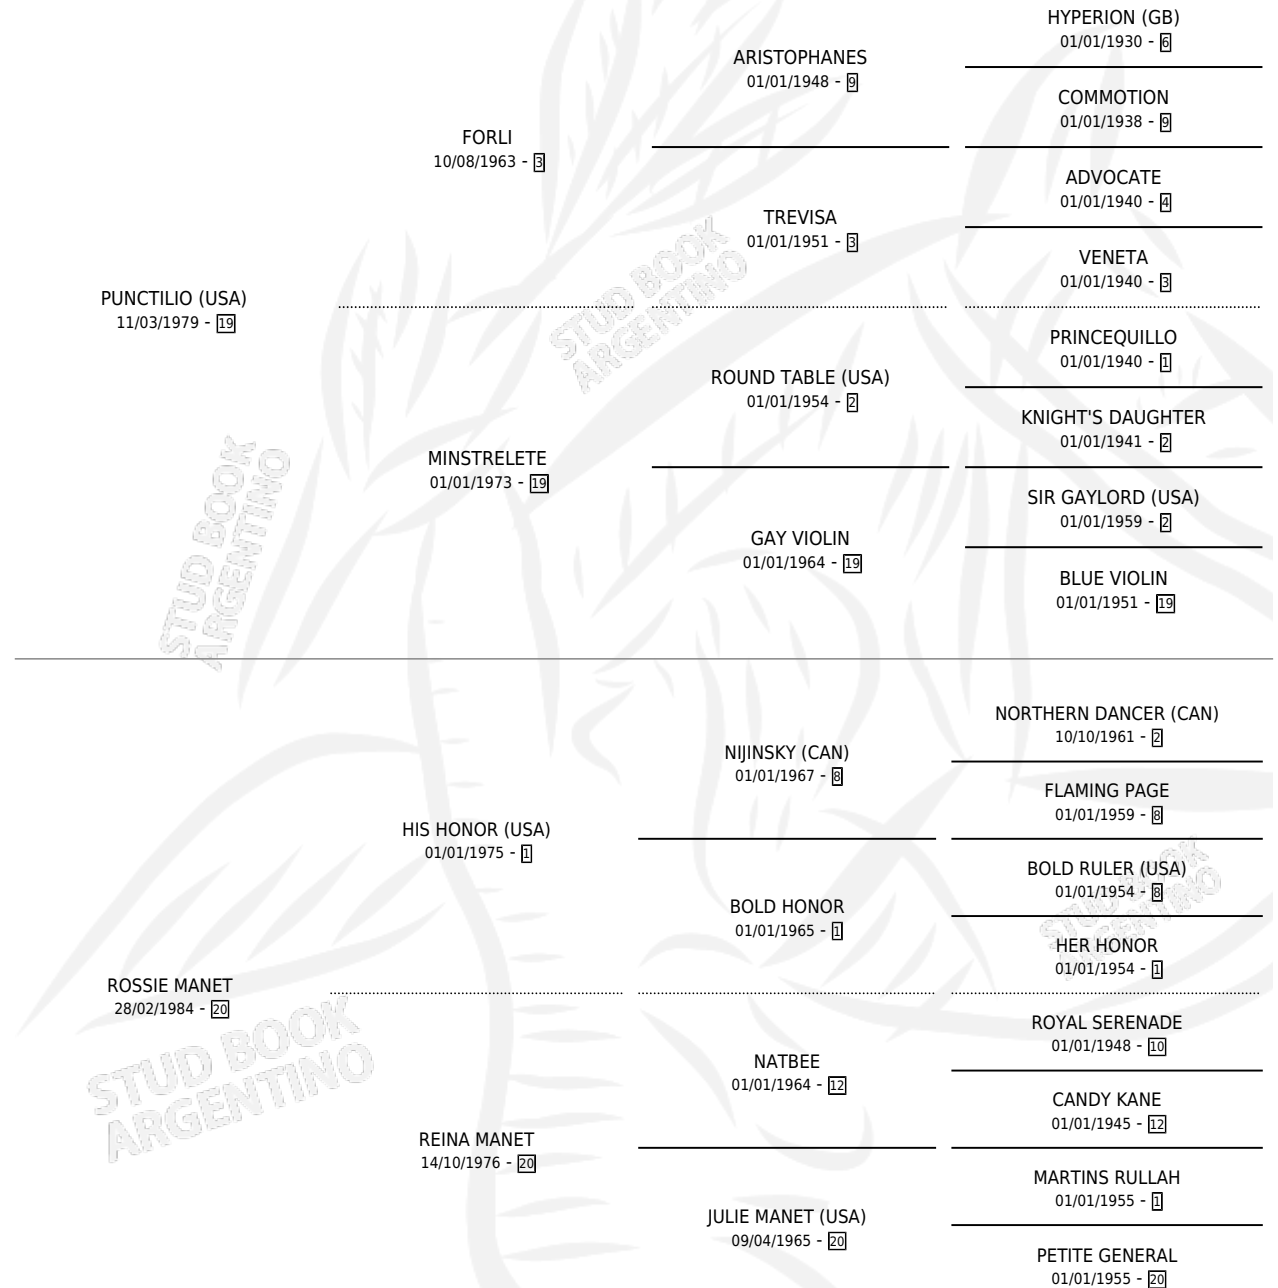

PUNTO MANET

por PUNCTILIO (USA) y ROSSIE MANET por HIS HONOR (USA)

Argentina · Macho · Zaino · SP · 17/09/1990
Familia 20-a · Volumen 34

ESTADO

TIPIFICACIÓN SANGUÍNEA	X
TIPIFICACIÓN POR ADN	X
PASAPORTE	X
IDENTIFICACIÓN POR MICROCHIP	X
REPRODUCTOR	X

Lugar de nacimiento: Pampa Chica
Criador: Sin dato

PEDIGREE

PUNTO MANET

Datos oficiales del Stud Book Argentino

Documento generado el 15/05/2026

studbook.org.ar