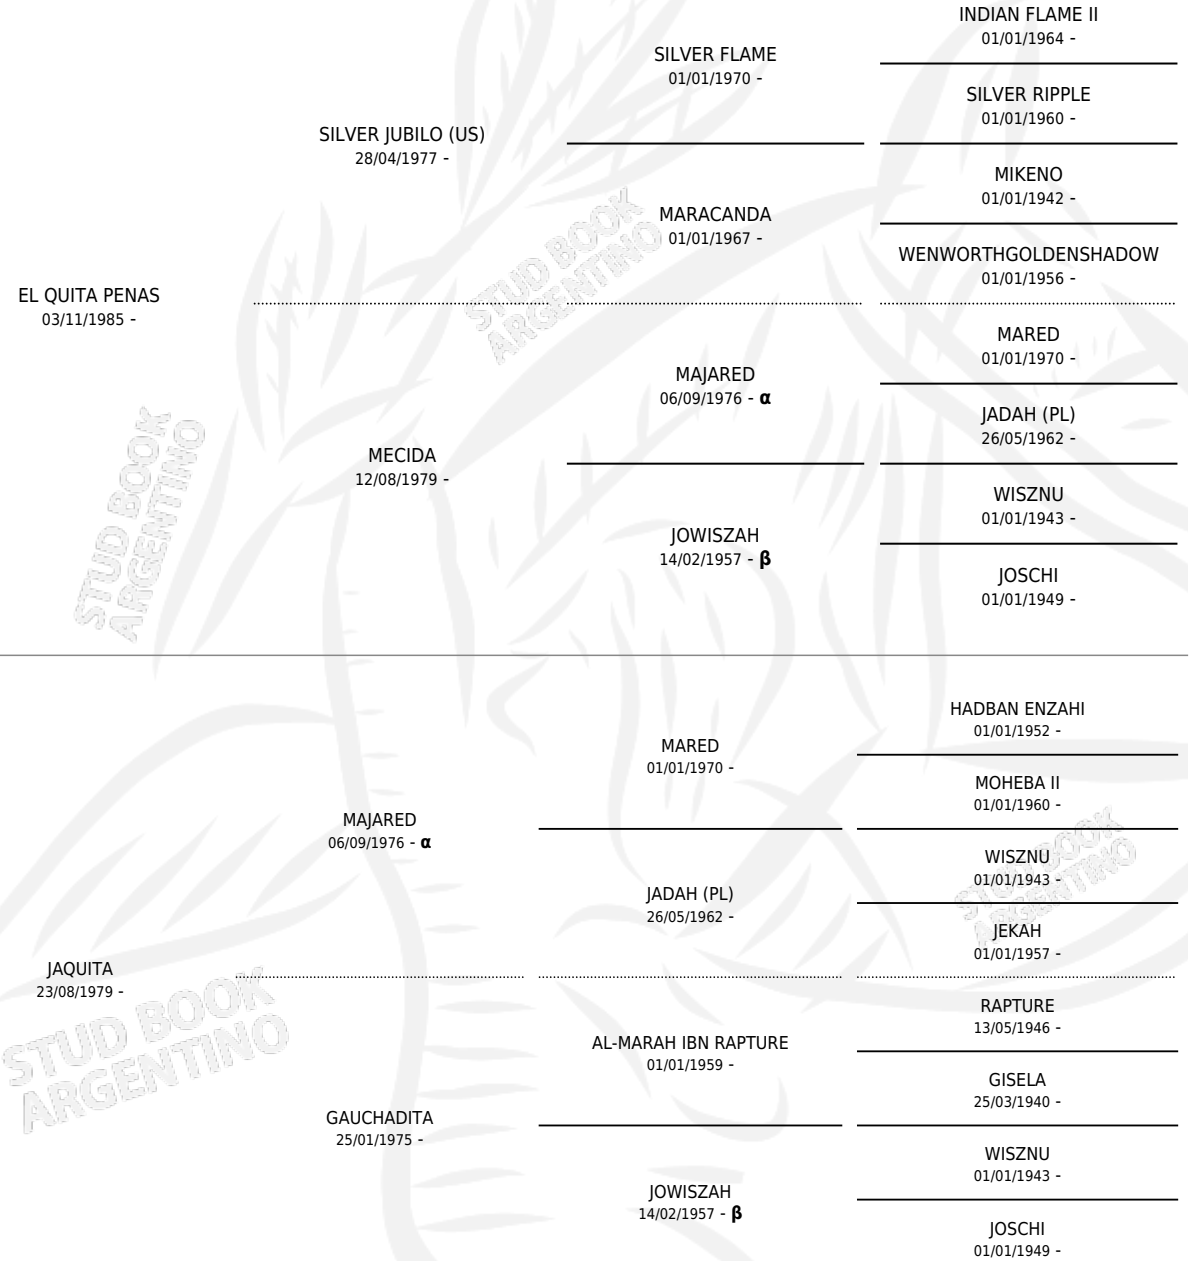

HLT RINCONADA

PEDIGREE

por **EL QUITA PENAS** y **JAQUITA** por **MAJARED**

INBREEDING : **α,β**

Argentina · Hembra · Tordillo · AP · 11/10/1990
Familia · Volumen 34

ESTADO

| | |
|------------------------------|---|
| TIPIFICACIÓN SANGUÍNEA | ✓ |
| TIPIFICACIÓN POR ADN | X |
| PASAPORTE | X |
| IDENTIFICACIÓN POR MICROCHIP | X |
| REPRODUCTOR | ✓ |

Lugar de nacimiento: Los Toros

Criador: Los Toros

~

HIJOS

| | MACHOS | HEMBRAS |
|-----------------|--------|---------|
| 3 NACIERON | 0 | 3 |
| SIN ACTUACIONES | | |

S

mientos 3 / Efectividad 60.00%

| PADRILLO | PRODUCTO | CRIADOR | 1ER SERVICIO | ÚLTIMO SERVICIO |
|----------|-----------------------------------|----------|--------------|-----------------|
| DB NAYBA | HABIBI MONTE (H T, 19/10/1998) | SIN DATO | 02/11/1997 | 04/11/1997 |
| DB NAYBA | HABIBI MONTE (H T, 24/10/1997) | SIN DATO | 11/11/1996 | 14/11/1996 |
| DB NAYBA | Ø | | 13/04/1995 | 14/04/1995 |
| DB NAYBA | Ø | | 10/12/1994 | 12/12/1994 |
| DB NAYBA | GF MEDIA MAÑANA (H T, 21/11/1994) | SIN DATO | 25/11/1993 | 25/11/1993 |